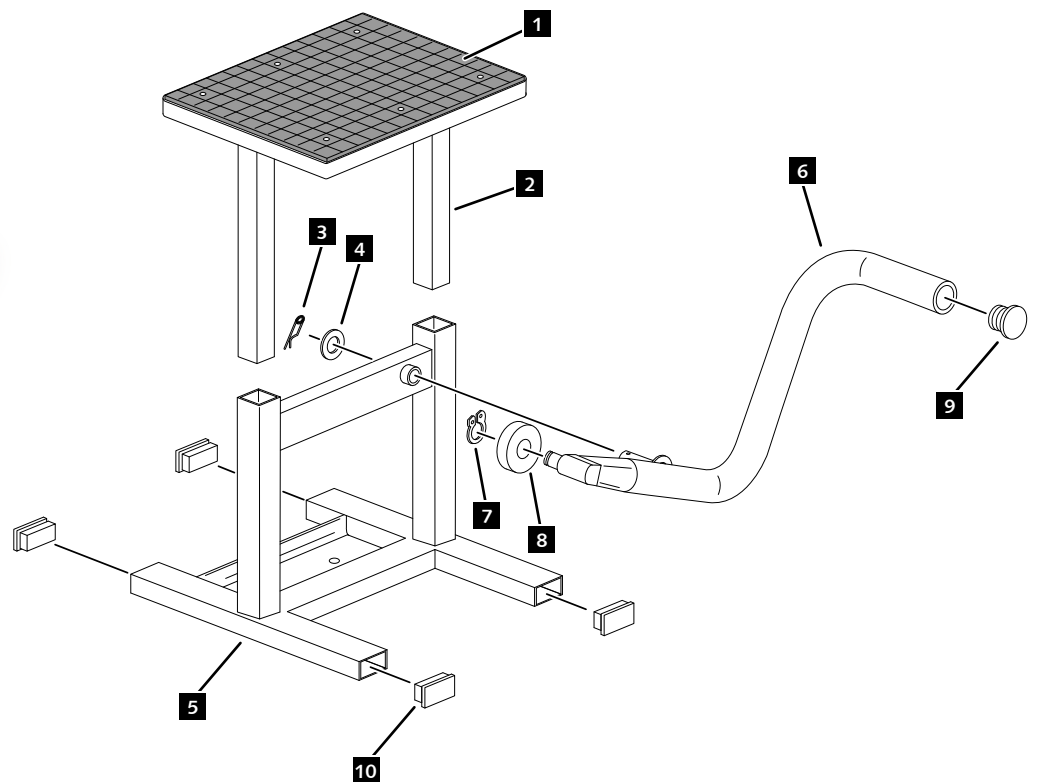

STAND OFF-ROAD BÁSICO
BASIC OFF-ROAD STAND

REF 6289N

M O U N T I N G I N S T R U C T I O N S

ID.	DESCRIPCIÓN	DESCRIPTION	QTY.
1	Goma antideslizante	Non-skid rubber	1
2	Plataforma	Platform	1
3	Pasador de seguridad	R-Pin	1
4	Arandela Ø15xØ27mm	Ø15xØ27mm washer	1
5	Soporte base plataforma	Platform base support	1
6	Brazo palanca	Crowbar handle	1
7	Arandela de seguridad	Security washer	1
8	Rueda	Wheel	1
9	Tapón redondo	Round cap	1
10	Tapón rectangular	Rectangular cap	4

Atención: Carga máxima 200kgs

Warning: Maximum load 200kgs