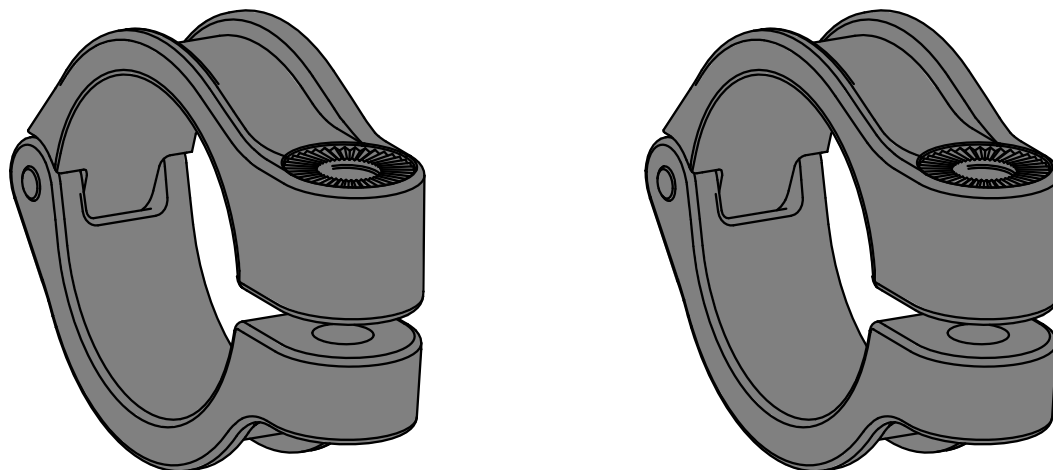

**BRIDAS FOCOS AUXILIARES BEAM 2.0  
BRIDLES AUXILIARY BEAM 2.0 SPOTLIGHTS**

**REF 20756N**

**INSTRUCCIONES DE MONTAJE - MOUNTING INSTRUCTIONS**

**BRIDA 39mm / BRIDLE 39mm**

**MONTAJE EN PROTECTORES R12/R19  
MOUNTING ON R12/R19 PROTECTORS**