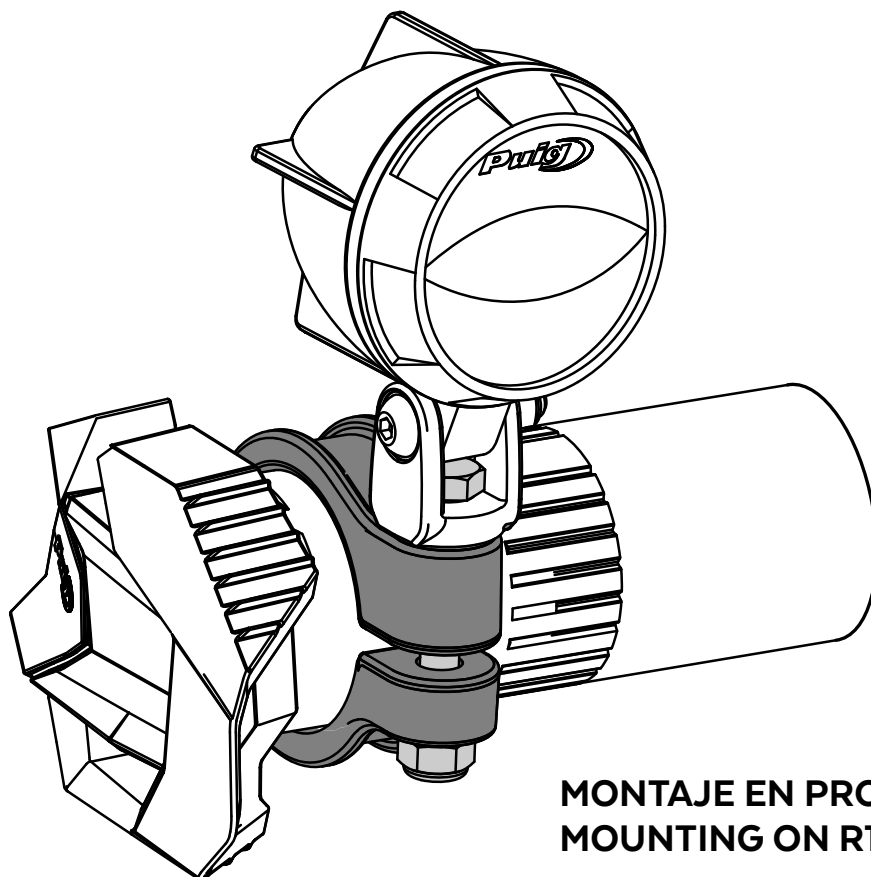

**BRIDAS FOCOS AUXILIARES BEAM 2.0  
BRIDLES AUXILIARY BEAM 2.0 SPOTLIGHTS**

**REF 20756N**

**INSTRUCCIONES DE MONTAJE - MOUNTING INSTRUCTIONS**

**BRIDA 39mm / BRIDLE 39mm**

**MONTAJE EN PROTECTORES R12/R19  
MOUNTING ON R12/R19 PROTECTORS**