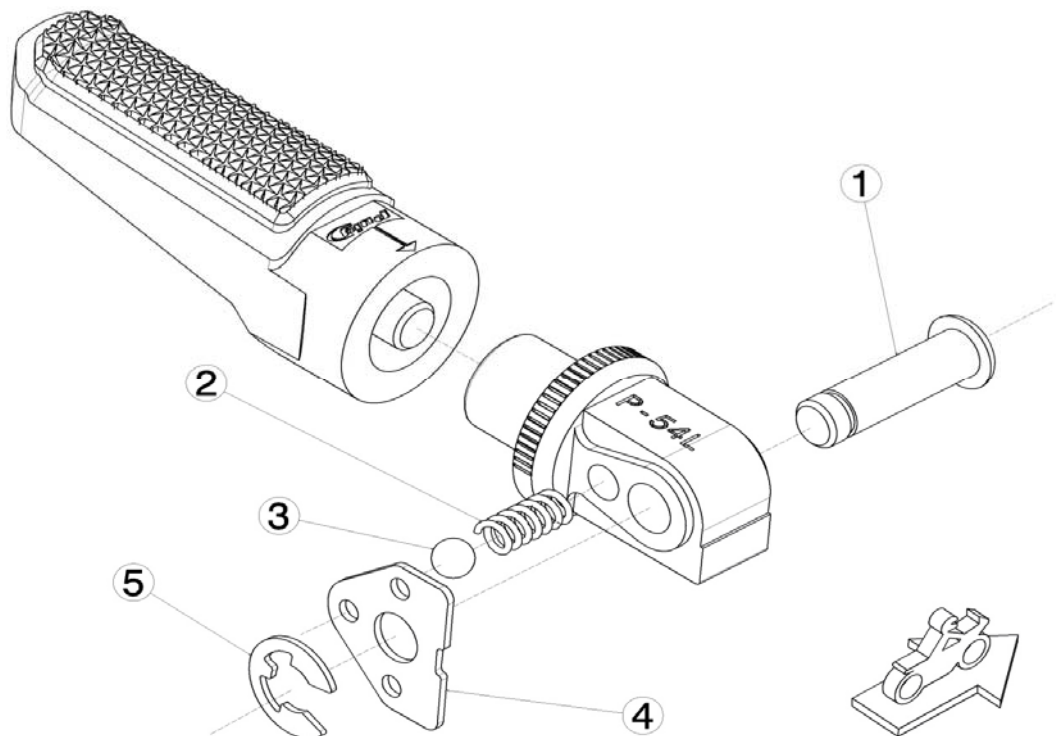

Ref.
9963N

ESTRIBERA PASAJERO PASSENGER FOOTPEG

LADO DERECHO
RIGHT SIDE
RECHTS SEITE

LADO IZQUIERDO
LEFT SIDE
LINKS SEITE

1, 2, 3, 4, 5, Piezas originales / Original parts

**CONSULTAR EN NUESTRA PAGINA WEB LA DISPONIBILIDAD
DEL VIDEO DE MONTAJE DE ESTA REFERENCIA.
CONSULT OUR WEBSITE THE VIDEO MOUNT AVAILABILITY
OF THIS REFERENCE.**