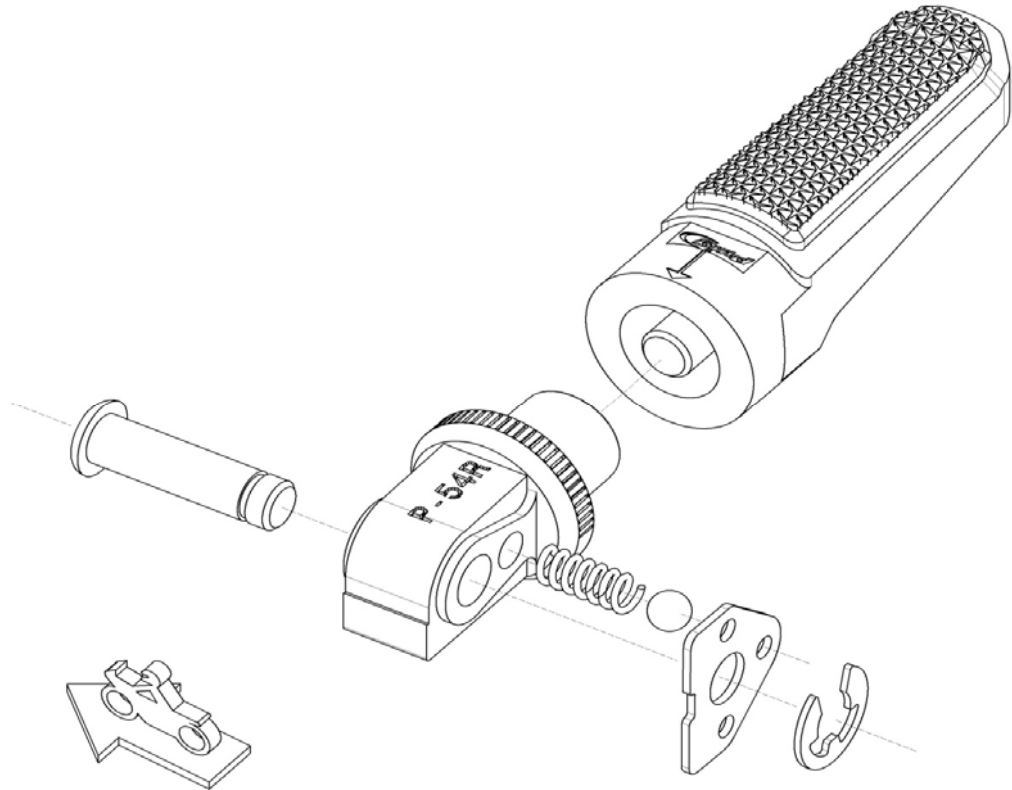

Ref.
9963N

ESTRIBERA PASAJERO PASSENGER FOOTPEG

LADO DERECHO
RIGHT SIDE
RECHTS SEITE

LADO IZQUIERDO
LEFT SIDE
LINKS SEITE

1, 2, 3, 4, 5, Piezas originales / Original parts

**CONSULTAR EN NUESTRA PAGINA WEB LA DISPONIBILIDAD
DEL VIDEO DE MONTAJE DE ESTA REFERENCIA.
CONSULT OUR WEBSITE THE VIDEO MOUNT AVAILABILITY
OF THIS REFERENCE.**