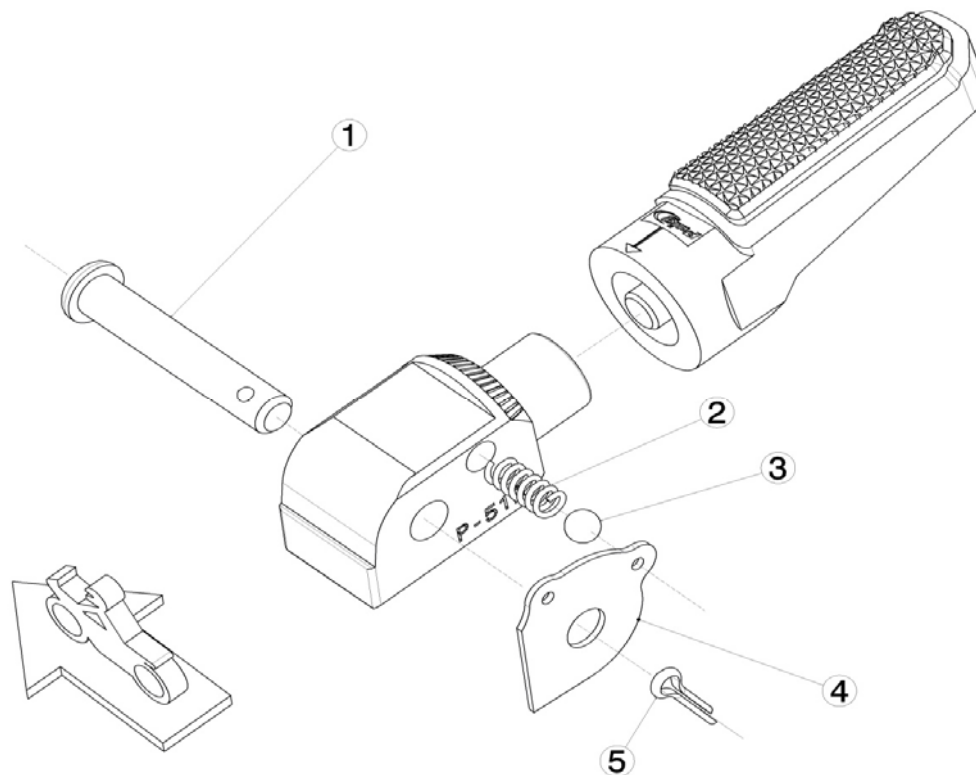

Ref.  
9520N

# ESTRIBERA PASAJERO PASSENGER FOOTPEG

LADO DERECHO  
RIGHT SIDE  
RECHTS SEITE

LADO IZQUIERDO  
LEFT SIDE  
LINKS SEITE

1, 2, 3, 4, 5, Piezas originales / Original parts

**CONSULTAR EN NUESTRA PAGINA WEB LA DISPONIBILIDAD  
DEL VIDEO DE MONTAJE DE ESTA REFERENCIA.  
CONSULT OUR WEBSITE THE VIDEO MOUNT AVAILABILITY  
OF THIS REFERENCE.**