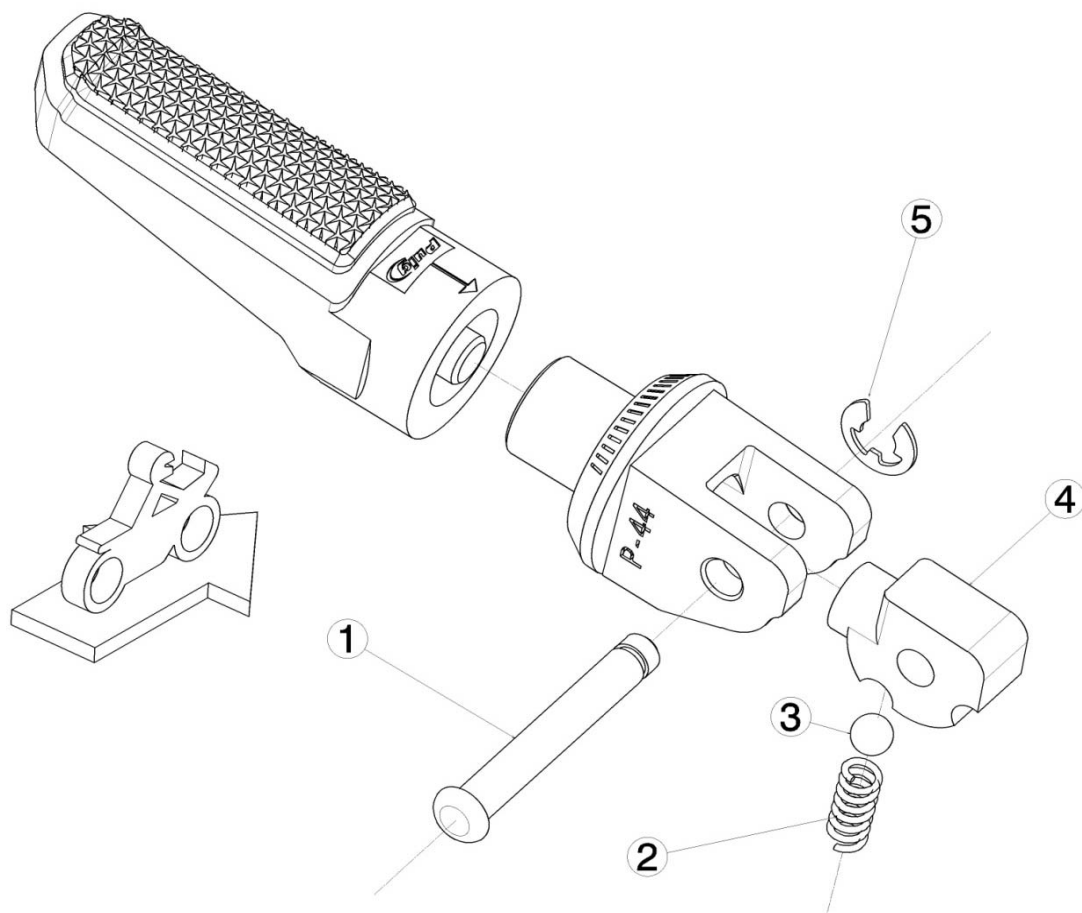

Ref.
8778N

ESTRIBERA PASAJERO
PASSENGER FOOTPEG

LADO DERECHO
RIGHT SIDE
RECHTS SEITE
LADO IZQUIERDO
LEFT SIDE
LINKS SEITE

1,2,3,4,5 Piezas originales / Original parts

**CONSULTAR EN NUESTRA PAGINA WEB LA DISPONIBILIDAD
DEL VIDEO DE MONTAJE DE ESTA REFERENCIA.
CONSULT OUR WEBSITE THE VIDEO MOUNT AVAILABILITY
OF THIS REFERENCE.**