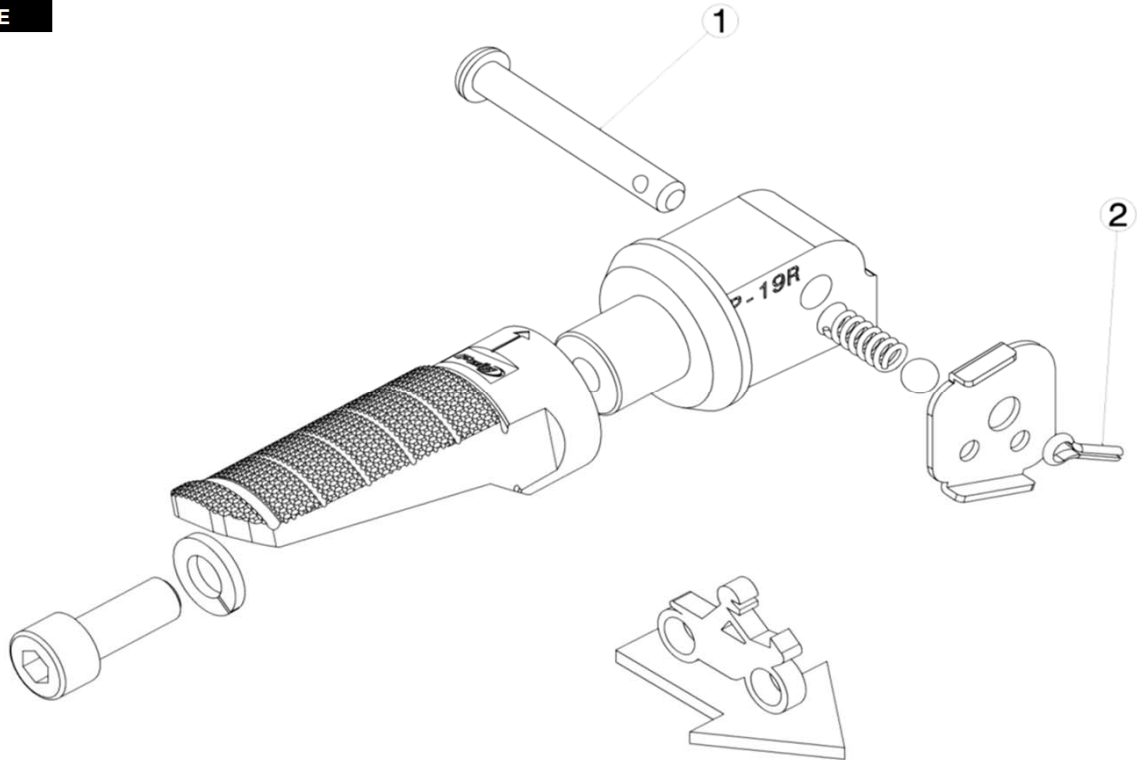

Ref.
6645N

ESTRIBERA PASAJERO PASSENGER FOOTPEG

LADO DERECHO
RIGHT SIDE
RECHTS SEITE

LADO IZQUIERDO
LEFT SIDE
LINKS SEITE

1, 2, Piezas originales / Original parts

**CONSULTAR EN NUESTRA PAGINA WEB LA DISPONIBILIDAD
DEL VIDEO DE MONTAJE DE ESTA REFERENCIA.
CONSULT OUR WEBSITE THE VIDEO MOUNT AVAILABILITY
OF THIS REFERENCE.**