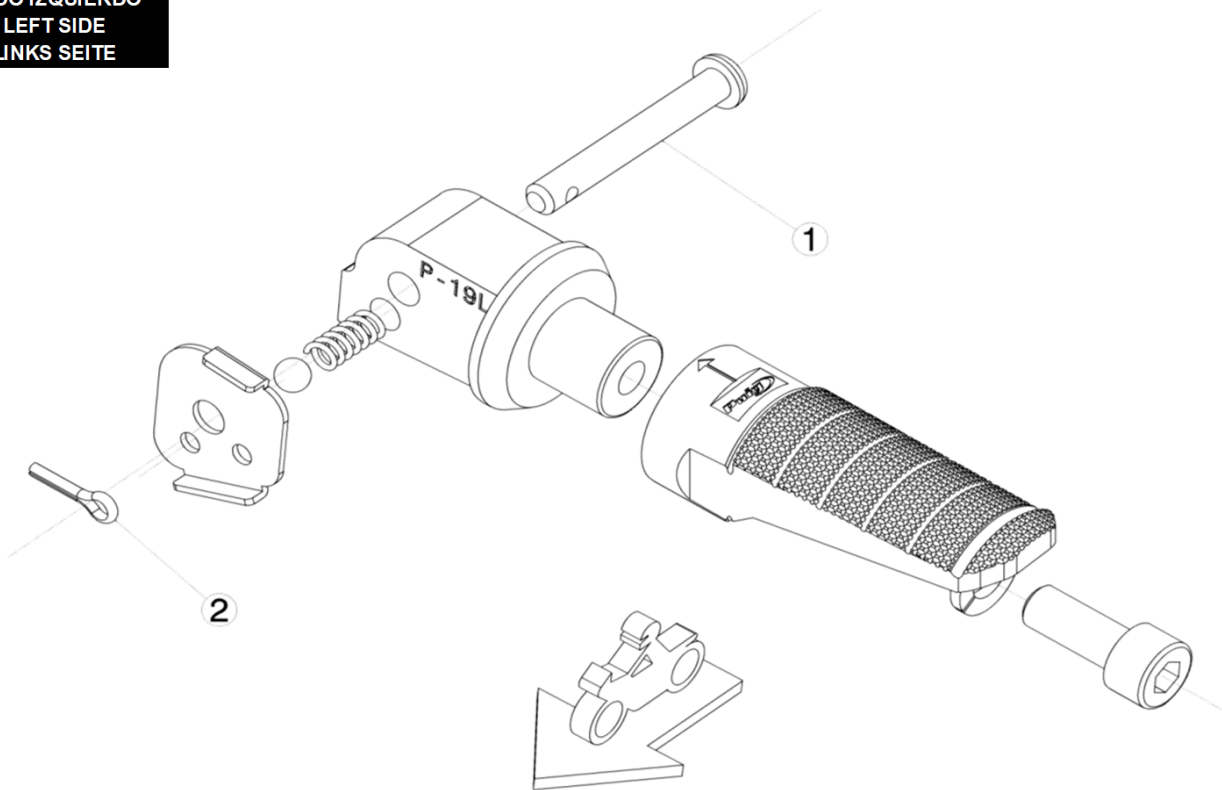

Ref.
6645N

ESTRIBERA PASAJERO PASSENGER FOOTPEG

LADO DERECHO
RIGHT SIDE
RECHTS SEITE

LADO IZQUIERDO
LEFT SIDE
LINKS SEITE

1, 2, Piezas originales / Original parts

**CONSULTAR EN NUESTRA PAGINA WEB LA DISPONIBILIDAD
DEL VIDEO DE MONTAJE DE ESTA REFERENCIA.
CONSULT OUR WEBSITE THE VIDEO MOUNT AVAILABILITY
OF THIS REFERENCE.**