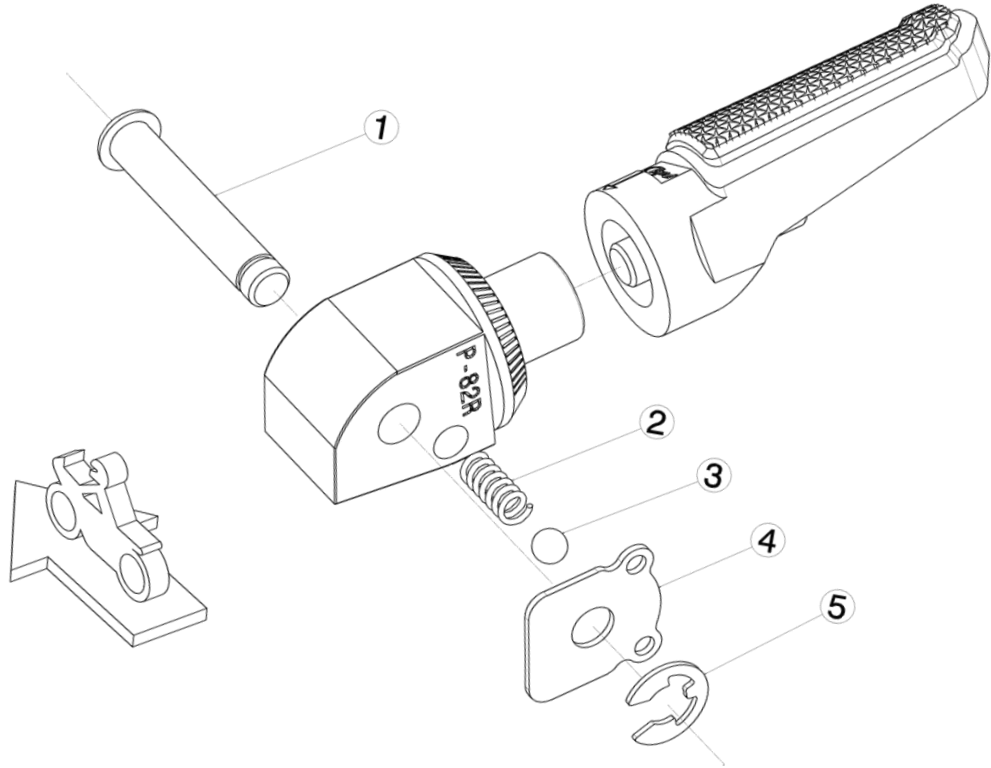

SUZUKI GSX 1300 HAYABUSA '22

REF 20884N

ESTRIBERA PASAJERO / PASSENGER FOOTPEG

LADO DERECHO
RIGHT SIDE
RECHTS SEITE

LADO IZQUIERDO
LEFT SIDE
LINKS SEITE

1, 2, 3, 4, 5, Piezas originales / Original parts