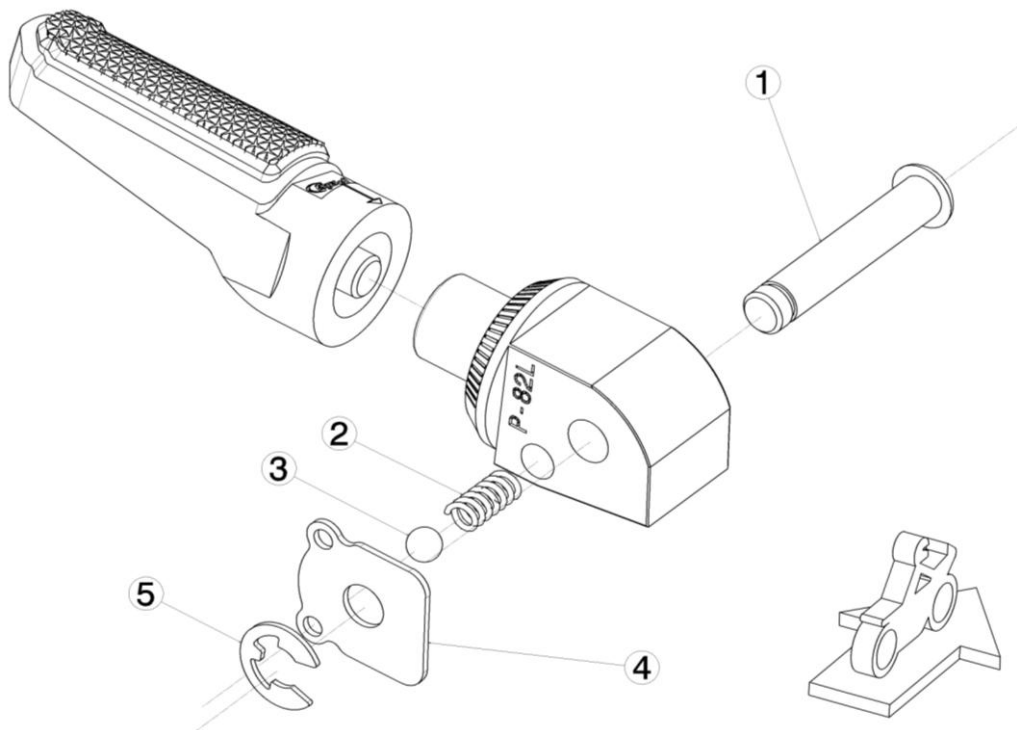

SUZUKI GSX 1300 HAYABUSA '22

REF 20884N

ESTRIBERA PASAJERO / PASSENGER FOOTPEG

LADO DERECHO
RIGHT SIDE
RECHTS SEITE

LADO IZQUIERDO
LEFT SIDE
LINKS SEITE

1, 2, 3, 4, 5, Piezas originales / Original parts