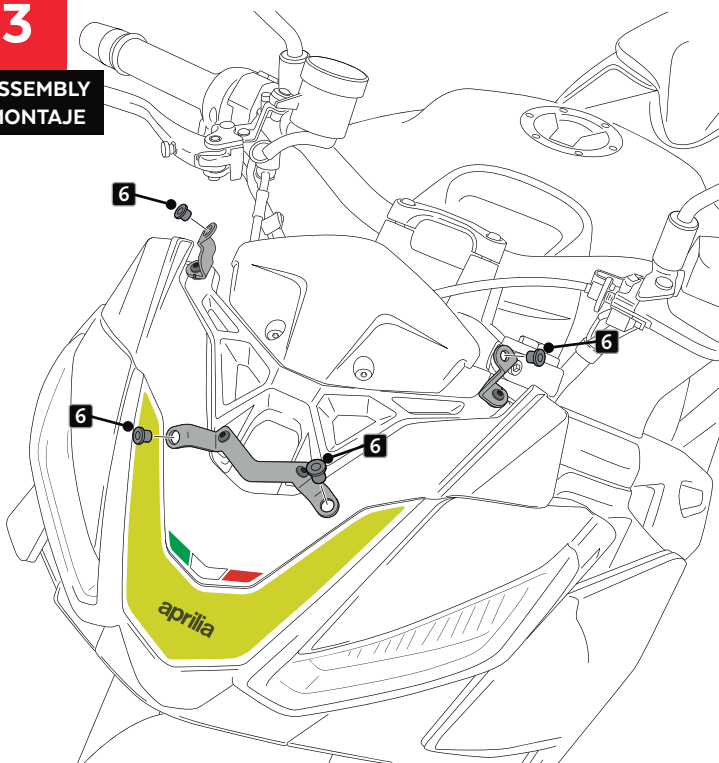

Nº 2,5
Nº 3

ID	PIEZA/PART	DESCRIPCIÓN	DESCRIPTION	QTY	REF
1		Cúpula Z-RACING	Z-RACING screen	1	20794H/W/N/FM3
2		Soporte izquierdo (●)	Left support (●)	1	SOPOR3P4-L20794
3		Soporte derecho (●●)	Right support (●●)	1	SOPOR3P4-R20794
4		Soporte central	Central support	1	SOPOR3P4--20794
5		Tornillo Allen M4x16 ISO 7380	M4x16 ISO 7380 Allen screw	4	TORNIAI7380-310
6		Silentblock M5	M5 silentblock	4	SILENBTM5-046/1
7		Tornillo Allen M5x16 Ø11 ISO 7380	M5x16 Ø11 ISO 7380 Allen screw	4	TORNI-I7380-493
8		Arandela M5 nylon	M5 nylon washer	4	ARNV0000000245
9		Tapón tornillo M5 ISO 7380	M5 ISO 7380 screw cap	4	TAPON-----85

* Algunos componentes se suministran montados.
Some components are supplied assembled.

APRILIA TUONO 660 / V4 / V4 FACTORY

INSTRUCCIONES DE MONTAJE - MOUNTING INSTRUCTIONS - MONTAGEANLEITUNG

1

**DISASSEMBLY
DESMONTAJE**

2

**ASSEMBLY
MONTAJE**

3

**ASSEMBLY
MONTAJE**

4

**ASSEMBLY
MONTAJE**