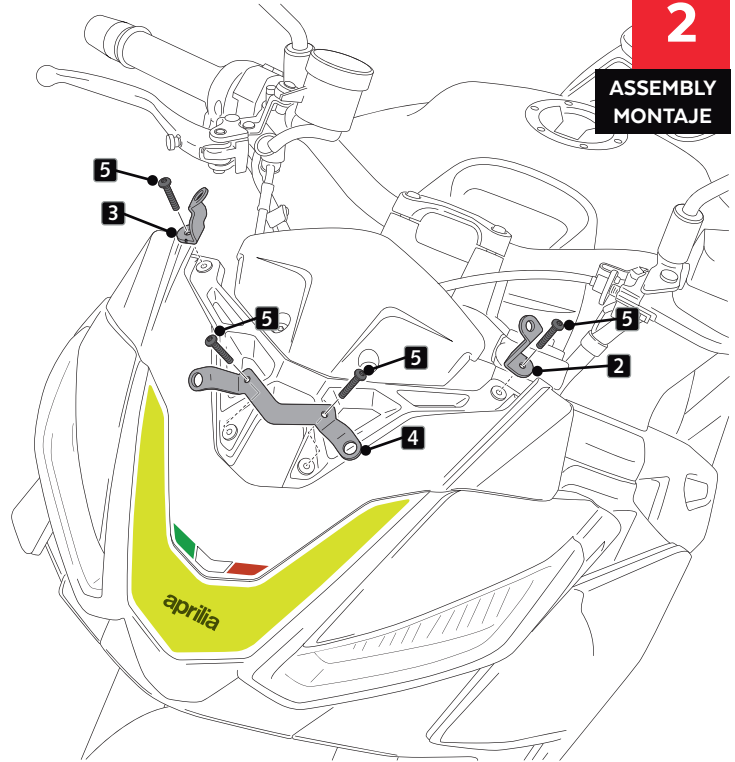

Nº 2,5
Nº 3

ID	PIEZA/PART	DESCRIPCIÓN	DESCRIPTION	QTY	REF
1		Cúpula Z-RACING	Z-RACING screen	1	20794H/W/N/FM3
2		Soporte izquierdo (●)	Left support (●)	1	SOPOR3P4-L20794
3		Soporte derecho (●●)	Right support (●●)	1	SOPOR3P4-R20794
4		Soporte central	Central support	1	SOPOR3P4--20794
5		Tornillo Allen M4x16 ISO 7380	M4x16 ISO 7380 Allen screw	4	TORNIAI7380-310
6		Silentblock M5	M5 silentblock	4	SILENBTM5-046/1
7		Tornillo Allen M5x16 Ø11 ISO 7380	M5x16 Ø11 ISO 7380 Allen screw	4	TORNI-I7380-493
8		Arandela M5 nylon	M5 nylon washer	4	ARNV0000000245
9		Tapón tornillo M5 ISO 7380	M5 ISO 7380 screw cap	4	TAPON-----85

* Algunos componentes se suministran montados.
Some components are supplied assembled.

APRILIA TUONO 660 / V4 / V4 FACTORY

INSTRUCCIONES DE MONTAJE - MOUNTING INSTRUCTIONS - MONTAGEANLEITUNG

1

**DISASSEMBLY
DESMONTAJE**

2

**ASSEMBLY
MONTAJE**

3

**ASSEMBLY
MONTAJE**

4

**ASSEMBLY
MONTAJE**