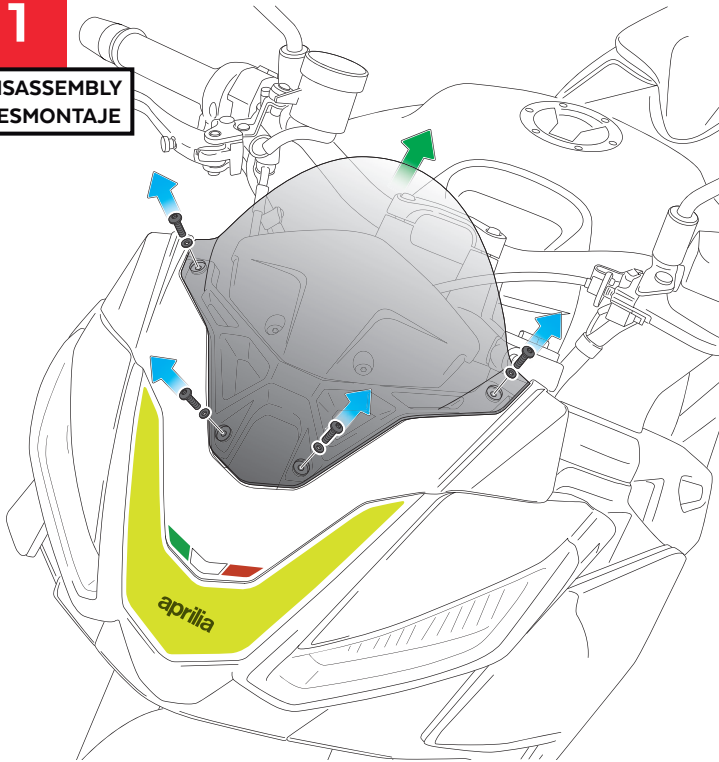

APRILIA TUONO 660 / V4 / V4 FACTORY

INSTRUCCIONES DE MONTAJE - MOUNTING INSTRUCTIONS - MONTAGEANLEITUNG

1

**DISASSEMBLY
DESMONTAJE**