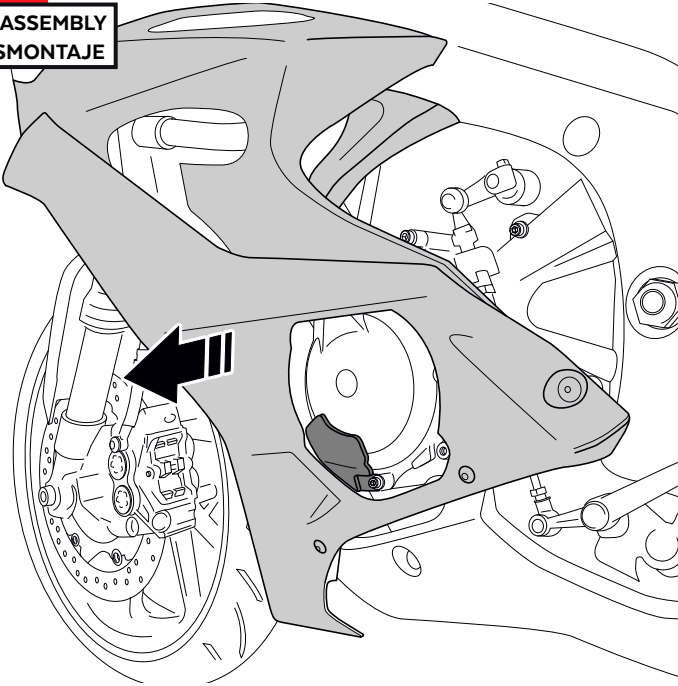

YAMAHA YZF R6 '06-

INSTRUCCIONES DE MONTAJE - MOUNTING INSTRUCTIONS - MONTAGEANLEITUNG

1

DESMONTAR EL CARENADO /
REMOVE THE COVER

DISASSEMBLY
DESMONTAJE