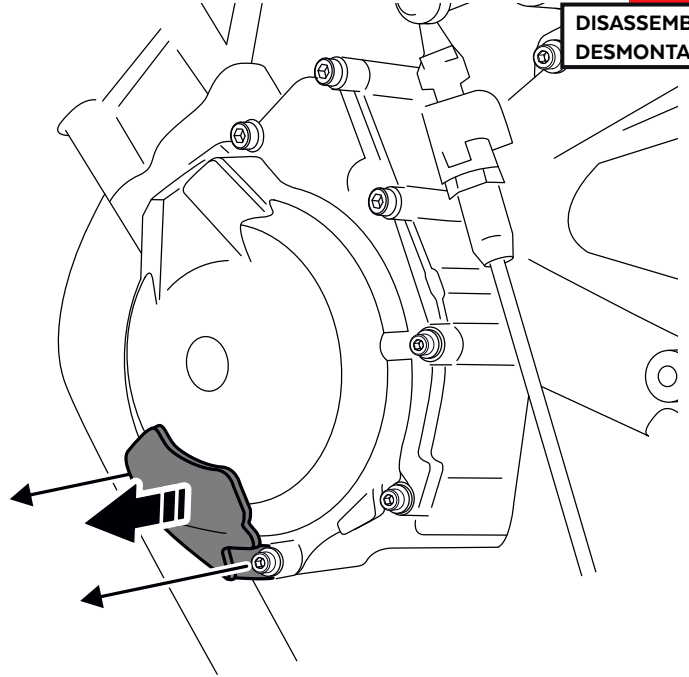

ACHTUNG: Abdeckungen mit einer von der International Motorcycling Federation (FIM) zugelassenen Verschleißwarnvorrichtung. Geeignet für den Einsatz im Wettkampf.

ID.	PIEZA / PART	DESCRIPCIÓN	DESCRIPTION	QTY.	REF.:
1		Tapa cárter izquierda	Left plug-oil cap	1	CONJUNTO--20129
2		Tornillo M6x30 DIN912	M6x30 DIN912 screw	4	TORNIAD912--391

YAMAHA YZF R6 '06-

INSTRUCCIONES DE MONTAJE - MOUNTING INSTRUCTIONS - MONTAGEANLEITUNG

1

DESMONTAR EL CARENADO /
REMOVE THE COVER

DISASSEMBLY
DESMONTAJE

2

DESMONTAR TAPA ORIGINAL /
REMOVE ORIGINAL COVER

DISASSEMBLY
DESMONTAJE

3

A Tornillería original
Original screws

DISASSEMBLY
DESMONTAJE

4

A Tornillería original
Original screws

DISASSEMBLY
DESMONTAJE

YAMAHA YZF R6 '06-

INSTRUCCIONES DE MONTAJE - MOUNTING INSTRUCTIONS - MONTAGEANLEITUNG

MEDIUM

ID.	PIEZA / PART	DESCRIPCIÓN	DESCRIPTION	QTY.	REF:
1		Tapa cárter derecho	Right plug-oil cap	1	CONJUNTO--20129
2		Tapa alternador	Alternator cover	1	CONJUNTO--20129
3		Tornillo M6x25 DIN912	M6x25 DIN912 screw	1	TORNI-D912--283
4		Tornillo M6x30 DIN912	M6x30 DIN912 screw	2	TORNIAD912--391
5		Tornillo M6x35 DIN912	M6x35 DIN912 screw	3	TORNI-D912--637