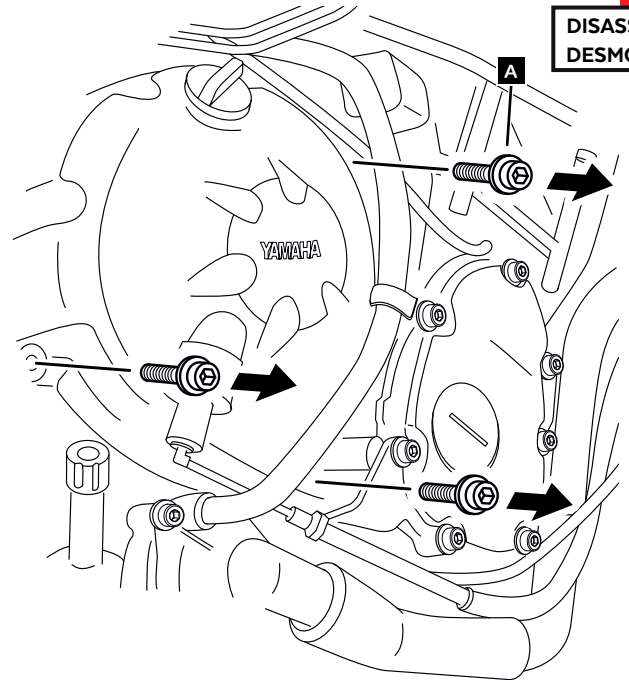

MEDIUM

ID.	PIEZA / PART	DESCRIPCIÓN	DESCRIPTION	QTY.	REF:
1		Tapa cárter derecho	Right plug-oil cap	1	CONJUNTO--20129
2		Tapa alternador	Alternator cover	1	CONJUNTO--20129
3		Tornillo M6x25 DIN912	M6x25 DIN912 screw	1	TORNI-D912--283
4		Tornillo M6x30 DIN912	M6x30 DIN912 screw	2	TORNIAD912--391
5		Tornillo M6x35 DIN912	M6x35 DIN912 screw	3	TORNI-D912--637

YAMAHA YZF R6 '06-

INSTRUCCIONES DE MONTAJE - MOUNTING INSTRUCTIONS - MONTAGEANLEITUNG

1

DESMONTAR EL CARENADO /
REMOVE THE COVER

DISASSEMBLY
DESMONTAJE

A Tornillería original
Original screws

2

DISASSEMBLY
DESMONTAJE

3

ASSEMBLY
MONTAJE

A Tornillería original
Original screws

4

DISASSEMBLY
DESMONTAJE

YAMAHA YZF R6 '06-

INSTRUCCIONES DE MONTAJE - MOUNTING INSTRUCTIONS - MONTAGEANLEITUNG

5