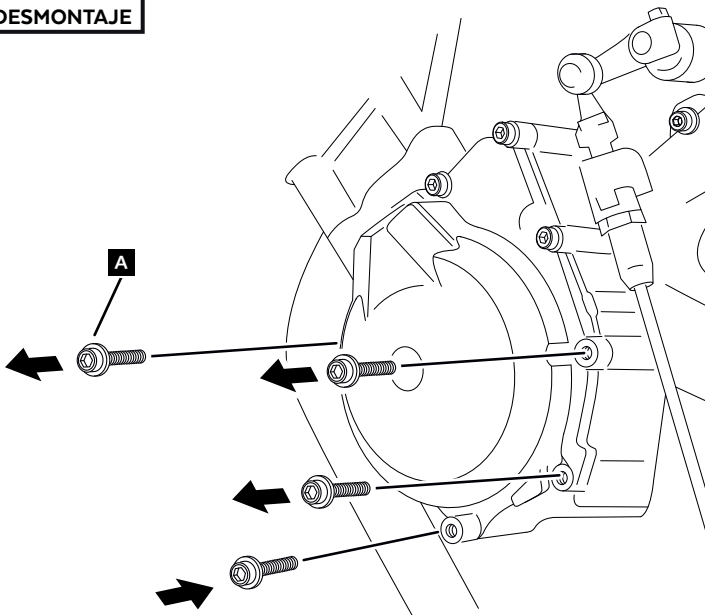

3

A Tornillería original
Original screws

DISASSEMBLY
DESMONTAJE