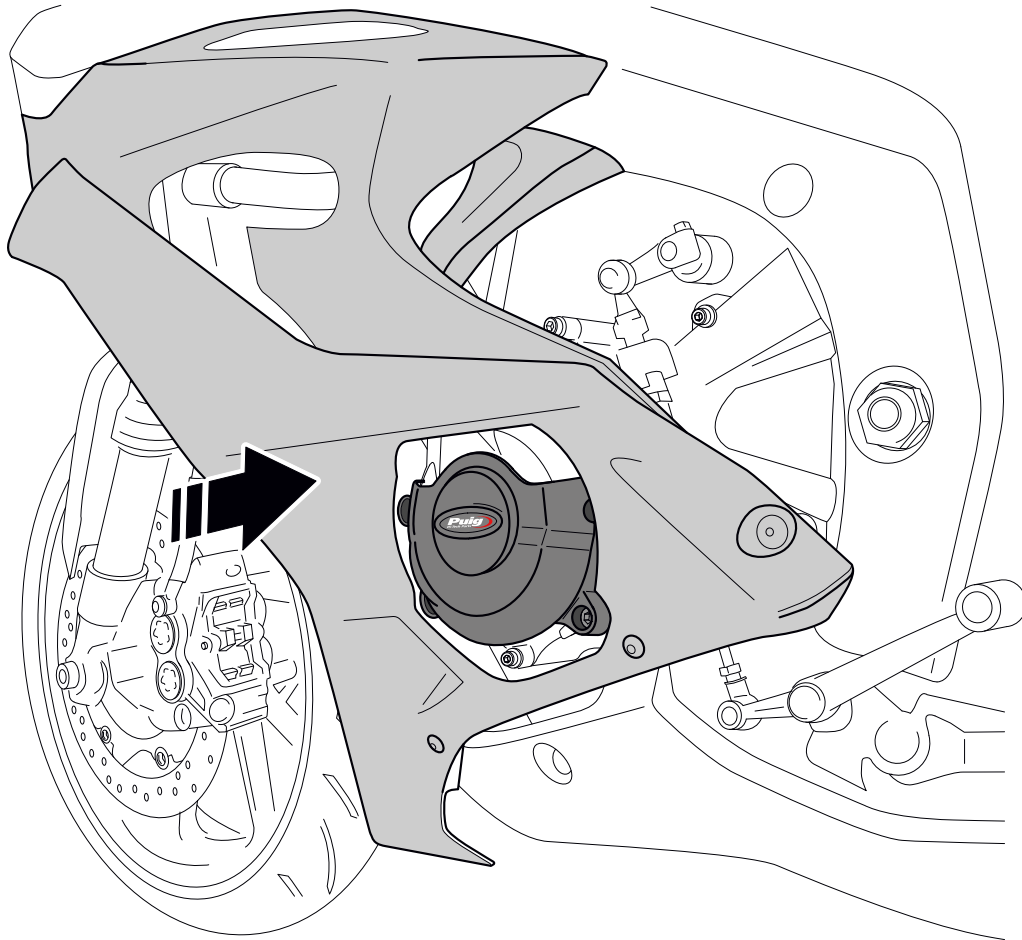

YAMAHA YZF R6 '06-

INSTRUCCIONES DE MONTAJE - MOUNTING INSTRUCTIONS - MONTAGEANLEITUNG

5

ASSEMBLY
MONTAJE