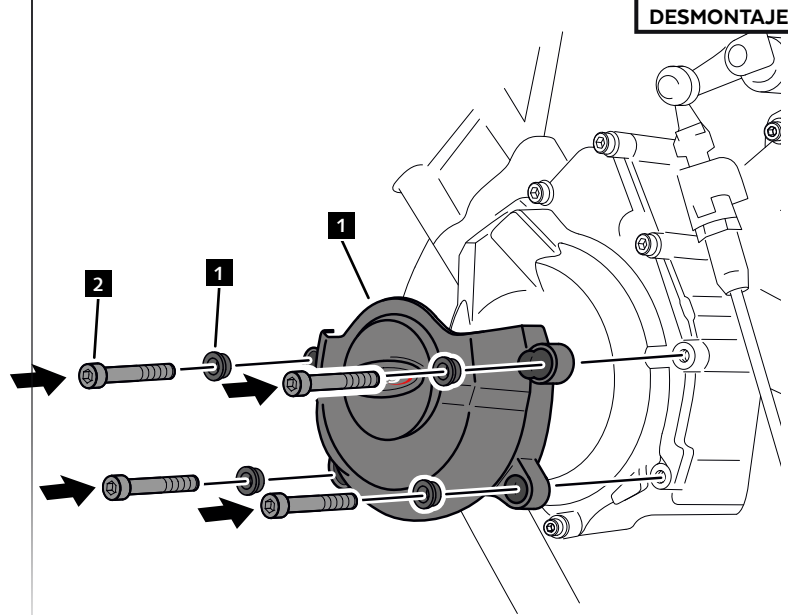

3

A Tornillería original
Original screws

DISASSEMBLY
DESMONTAJE

4

A Tornillería original
Original screws

DISASSEMBLY
DESMONTAJE

YAMAHA YZF R6 '06-

INSTRUCCIONES DE MONTAJE - MOUNTING INSTRUCTIONS - MONTAGEANLEITUNG

MEDIUM

ID.	PIEZA / PART	DESCRIPCIÓN	DESCRIPTION	QTY.	REF:
1		Tapa cárter derecho	Right plug-oil cap	1	CONJUNTO--20129
2		Tapa alternador	Alternator cover	1	CONJUNTO--20129
3		Tornillo M6x25 DIN912	M6x25 DIN912 screw	1	TORNI-D912--283
4		Tornillo M6x30 DIN912	M6x30 DIN912 screw	2	TORNIAD912--391
5		Tornillo M6x35 DIN912	M6x35 DIN912 screw	3	TORNI-D912--637