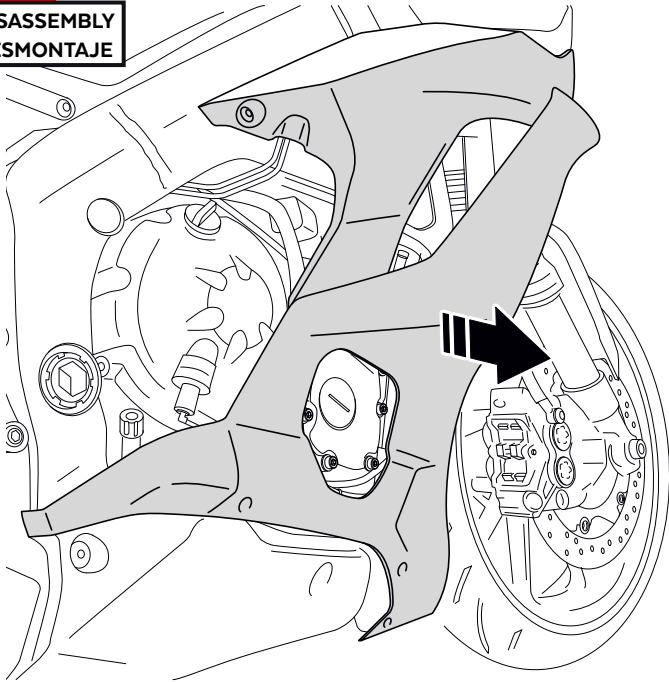

YAMAHA YZF R6 '06-

INSTRUCCIONES DE MONTAJE - MOUNTING INSTRUCTIONS - MONTAGEANLEITUNG

1

DESMONTAR EL CARENADO /
REMOVE THE COVER

DISASSEMBLY
DESMONTAJE