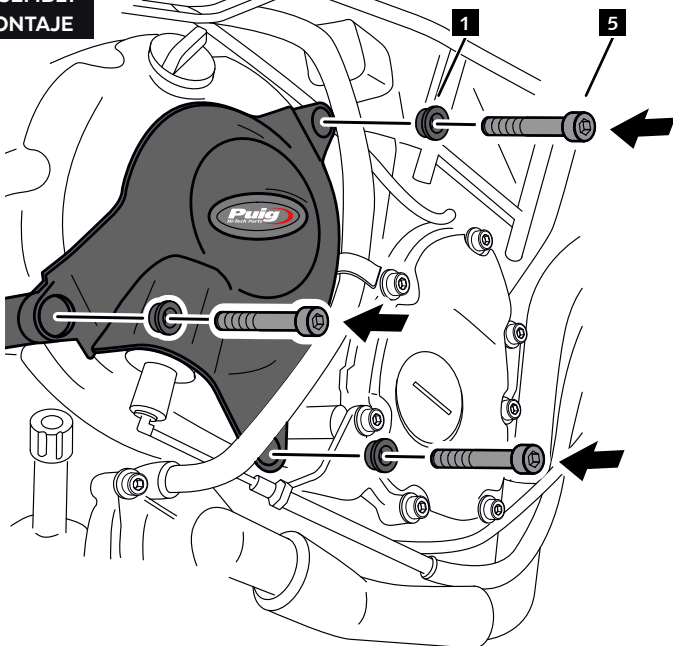

3

ASSEMBLY
MONTAJE