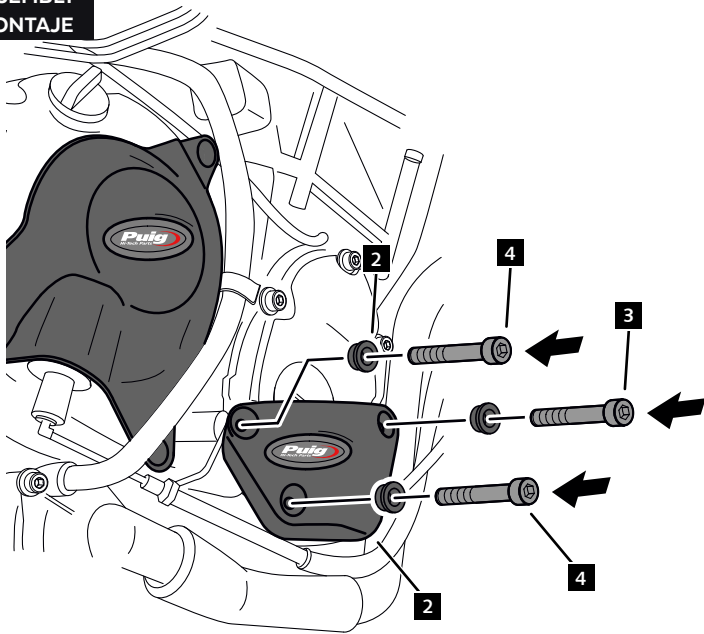

YAMAHA YZF R6 '06-

INSTRUCCIONES DE MONTAJE - MOUNTING INSTRUCTIONS - MONTAGEANLEITUNG

5

ASSEMBLY
MONTAJE