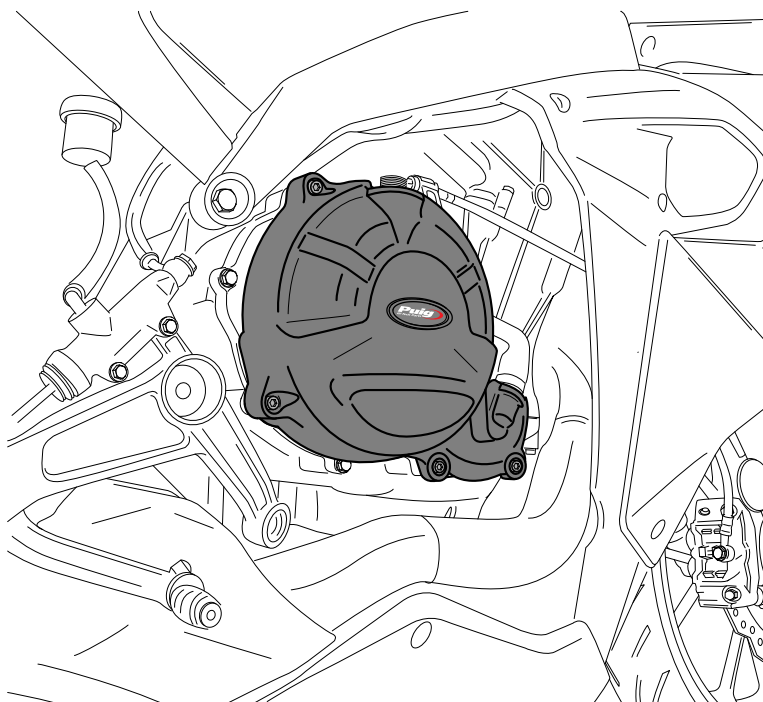

TAPAS LATERAL DERECHO / RIGHT SIDE COVERS

1 Person

30 min

EASY

ID.	PIEZA / PART	DESCRIPCIÓN	DESCRIPTION	QTY.	REF.:
1		Tapa derecha 1	Right cover 1	1	CONJUNTO--21402N
2		Tornillo M6x30 DIN912	M6x30 DIN912 screw	2	-
3		Tornillo M6x35 DIN912	M6x35 DIN912 screw	3	-

RECOMENDAMOS MONTAR LOS TORNILLOS APRETANDO UNIFORMEMENTE UNO TRAS OTRO, PARA APRETAR FINALMENTE CON DINAMOMÉTRICA
WE RECOMMEND TO MOUNT THE SCREWS UNIFORMLY TIGHTENING ONE AFTER THE OTHER, TO FINALLY TIGHTEN WITH DYNAMOMETRIC