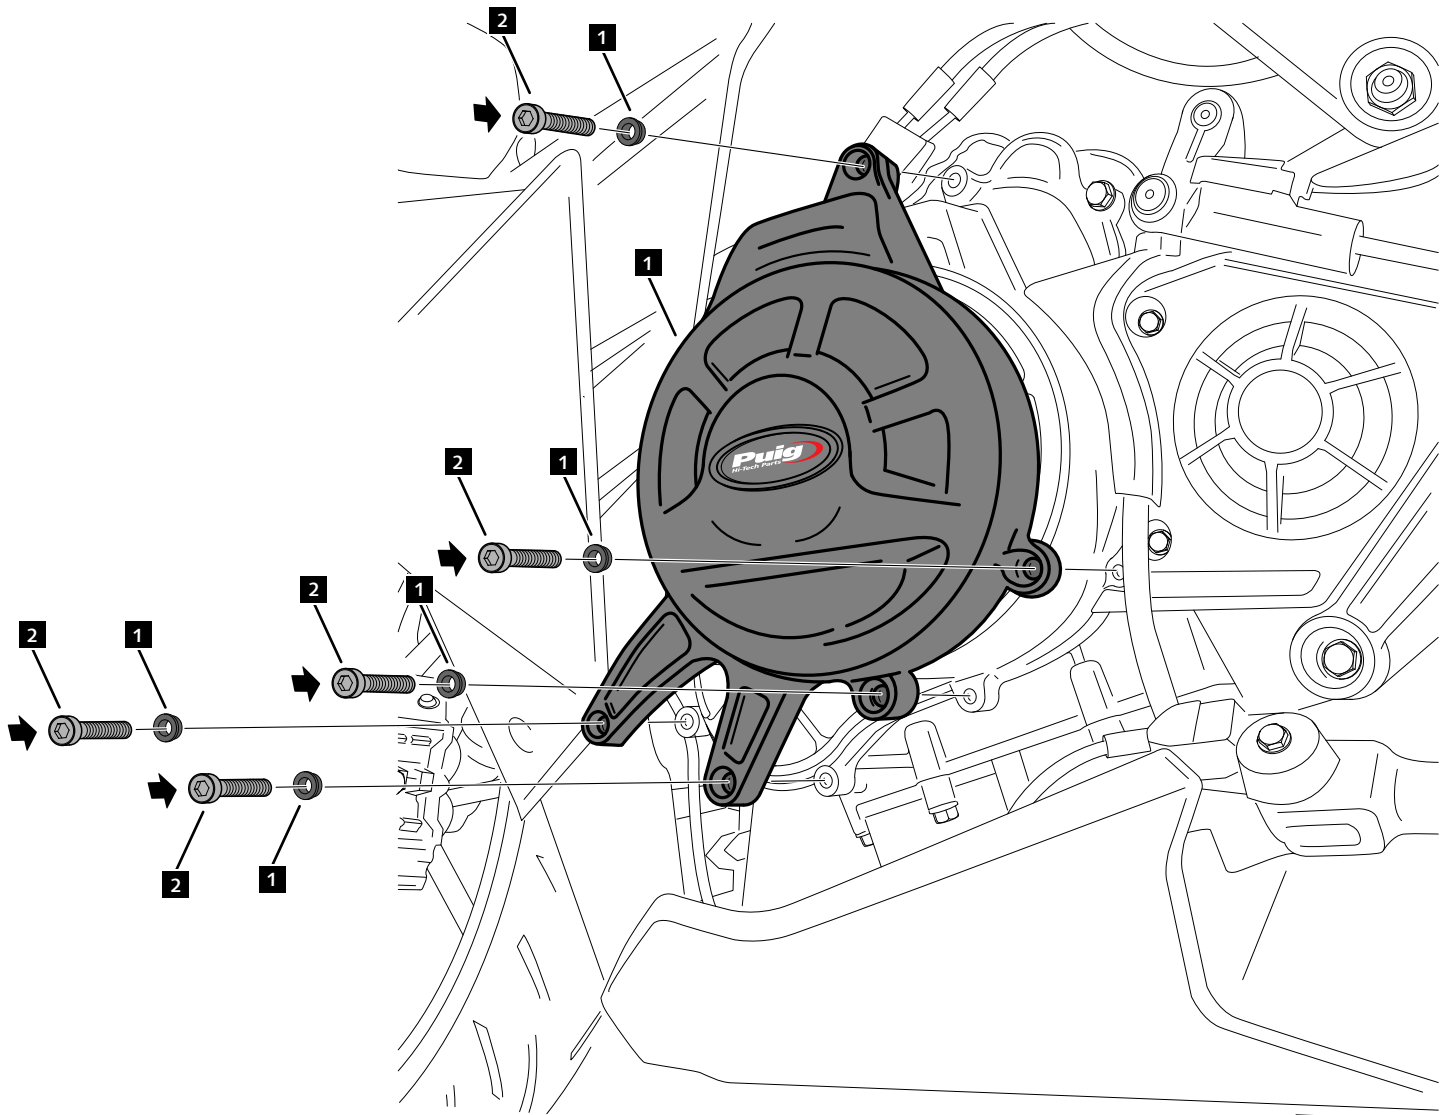

RECOMENDAMOS MONTAR LOS TORNILLOS APRETANDO UNIFORMEMENTE UNO TRAS OTRO, PARA APRETAR FINALMENTE CON DINAMOMÉTRICA
WE RECOMMEND TO MOUNT THE SCREWS UNIFORMLY TIGHTENING ONE AFTER THE OTHER, TO FINALLY TIGHTEN WITH DYNAMOMETRIC

1

ASSEMBLY
MONTAJE

ALLEN

5mm

2

12,00 N/m - Par de apriete
8,85 lb/ft - Tightening torque

APRILIA RS 660 '21-

REF 21500N

TAPAS LATERAL DERECHO / RIGHT SIDE COVERS

1 Person

30 min

EASY

ID.	PIEZA / PART	DESCRIPCIÓN	DESCRIPTION	QTY.	REF.:
1		Tapa derecha 1	Right cover 1	1	CONJUNTO--21402N
2		Tornillo M6x30 DIN912	M6x30 DIN912 screw	2	-
3		Tornillo M6x35 DIN912	M6x35 DIN912 screw	3	-