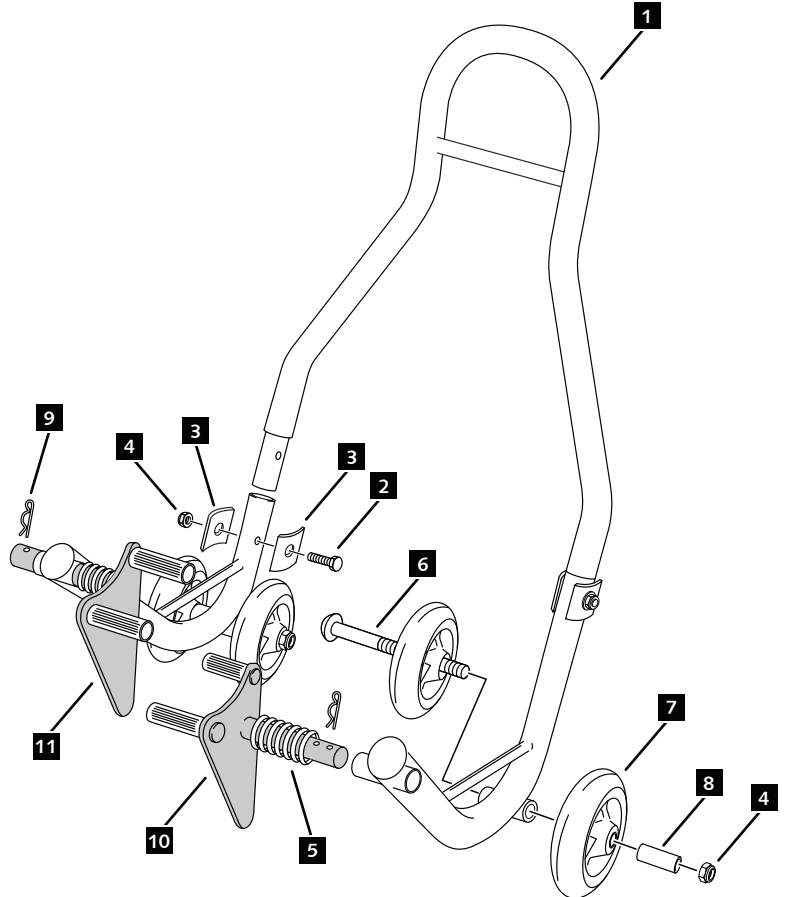

CABALLETE DELANTERO FRONT STAND

REF 4348N

M O U N T I N G I N S T R U C T I O N S

ID.	DESCRIPCIÓN	DESCRIPTION	QTY.
1	Asa trasera	Rear handle	1
2	Tornillo	Bolt	2
3	Arandela curva	Curved washer	4
4	Tuerca	Nut	4
5	Muelle	Spring	2
6	Tornillo	Bolt	2
7	Rueda	Wheel	4
8	Tubo pequeño	Small pipe	4
9	Pinza de retención	Retaining clip	2
10	Parte izquierda	Left part	1
11	Parte derecha	Right part	1