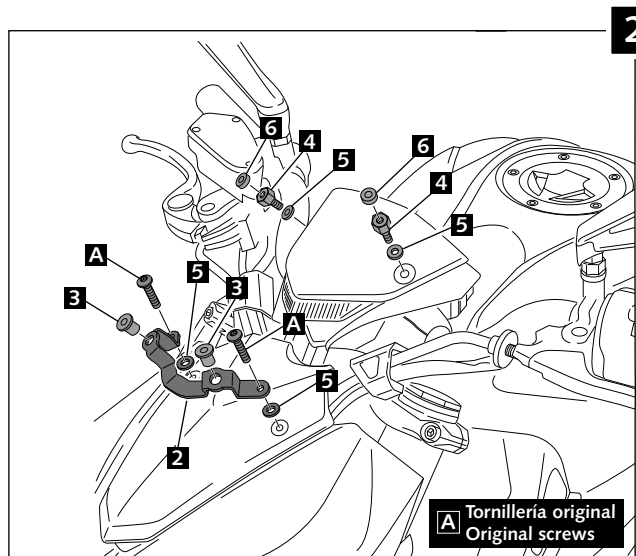

CARENABRÍS ADAPTABLE A – WINDSHIELD FOR – SCHEIBE FÜR

KAWASAKI Z1000 14'-

Mod. TOURING
Ref.: 7514

Mod. SPORT
Ref.: 7011

ID.	DESCRIPCIÓN	DESCRIPTION	QTY.
1	Carenabris TOURING (ref.7514)	TOURING Windshield (ref.7514)	1
	Carenabris SPORT (ref.7011)	SPORT Windshield (ref.7011)	
2	Soporte metálico	Metal support	1
3	Silemblock M5	Silemblock M5	2
4	Tornillo especial M5x13 + rosca interior M5x8	Special screw M5x13 + interior thread M5x8	2
5	Arandela de Nylon M5x1	M5x1 Nylon washer	4
6	Arandela de goma ext. 15 x int. 5x4	Outer 15 x Ø inner 5x4 rubber washer	2
7	Arandela de Nylon M5x0,5	M5x0,5 Nylon washer	4
8	Tornillo Allen M5x14 ISO 7380	M5x14 ISO 7380 Allen screw	2
9	Tornillo Allen M5x16 ISO 7380	M5x16 ISO 7380 Allen screw	2