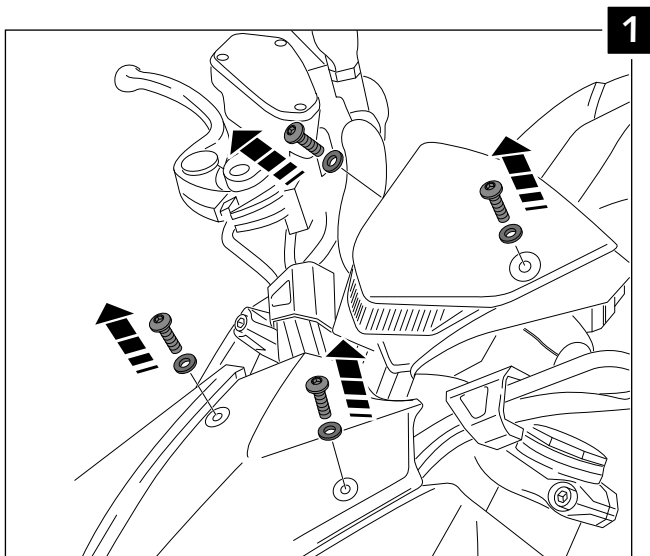

CARENABRÍS ADAPTABLE A – WINDSHIELD FOR – SCHEIBE FÜR

KAWASAKI Z1000 14'-

Mod. TOURING
Ref.: 7514

Mod. SPORT
Ref.: 7011

ID.	DESCRIPCIÓN	DESCRIPTION	QTY.
1	Carenabris TOURING (ref.7514)	TOURING Windshield (ref.7514)	1
	Carenabris SPORT (ref.7011)	SPORT Windshield (ref.7011)	
2	Soporte metálico	Metal support	1
3	Silemblock M5	Silemblock M5	2
4	Tornillo especial M5x13 + rosca interior M5x8	Special screw M5x13 + interior thread M5x8	2
5	Arandela de Nylon M5x1	M5x1 Nylon washer	4
6	Arandela de goma ext. 15 x int. 5x4	Outer 15 x Ø inner 5x4 rubber washer	2
7	Arandela de Nylon M5x0,5	M5x0,5 Nylon washer	4
8	Tornillo Allen M5x14 ISO 7380	M5x14 ISO 7380 Allen screw	2
9	Tornillo Allen M5x16 ISO 7380	M5x16 ISO 7380 Allen screw	2