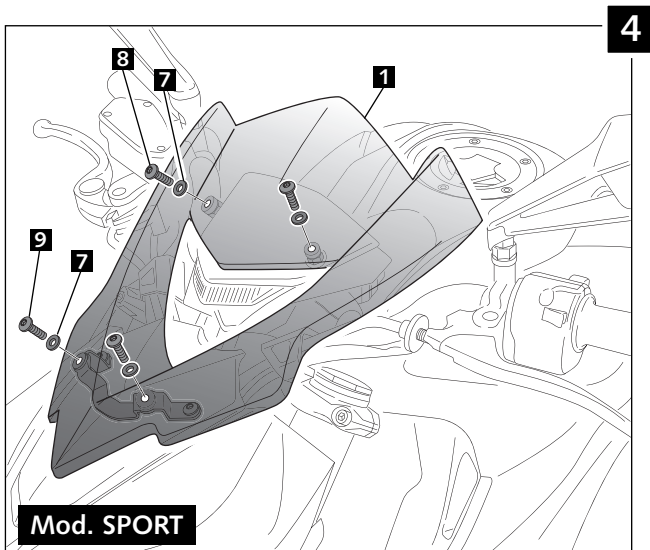

CARENABRÍS ADAPTABLE A – WINDSHIELD FOR – SCHEIBE FÜR

KAWASAKI Z1000 14'-

Mod. TOURING
Ref.: 7514

Mod. SPORT
Ref.: 7011

ID.	DESCRIPCIÓN	DESCRIPTION	QTY.
1	Carenabris TOURING (ref.7514)	TOURING Windshield (ref.7514)	1
	Carenabris SPORT (ref.7011)	SPORT Windshield (ref.7011)	
2	Soporte metálico	Metal support	1
3	Silemblock M5	Silemblock M5	2
4	Tornillo especial M5x13 + rosca interior M5x8	Special screw M5x13 + interior thread M5x8	2
5	Arandela de Nylon M5x1	M5x1 Nylon washer	4
6	Arandela de goma ext. 15 x int. 5x4	Outer 15 x Ø inner 5x4 rubber washer	2
7	Arandela de Nylon M5x0,5	M5x0,5 Nylon washer	4
8	Tornillo Allen M5x14 ISO 7380	M5x14 ISO 7380 Allen screw	2
9	Tornillo Allen M5x16 ISO 7380	M5x16 ISO 7380 Allen screw	2