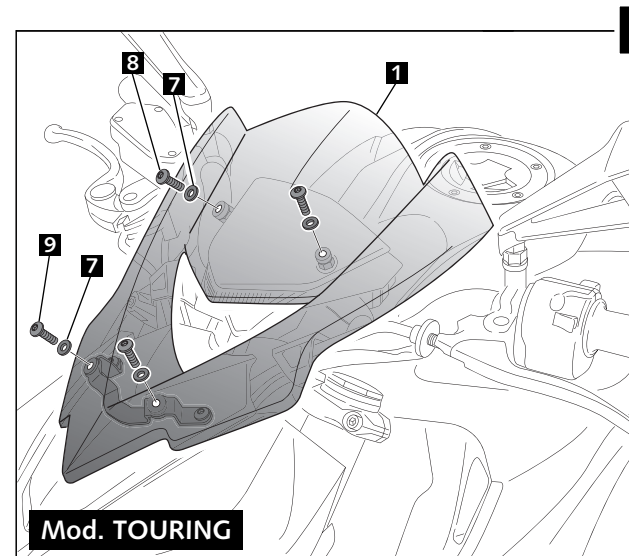

CARENABRÍS ADAPTABLE A – WINDSHIELD FOR – SCHEIBE FÜR

KAWASAKI Z1000 14'-

Mod. TOURING
Ref.: 7514

Mod. SPORT
Ref.: 7011

ID.	DESCRIPCIÓN	DESCRIPTION	QTY.
1	Carenabris TOURING (ref.7514)	TOURING Windshield (ref.7514)	1
	Carenabris SPORT (ref.7011)	SPORT Windshield (ref.7011)	
2	Soporte metálico	Metal support	1
3	Silemblock M5	Silemblock M5	2
4	Tornillo especial M5x13 + rosca interior M5x8	Special screw M5x13 + interior thread M5x8	2
5	Arandela de Nylon M5x1	M5x1 Nylon washer	4
6	Arandela de goma ext. 15 x int. 5x4	Outer 15 x Ø inner 5x4 rubber washer	2
7	Arandela de Nylon M5x0,5	M5x0,5 Nylon washer	4
8	Tornillo Allen M5x14 ISO 7380	M5x14 ISO 7380 Allen screw	2
9	Tornillo Allen M5x16 ISO 7380	M5x16 ISO 7380 Allen screw	2