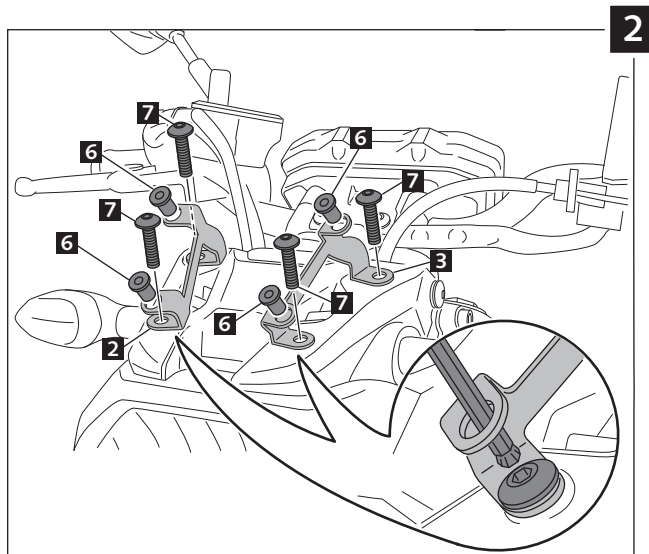

CARENABRÍS ADAPTABLE A – WINDSHIELD FOR – SCHEIBE FÜR

YAMAHA MT07

Mod. SPORT
Ref.: 7015

Mod. TOURING
Ref.: 7016

ID.	DESCRIPCIÓN	DESCRIPTION	QTY.
1	 Carenabrís SPORT (ref.7015)	SPORT Windshield (ref.7015)	1
	 Carenabrís TOURING (ref.7016)	TOURING Windshield (ref.7016)	
2	 Soporte metálico derecho	Right metal support	1
3	 Soporte metálico izquierdo	Left metal support	1
4	 Tornillo Allen M5x16 ISO 7380	M5x16 ISO 7380 Allen screw	4
5	 Arandela de Nylon M5x0,5	M5x0,5 Nylon washer	4
6	 Silemblock M5	Silemblock M5	4
7	 Tornillo Allen M6x25 ISO 7380	M6x25 ISO 7380 Allen screw	4
8	 Tapón tornillo M5 ISO 7380	M5 ISO 7380 Screw cap	4