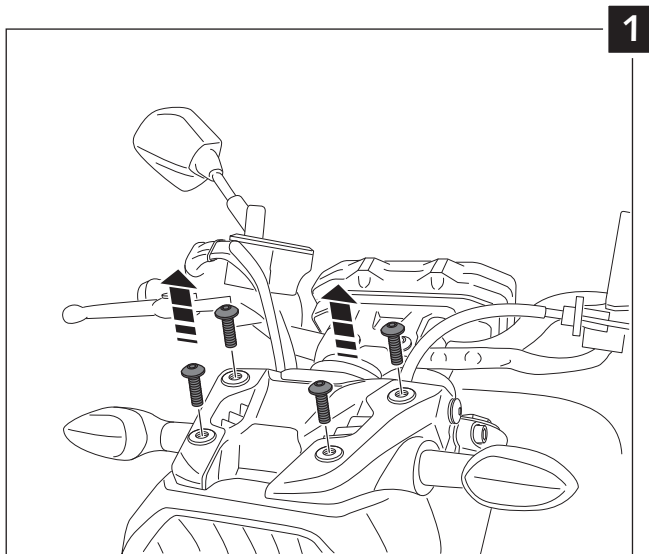

CARENABRÍS ADAPTABLE A – WINDSHIELD FOR – SCHEIBE FÜR

YAMAHA MT07

Mod. SPORT
Ref.: 7015

Mod. TOURING
Ref.: 7016

ID.	DESCRIPCIÓN	DESCRIPTION	QTY.
1	 Carenabrís SPORT (ref.7015)	SPORT Windshield (ref.7015)	1
	 Carenabrís TOURING (ref.7016)	TOURING Windshield (ref.7016)	
2	 Soporte metálico derecho	Right metal support	1
3	 Soporte metálico izquierdo	Left metal support	1
4	 Tornillo Allen M5x16 ISO 7380	M5x16 ISO 7380 Allen screw	4
5	 Arandela de Nylon M5x0,5	M5x0,5 Nylon washer	4
6	 Silemblock M5	Silemblock M5	4
7	 Tornillo Allen M6x25 ISO 7380	M6x25 ISO 7380 Allen screw	4
8	 Tapón tornillo M5 ISO 7380	M5 ISO 7380 Screw cap	4