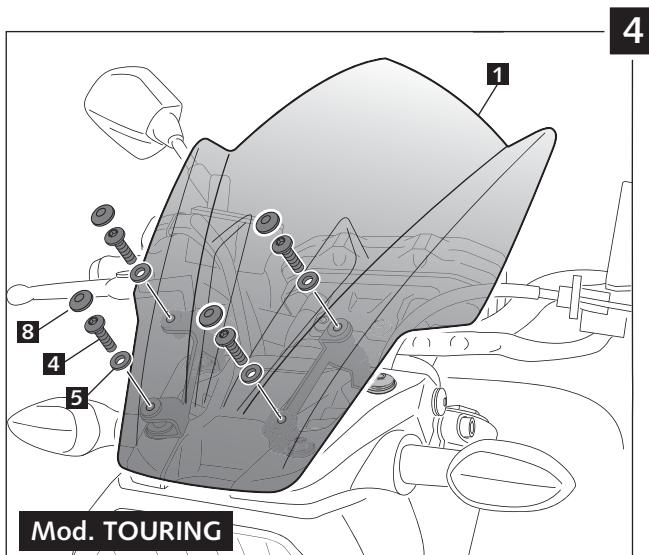

CARENABRÍS ADAPTABLE A – WINDSHIELD FOR – SCHEIBE FÜR

YAMAHA MT07

Mod. SPORT
Ref.: 7015

Mod. TOURING
Ref.: 7016

ID.	DESCRIPCIÓN	DESCRIPTION	QTY.
1	 Carenabrís SPORT (ref.7015)	SPORT Windshield (ref.7015)	1
	 Carenabrís TOURING (ref.7016)	TOURING Windshield (ref.7016)	
2	 Soporte metálico derecho	Right metal support	1
3	 Soporte metálico izquierdo	Left metal support	1
4	 Tornillo Allen M5x16 ISO 7380	M5x16 ISO 7380 Allen screw	4
5	 Arandela de Nylon M5x0,5	M5x0,5 Nylon washer	4
6	 Silemblock M5	Silemblock M5	4
7	 Tornillo Allen M6x25 ISO 7380	M6x25 ISO 7380 Allen screw	4
8	 Tapón tornillo M5 ISO 7380	M5 ISO 7380 Screw cap	4