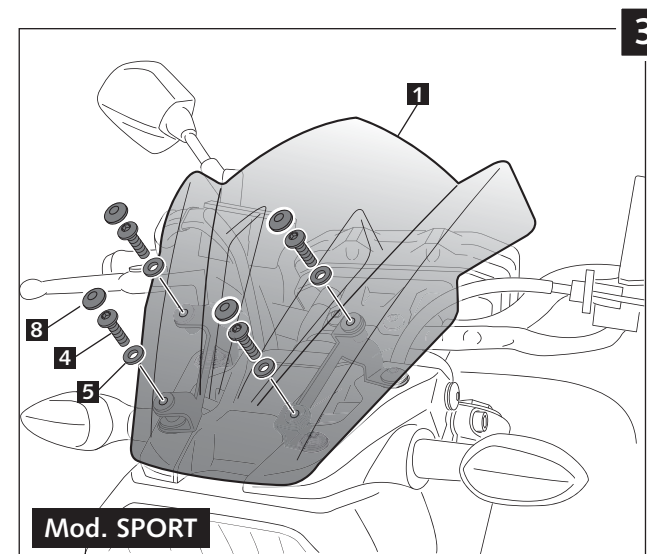

CARENABRÍS ADAPTABLE A – WINDSHIELD FOR – SCHEIBE FÜR

YAMAHA MT07

Mod. SPORT
Ref.: 7015

Mod. TOURING
Ref.: 7016

ID.	DESCRIPCIÓN	DESCRIPTION	QTY.
1	 Carenabrís SPORT (ref.7015)	SPORT Windshield (ref.7015)	1
	 Carenabrís TOURING (ref.7016)	TOURING Windshield (ref.7016)	
2	 Soporte metálico derecho	Right metal support	1
3	 Soporte metálico izquierdo	Left metal support	1
4	 Tornillo Allen M5x16 ISO 7380	M5x16 ISO 7380 Allen screw	4
5	 Arandela de Nylon M5x0,5	M5x0,5 Nylon washer	4
6	 Silemblock M5	Silemblock M5	4
7	 Tornillo Allen M6x25 ISO 7380	M6x25 ISO 7380 Allen screw	4
8	 Tapón tornillo M5 ISO 7380	M5 ISO 7380 Screw cap	4