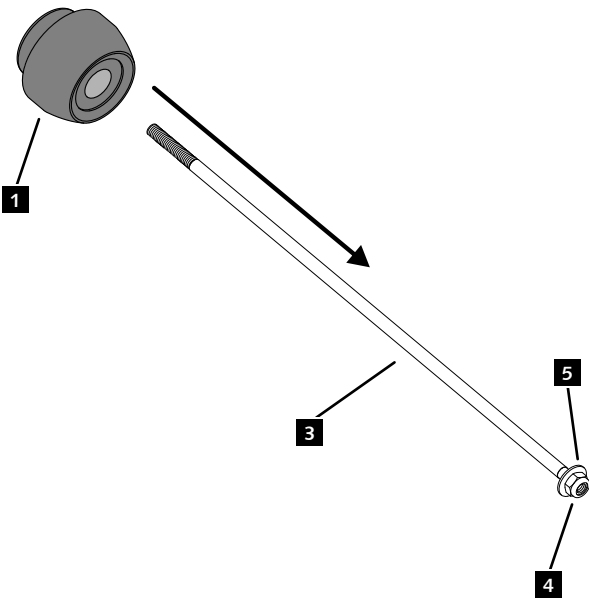

**APRILIA RS 660 '21-
APRILIA TUONO 660 '21-**

M O U N T I N G I N S T R U C T I O N S

REF 20607N

PROTECTOR HORQUILLA PHB19 / PHB19 PROTECTOR FRONT-AXLE

| ID. | PIEZA / PART | QTY. | REF.: |
|-----|--------------|------|-----------------|
| 1 | | 1 | PROFOR84-0-0084 |
| 2 | | 1 | PROFOR83-0-0083 |
| 3 | | 1 | VARIFO19-0-0019 |
| 4 | | 2 | TUZBM6000000024 |
| 5 | | 2 | ARANDEPD125-054 |
| 6 | | 2 | FORTAPS 17-18 |

**APRILIA RS 660 '21-
APRILIA TUONO 660 '21-**

INSTRUCCIONES DE MONTAJE - MOUNTING INSTRUCTIONS - MONTAGEANLEITUNG

1

**ASSEMBLY
MONTAJE**

2

**ASSEMBLY
MONTAJE**

3

**ASSEMBLY
MONTAJE**