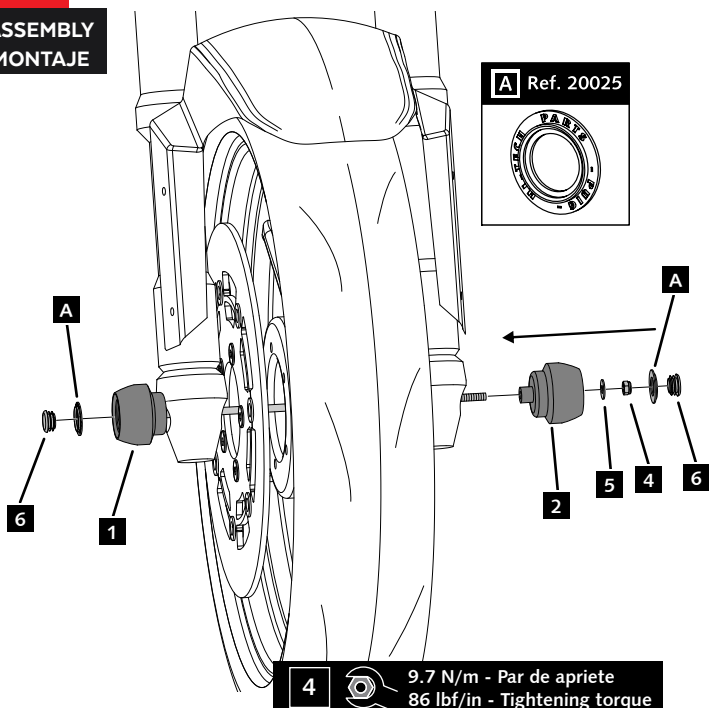

**APRILIA RS 660 '21-
APRILIA TUONO 660 '21-**

INSTRUCCIONES DE MONTAJE - MOUNTING INSTRUCTIONS - MONTAGEANLEITUNG

1

**ASSEMBLY
MONTAJE**

2

**ASSEMBLY
MONTAJE**

3

**ASSEMBLY
MONTAJE**