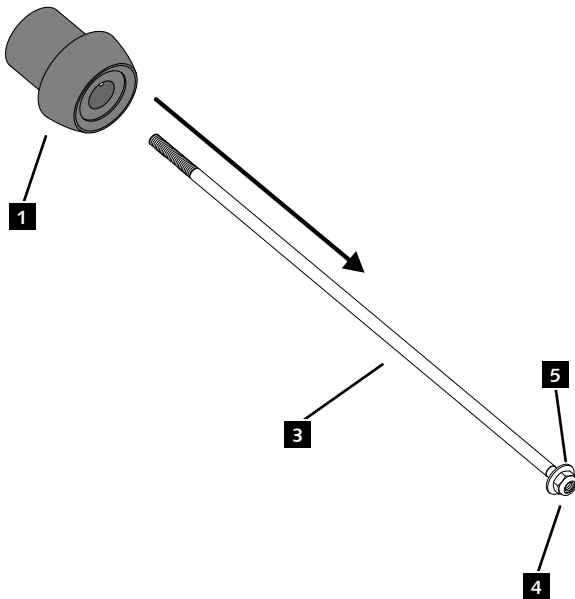

HONDA CRF 1100L AFRICA TWIN '20-

M O U N T I N G I N S T R U C T I O N S

REF 20279N

PROTECTOR HORQUILLA PHB19 / PHB19 PROTECTOR FRONT-AXLE

ID.	PIEZA / PART	QTY.	REF.:
1		1	PROFOR78-0-0078
2		1	PROFOR79-0-0079
3		1	VARIFO07-2-0007
4		2	TUZBM6000000024
5		2	ARANDEPD125-054
6		2	TAPAFINAL17-18

HONDA CRF 1100L AFRICA TWIN '20-

REF 20279N

INSTRUCCIONES DE MONTAJE - MOUNTING INSTRUCTIONS - MONTAGEANLEITUNG

1

ASSEMBLY
MONTAJE

2

ASSEMBLY
MONTAJE

3

ASSEMBLY
MONTAJE

CONSULTAR EN NUESTRA PAGINA WEB LA
DISPONIBILIDAD DEL VIDEO DE MONTAJE DE
ESTA REFERENCIA.
CONSULT OUR WEBSITE THE VIDEO MOUNT
AVAILABILITY OF THIS REFERENCE.

6 Extracción del tapón / Removing the cap