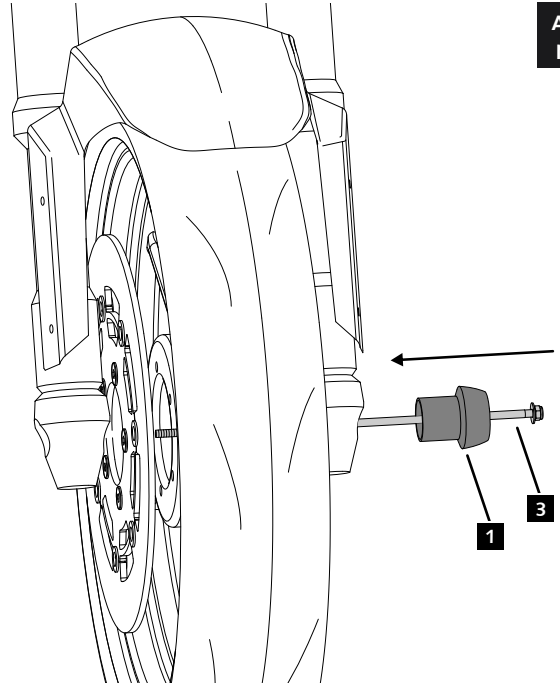

HONDA CRF 1100L AFRICA TWIN '20-

REF 20279N

INSTRUCCIONES DE MONTAJE - MOUNTING INSTRUCTIONS - MONTAGEANLEITUNG

1

ASSEMBLY
MONTAJE

2

ASSEMBLY
MONTAJE

3