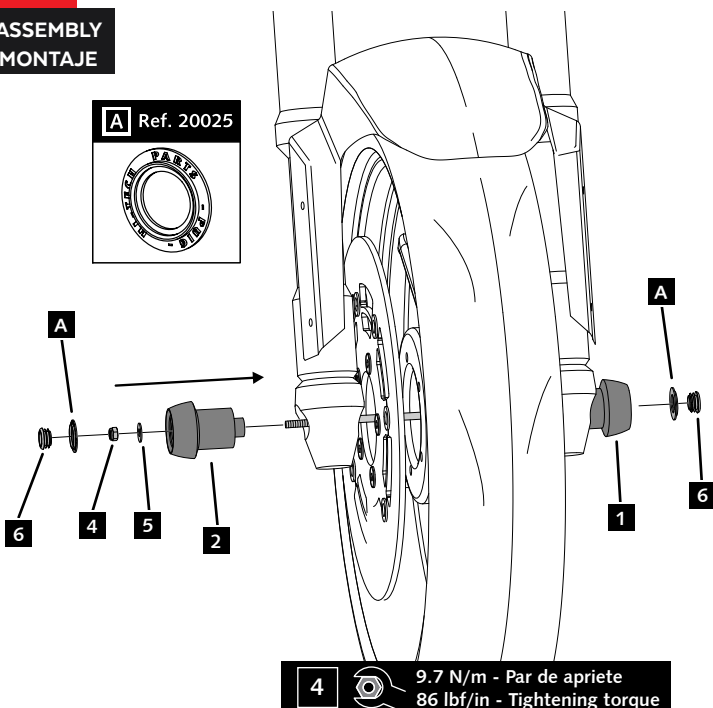

3

ASSEMBLY
MONTAJE