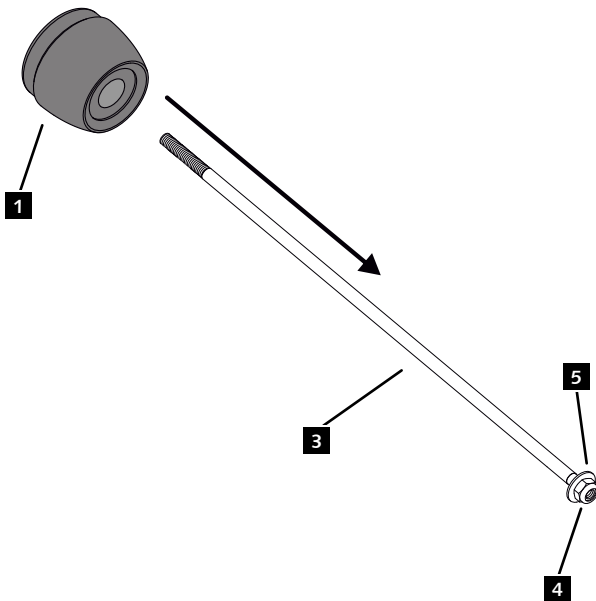

HONDA CB 650R '19-'22 / HONDA NT 1100 '22

INSTRUCCIONES DE MONTAJE - MOUNTING INSTRUCTIONS - MONTAGEANLEITUNG

1

ASSEMBLY
MONTAJE