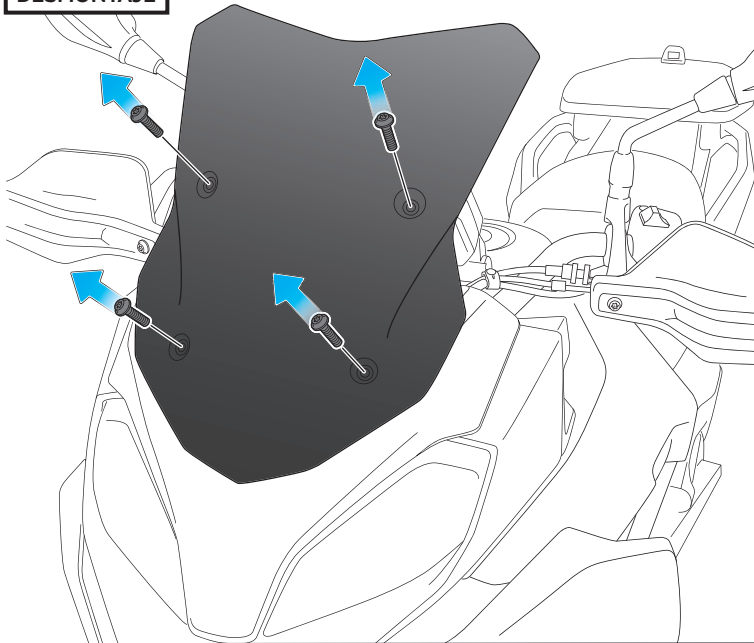

BMW F900XR '20-

INSTRUCCIONES DE MONTAJE - MOUNTING INSTRUCTIONS - MONTAGEANLEITUNG

1

DISASSEMBLY
DESMONTAJE