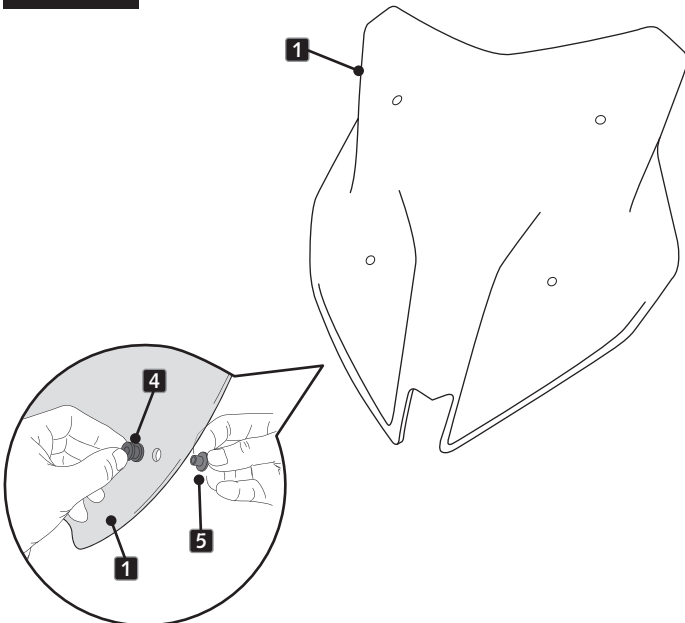

ID	PIEZA/PART	DESCRIPCIÓN	DESCRIPTION	QTY	REF
1		Cúpula SPORT	SPORT screen	1	10799 W/H/F/N
2		Tornillo especial M5x9 long hexagonal 14	M5x9 special screw hexagonal length 14	4	TORNI-EC----597
3		Arandela de nylon M5x1	M5x1 nylon washer	4	ARNV0000000245
4		Silentblock Ø9XØ6X8mm	Ø9XØ6X8mm silentblock	4	AROPASACABLES-3
5		Casquillo con valona Ø12XØ6,8X7,3	Ø12XØ6,8X7,3 bush with blange	4	CASQUI-1A---750
6		Tornillo Allen M5X16 Ø11 ISO 7380	M5X16 Ø11 ISO 7380 Allen screw	4	TORNI-I7380-493
7		Tapón tornillo M5 ISO 7980	M5 ISO 7980 Allen cap screw	4	TAPON-----85

# BMW F900XR '20-

INSTRUCCIONES DE MONTAJE - MOUNTING INSTRUCTIONS - MONTAGEANLEITUNG

**1**

DISASSEMBLY  
DESMONTAJE

**2**

ASSEMBLY  
MONTAJE

**3**

ASSEMBLY  
MONTAJE

**4**

ASSEMBLY  
MONTAJE