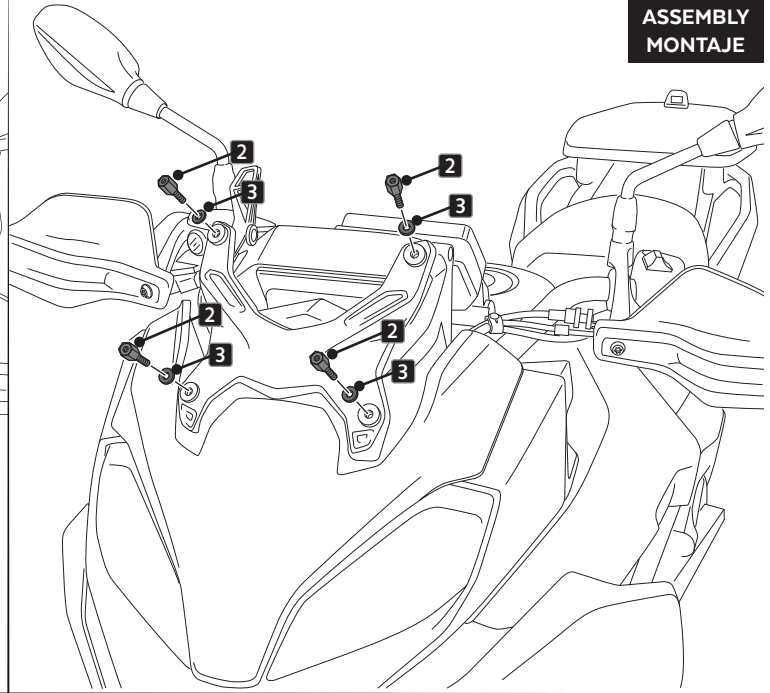

ID	PIEZA/PART	DESCRIPCIÓN	DESCRIPTION	QTY	REF
1		Cúpula SPORT	SPORT screen	1	10799 W/H/F/N
2		Tornillo especial M5x9 long hexagonal 14	M5x9 special screw hexagonal length 14	4	TORNI-EC----597
3		Arandela de nylon M5x1	M5x1 nylon washer	4	ARNV0000000245
4		Silentblock Ø9XØ6X8mm	Ø9XØ6X8mm silentblock	4	AROPASACABLES-3
5		Casquillo con valona Ø12XØ6,8X7,3	Ø12XØ6,8X7,3 bush with blange	4	CASQUI-1A---750
6		Tornillo Allen M5X16 Ø11 ISO 7380	M5X16 Ø11 ISO 7380 Allen screw	4	TORNI-I7380-493
7		Tapón tornillo M5 ISO 7980	M5 ISO 7980 Allen cap screw	4	TAPON-----85

# BMW F900XR '20-

INSTRUCCIONES DE MONTAJE - MOUNTING INSTRUCTIONS - MONTAGEANLEITUNG

**1**

DISASSEMBLY  
DESMONTAJE

**2**

ASSEMBLY  
MONTAJE

**3**

ASSEMBLY  
MONTAJE

**4**

ASSEMBLY  
MONTAJE