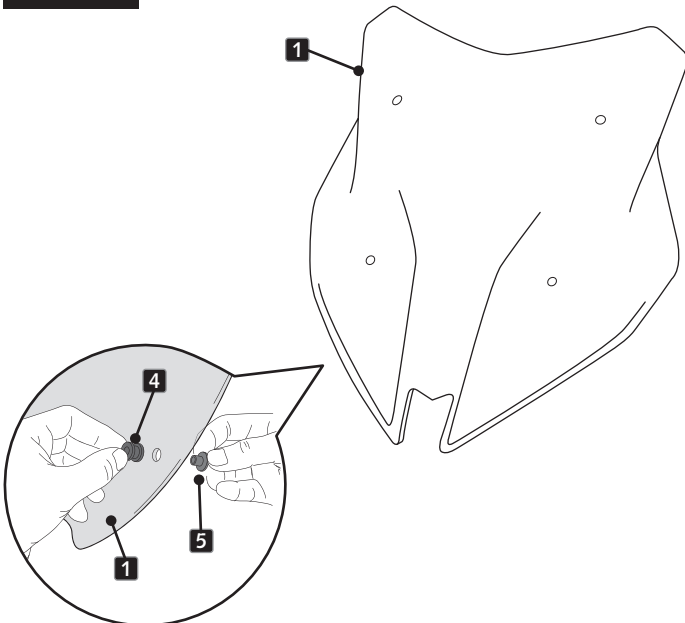

## M O U N T I N G I N S T R U C T I O N S

REF 20429

SPORT SCREEN

ID	PIEZA/PART	DESCRIPCIÓN	DESCRIPTION	QTY	REF
1		Cúpula SPORT	SPORT screen	1	20429 W/H/F/N
2		Tornillo especial M5x9 long hexagonal 14	M5x9 special screw hexagonal length 14	4	TORNI-EC----597
3		Arandela de nylon M5x1	M5x1 nylon washer	4	ARNV0000000245
4		Silentblock Ø9XØ6X8mm	Ø9XØ6X8mm silentblock	4	AROPASACABLES-3
5		Casquillo con valona Ø12XØ6,8X7,3	Ø12XØ6,8X7,3 bush with blange	4	CASQUI-1A---750
6		Tornillo Allen M5X16 Ø11 ISO 7380	M5X16 Ø11 ISO 7380 Allen screw	4	TORNI-I7380-493
7		Tapón tornillo M5 ISO 7980	M5 ISO 7980 Allen cap screw	4	TAPON-----85

# BMW F900XR '20-

INSTRUCCIONES DE MONTAJE - MOUNTING INSTRUCTIONS - MONTAGEANLEITUNG

**1**

DISASSEMBLY  
DESMONTAJE

**2**

ASSEMBLY  
MONTAJE

**3**

ASSEMBLY  
MONTAJE

**4**

ASSEMBLY  
MONTAJE