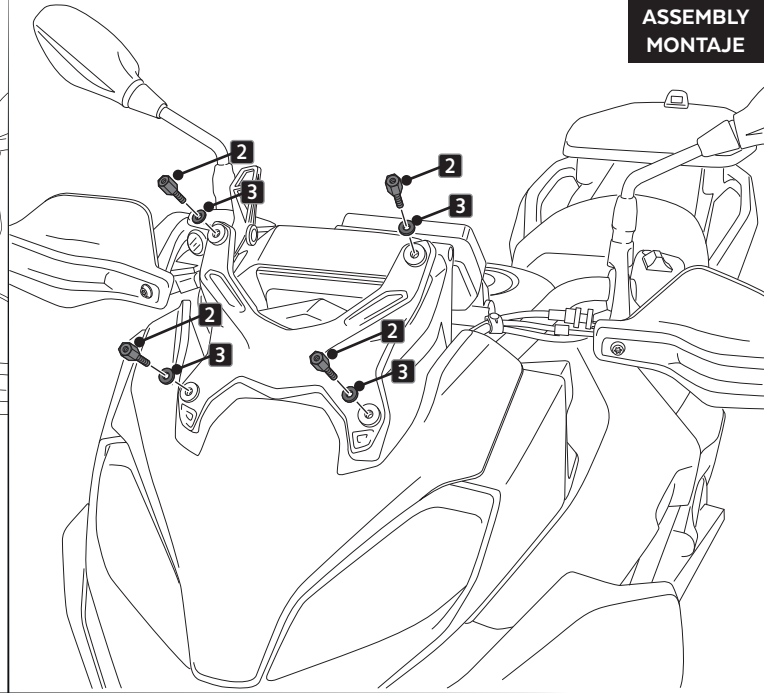

## M O U N T I N G I N S T R U C T I O N S

REF 20429

SPORT SCREEN

ID	PIEZA/PART	DESCRIPCIÓN	DESCRIPTION	QTY	REF
1		Cúpula SPORT	SPORT screen	1	20429 W/H/F/N
2		Tornillo especial M5x9 long hexagonal 14	M5x9 special screw hexagonal length 14	4	TORNI-EC----597
3		Arandela de nylon M5x1	M5x1 nylon washer	4	ARNV0000000245
4		Silentblock Ø9XØ6X8mm	Ø9XØ6X8mm silentblock	4	AROPASACABLES-3
5		Casquillo con valona Ø12XØ6,8X7,3	Ø12XØ6,8X7,3 bush with blange	4	CASQUI-1A---750
6		Tornillo Allen M5X16 Ø11 ISO 7380	M5X16 Ø11 ISO 7380 Allen screw	4	TORNI-I7380-493
7		Tapón tornillo M5 ISO 7980	M5 ISO 7980 Allen cap screw	4	TAPON-----85

# BMW F900XR '20-

INSTRUCCIONES DE MONTAJE - MOUNTING INSTRUCTIONS - MONTAGEANLEITUNG

**1**

DISASSEMBLY  
DESMONTAJE

**2**

ASSEMBLY  
MONTAJE

**3**

ASSEMBLY  
MONTAJE

**4**

ASSEMBLY  
MONTAJE