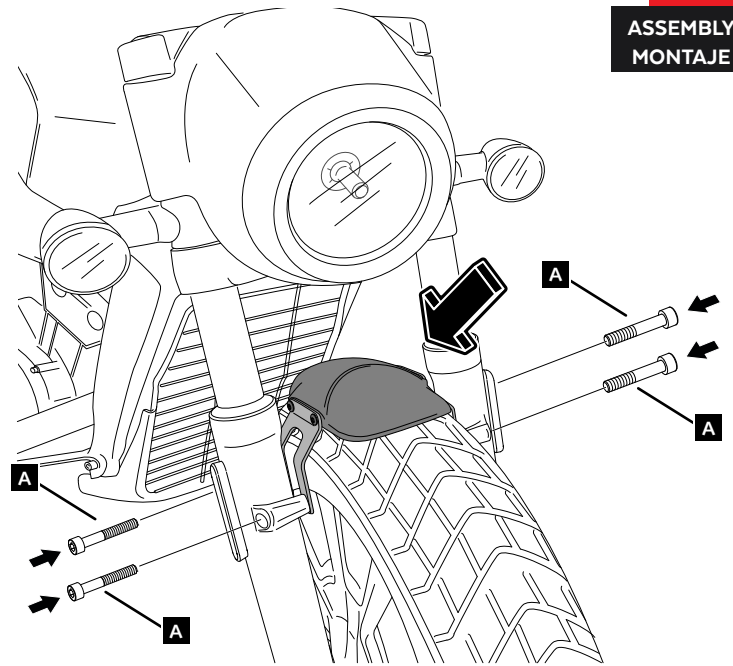

INDIAN SCOUT '15- / INDIAN SCOUT BOBBER '18-

M O U N T I N G I N S T R U C T I O N S

REF 20296

GUARDABARROS DELANTERO / FRONT FENDER

ID.	PIEZA/PART	DESCRIPCIÓN	DESCRIPTION	QTY.	REF.
1		Guardabarros	Front fender	1	3735N
2		Soporte izquierdo	Left support	1	SOPOR2P4-L20296
3		Soporte derecho	Right support	1	SOPOR2P4-R20296
4		Tuerca M5 autoblocante	M5 lock nut	4	TUERCA-D985-585
5		Tornillo allen M5x11 Ø11 ISO 7380	M5x11 Ø11 ISO 7380 allen screw	4	TORNI-AI----520
6		Tapón tornillo M5 ISO 7380	M5 ISO 7380 screw cap	4	TAPON-----85

INDIAN SCOUT / INDIAN SCOUT BOBBER

INSTRUCCIONES DE MONTAJE - MOUNTING INSTRUCTIONS - MONTAGEANLEITUNG

1

DISASSEMBLY
DESMONTAJE

A Tornillería original
Original screws

2

ASSEMBLY
MONTAJE

A Tornillería original
Original screws