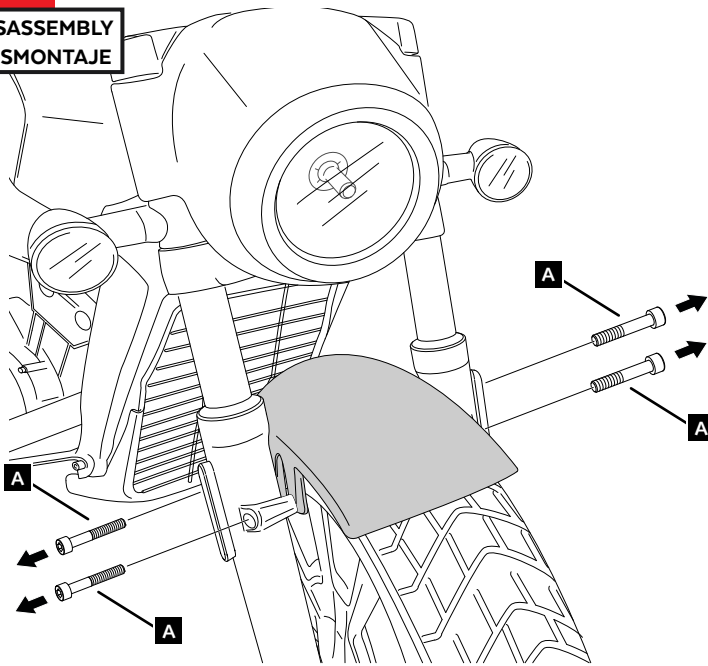

INDIAN SCOUT '15- / INDIAN SCOUT BOBBER '18-

M O U N T I N G I N S T R U C T I O N S

REF 20296

GUARDABARROS DELANTERO / FRONT FENDER

ID.	PIEZA/PART	DESCRIPCIÓN	DESCRIPTION	QTY.	REF.
1		Guardabarros	Front fender	1	3735N
2		Soporte izquierdo	Left support	1	SOPOR2P4-L20296
3		Soporte derecho	Right support	1	SOPOR2P4-R20296
4		Tuerca M5 autoblocante	M5 lock nut	4	TUERCA-D985-585
5		Tornillo allen M5x11 Ø11 ISO 7380	M5x11 Ø11 ISO 7380 allen screw	4	TORNI-AI----520
6		Tapón tornillo M5 ISO 7380	M5 ISO 7380 screw cap	4	TAPON-----85

INDIAN SCOUT / INDIAN SCOUT BOBBER

INSTRUCCIONES DE MONTAJE - MOUNTING INSTRUCTIONS - MONTAGEANLEITUNG

1

DISASSEMBLY
DESMONTAJE

A Tornillería original
Original screws

2

ASSEMBLY
MONTAJE

A Tornillería original
Original screws