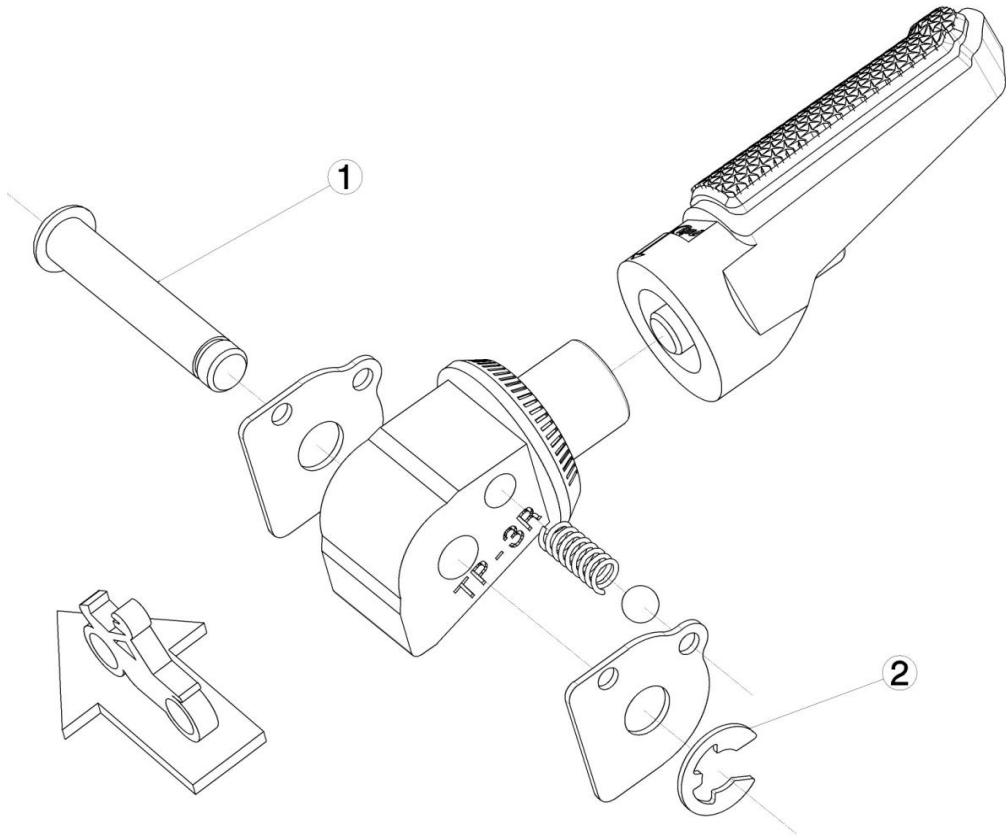

Ref.
7269N

ESTRIBERA PASAJERO PASSENGER FOOTPEG

LADO DERECHO
RIGHT SIDE
RECHTS SEITE

1, 2, Piezas originales / Original parts

LADO IZQUIERDO
LEFT SIDE
LINKS SEITE

1, 2, Piezas originales / Original parts