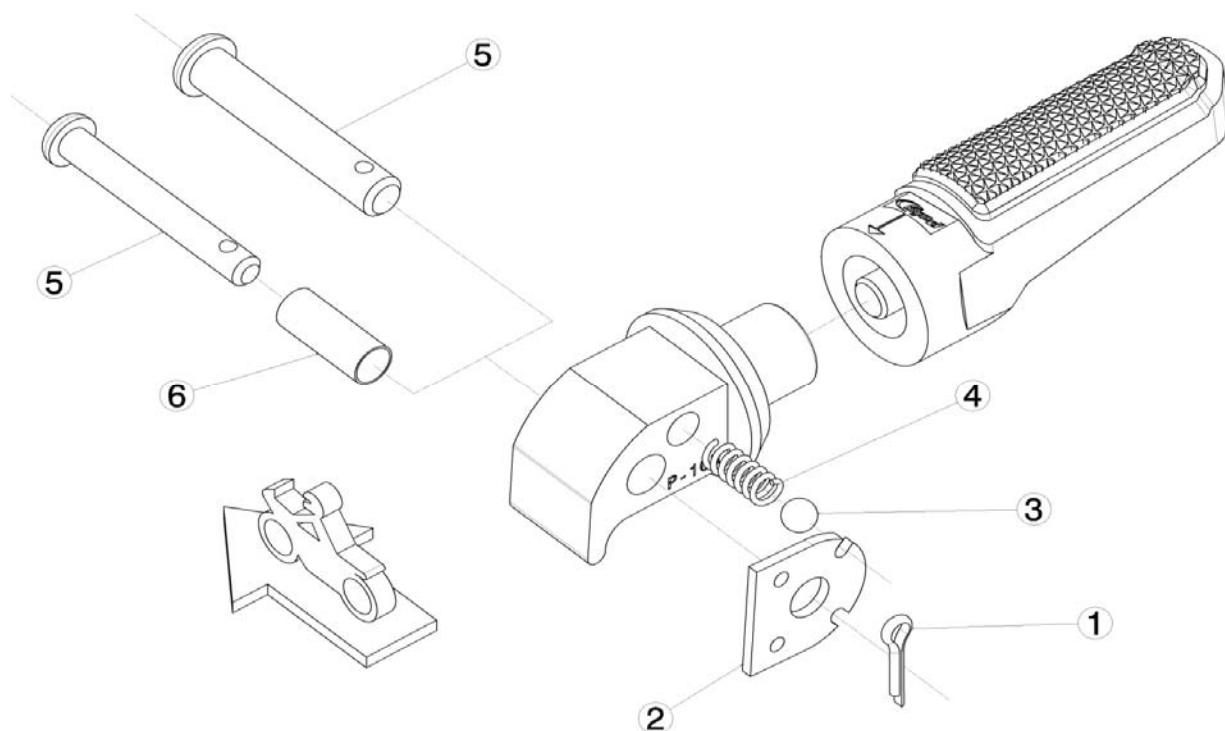

Ref.
6357N

ESTRIBERA PASAJERO / PASSENGER FOOTPEG

LADO DERECHO
RIGHT SIDE
RECHTS SEITE

LADO IZQUIERDO
LEFT SIDE
LINKS SEITE

1,2,3,4,5,6 Piezas originales / Original parts

**CONSULTAR EN NUESTRA PAGINA WEB LA DISPONIBILIDAD DEL VIDEO DE MONTAJE DE ESTA REFERENCIA.
CONSULT OUR WEBSITE THE VIDEO MOUNT AVAILABILITY OF THIS REFERENCE.**