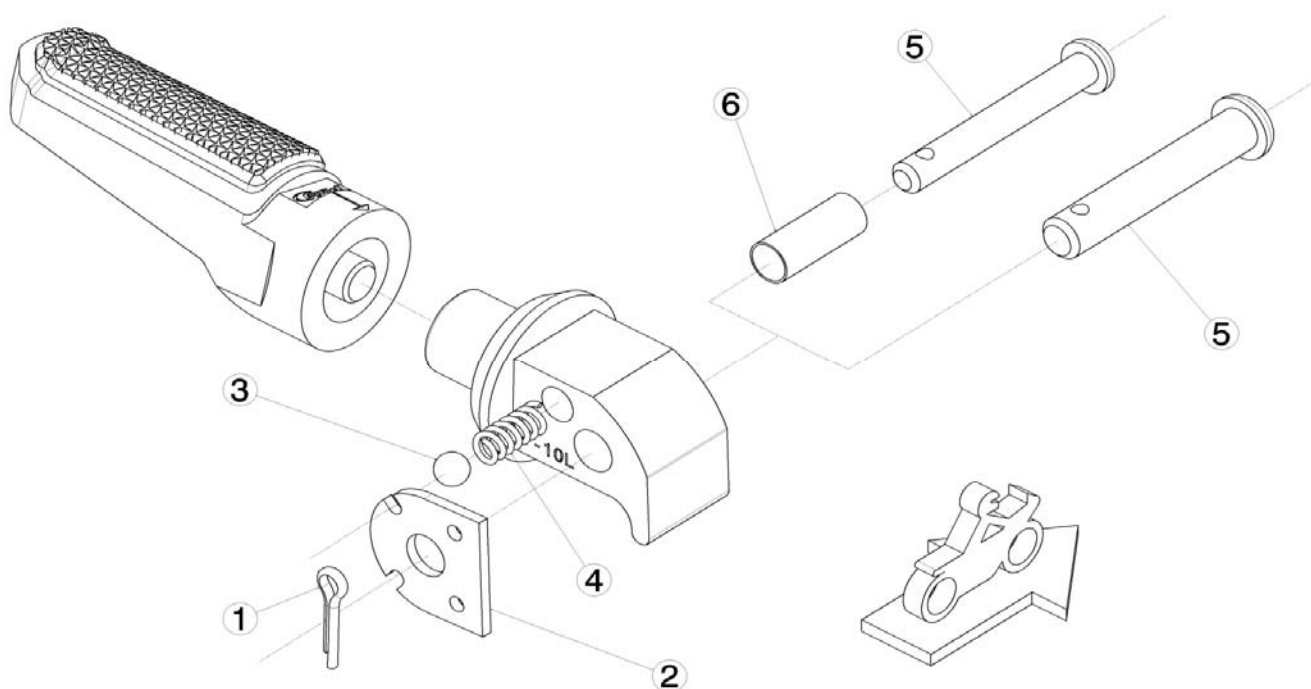

Ref.
6357N

ESTRIBERA PASAJERO / PASSENGER FOOTPEG

LADO DERECHO
RIGHT SIDE
RECHTS SEITE

LADO IZQUIERDO
LEFT SIDE
LINKS SEITE

1,2,3,4,5,6 Piezas originales / Original parts

**CONSULTAR EN NUESTRA PAGINA WEB LA DISPONIBILIDAD DEL VIDEO DE MONTAJE DE ESTA REFERENCIA.
CONSULT OUR WEBSITE THE VIDEO MOUNT AVAILABILITY OF THIS REFERENCE.**