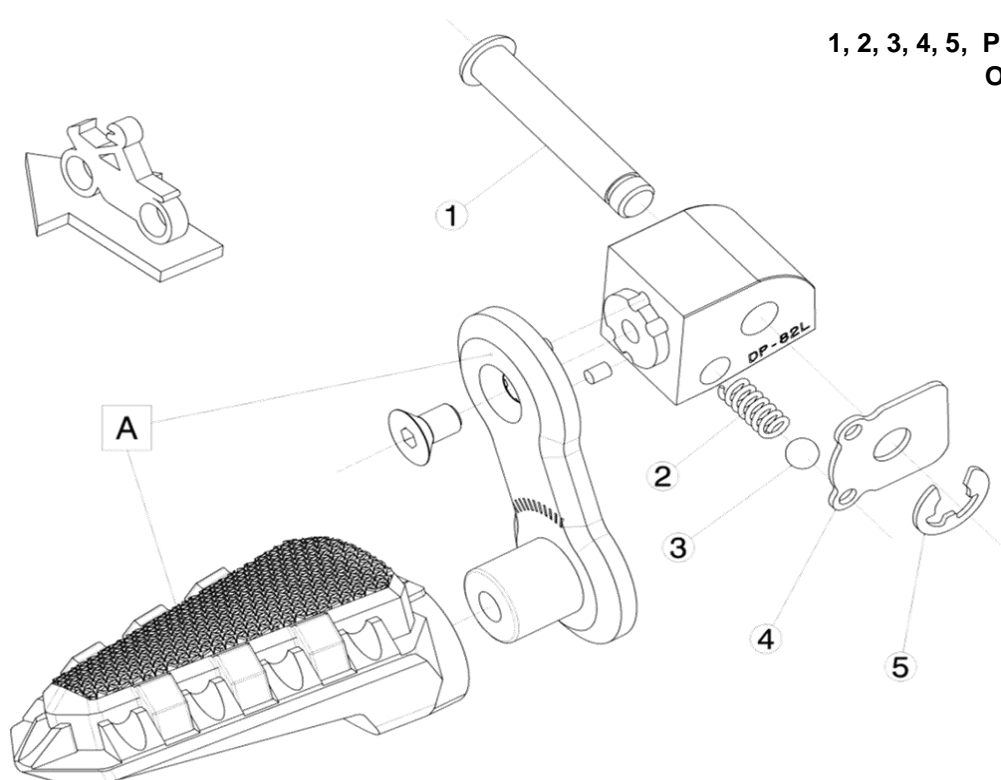

SUZUKI GSX-S 1000GT / GX '24>

REF 21971N

DESPLAZADOR ESTRIBERA PASAJERO / PASSENGER FOOTPEG EXTENSION

LADO DERECHO
RIGHT SIDE
RECHTS SEITE

1, 2, 3, 4, 5, Piezas originales / Original Parts

A, Piezas no suministradas con esta referencia / Parts not supplied with this reference

LADO IZQUIERDO
LEFT SIDE
LINKS SEITE

1, 2, 3, 4, 5, Piezas originales
Original Parts

A, Piezas no suministradas con esta referencia / Parts not supplied with this reference