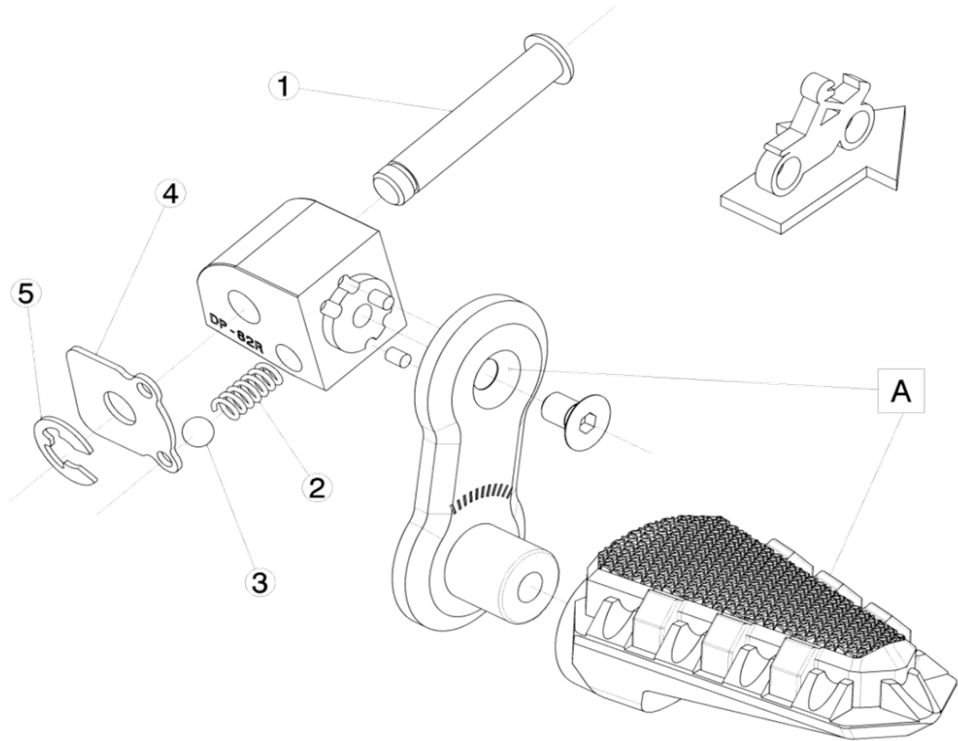

SUZUKI GSX-S 1000GT / GX '24>

REF 21971N

DESPLAZADOR ESTRIBERA PASAJERO / PASSENGER FOOTPEG EXTENSION

LADO DERECHO
RIGHT SIDE
RECHTS SEITE

1, 2, 3, 4, 5, Piezas originales / Original Parts

A, Piezas no suministradas con esta referencia / Parts not supplied with this reference

LADO IZQUIERDO
LEFT SIDE
LINKS SEITE

1, 2, 3, 4, 5, Piezas originales
Original Parts

A, Piezas no suministradas con esta referencia / Parts not supplied with this reference