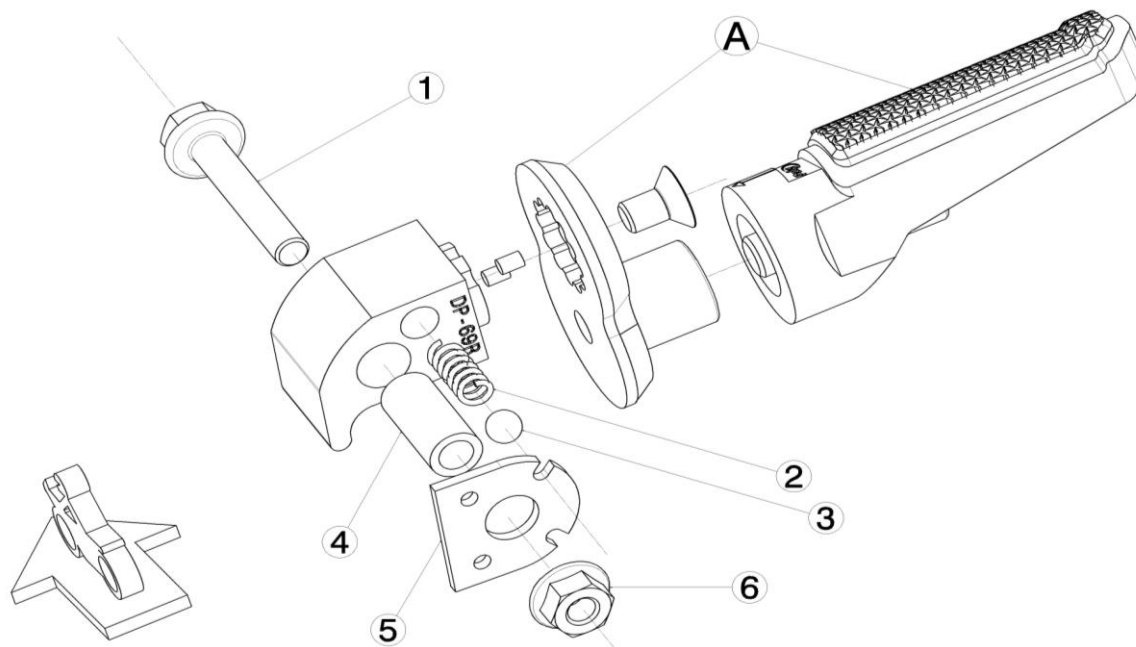

YAMAHA TRACER 700 '20-'23

REF 20446N

DESPLAZADOR ESTRIBERA PASAJERO / PASSENGER FOOTPEG EXTENSION

LADO DERECHO
RIGHT SIDE
RECHTS SEITE

1, 2, 3, 4, 5, 6, Piezas originales / Original parts

A, Piezas no suministradas con esta referencia / Parts not supplied with this reference

LADO IZQUIERDO
LEFT SIDE
LINKS SEITE

1, 2, 3, 4, 5, 6, Piezas originales / Original parts

A, Piezas no suministradas con esta referencia / Parts not supplied with this reference