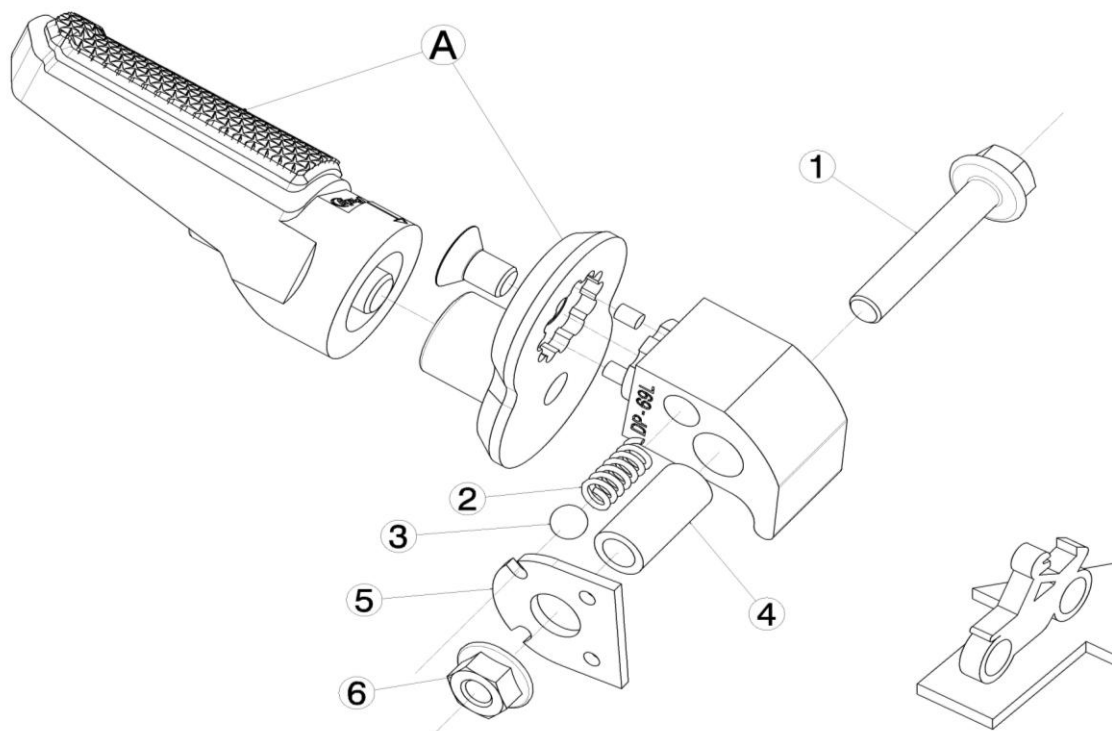

YAMAHA TRACER 700 '20-'23

REF 20446N

DESPLAZADOR ESTRIBERA PASAJERO / PASSENGER FOOTPEG EXTENSION

LADO DERECHO
RIGHT SIDE
RECHTS SEITE

1, 2, 3, 4, 5, 6, Piezas originales / Original parts

A, Piezas no suministradas con esta referencia / Parts not supplied with this reference

LADO IZQUIERDO
LEFT SIDE
LINKS SEITE

1, 2, 3, 4, 5, 6, Piezas originales / Original parts

A, Piezas no suministradas con esta referencia / Parts not supplied with this reference