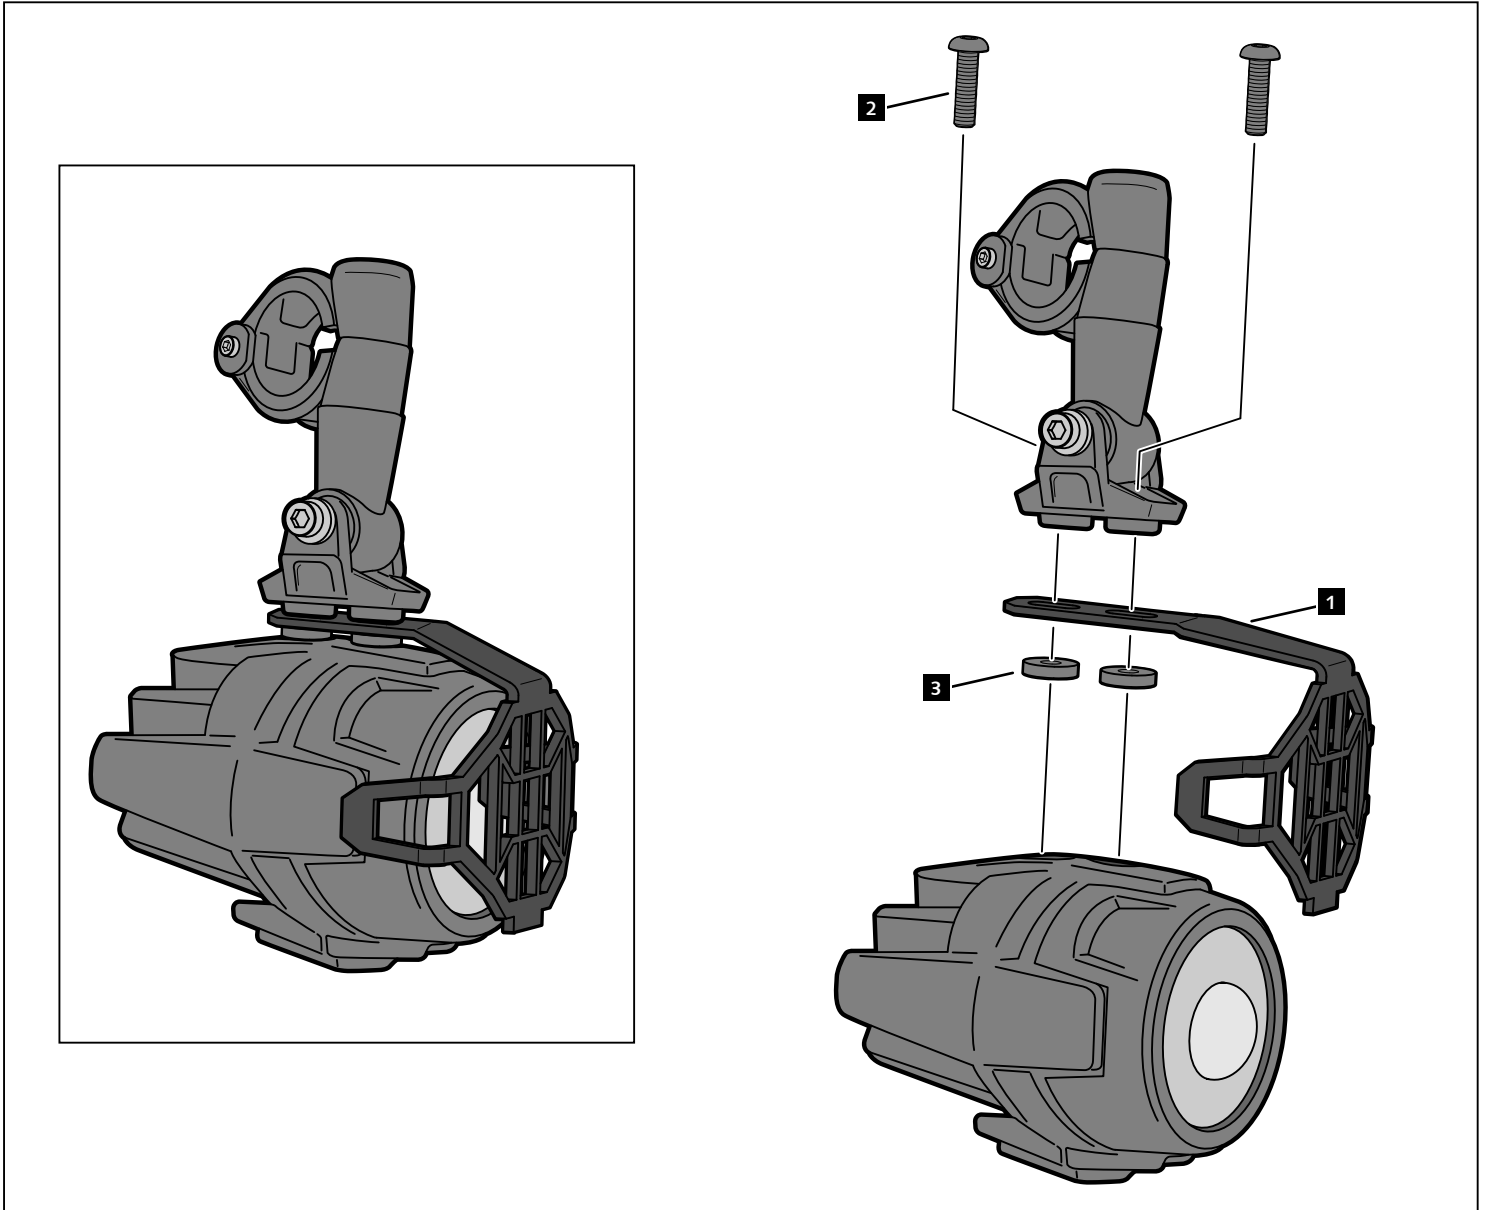

REJILLA FARO AUXILIAR / AUXILIARY SPOTLIGHT GRILLAGE

REF 9785N

INSTRUCCIONES DE MONTAJE - MOUNTING INSTRUCTIONS

ID.	PIEZA / PART	DESCRIPCIÓN	DESCRIPTION	QTY.	REF.:
1		Rejilla	Grillage	2	9785N
2		Tornillo M5x20 ISO7380 INOX	M5x20 screw ISO7380 INOX	4	9785N
3		Casquillo 3mm	Spacer 3mm	4	9785N