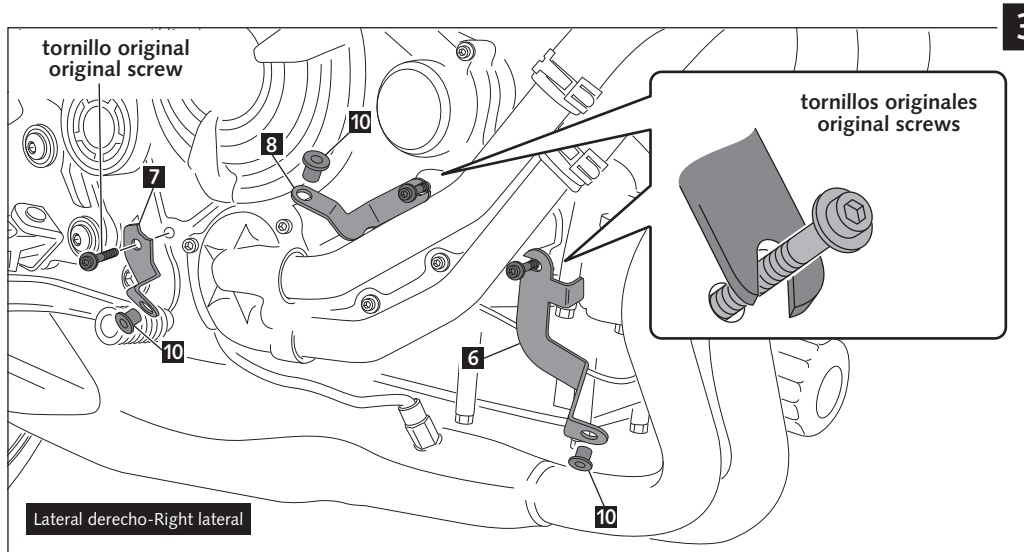

MOTOPLASTIC, S.A.

Molí de la sal, 1 - 08403 Granollers (Barcelona) SPAIN

Tel. 34 93 849 06 33 - Fax 34 93 849 09 88

info@puig.tv - info@puigusa.com

www.puig.tv - www.puigusa.com

QUILLA ADAPTABLE A – ENGINE SPOILER FOR – BUGSPOILER FÜR

YAMAHA MT-07

Ref.: 7022J
(color negro/black colour)

Ref.: 7022C
(color carbono/carbon look)