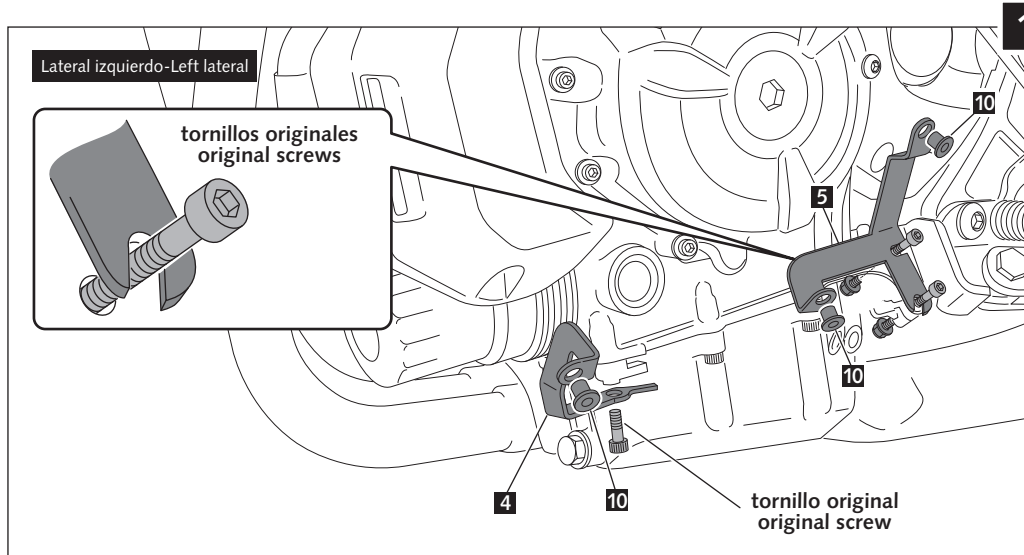

MOTOPLASTIC, S.A.

Molí de la sal, 1 - 08403 Granollers (Barcelona) SPAIN

Tel. 34 93 849 06 33 - Fax 34 93 849 09 88

info@puig.tv - info@puigusa.com

www.puig.tv - www.puigusa.com

QUILLA ADAPTABLE A – ENGINE SPOILER FOR – BUGSPOILER FÜR

YAMAHA MT-07

Ref.: 7022J
(color negro/black colour)

Ref.: 7022C
(color carbono/carbon look)