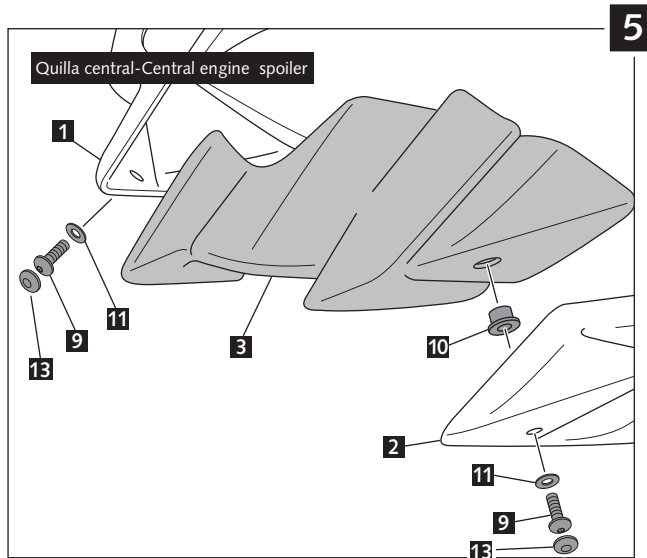

## QUILLA ADAPTABLE A – ENGINE SPOILER FOR – BUGSPOILER FÜR YAMAHA MT-07

ID.		DESCRIPCIÓN	DESCRIPTION	QTY.
1		Quilla derecha	Right engine spoiler	1
2		Quilla izquierda	Left engine spoiler	1
3		Quilla central	Central engine spoiler	1
4		Soporte metálico delantero izquierdo	Front left support	1
5		Soporte metálico trasero izquierdo	Rear left support	1
6		Soporte metálico delantero derecho	Front right support	1
7		Soporte metálico trasero derecho	Rear right support	1
8		Soporte metálico superior derecho	Upper right support	1
9		Tornillo Allen M5x16 ISO 7380	M5x16 ISO 7380 Allen screw	8
10		Silemblock M5	M5 Silemblock	8
11		Arandela de Nylon M5x0,5	M5x0,5 Nylon washer	8
12		Conjunto de adhesivos	Stickers set	1
13		Tapón tornillo M5 ISO 7380	M5 ISO 7380 screw cap	8