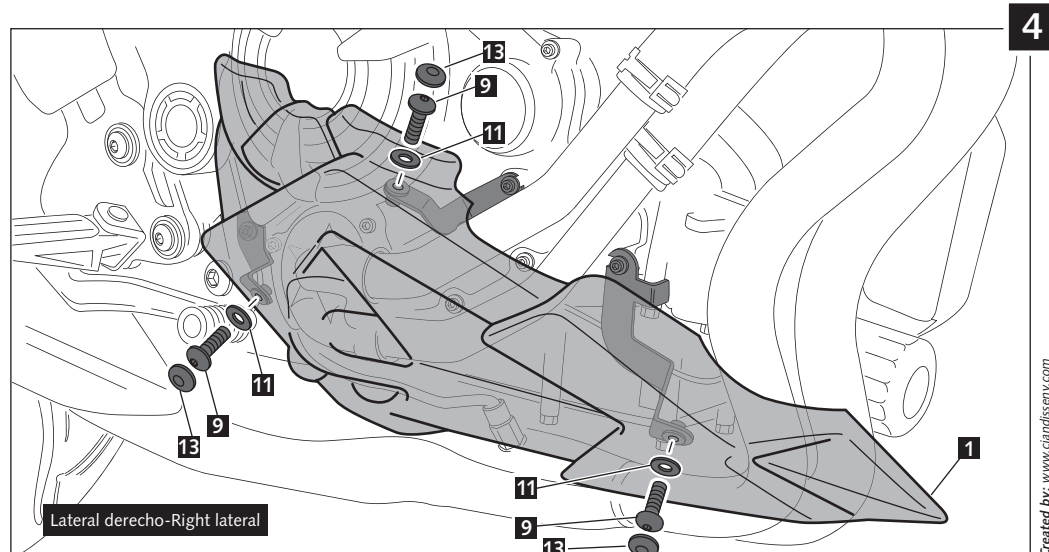

MOTOPLASTIC, S.A.

Molí de la sal, 1 - 08403 Granollers (Barcelona) SPAIN

Tel. 34 93 849 06 33 - Fax 34 93 849 09 88

info@puig.tv - info@puigusa.com

www.puig.tv - www.puigusa.com

QUILLA ADAPTABLE A – ENGINE SPOILER FOR – BUGSPOILER FÜR

YAMAHA MT-07

Ref.: 7022J
(color negro/black colour)

Ref.: 7022C
(color carbono/carbon look)