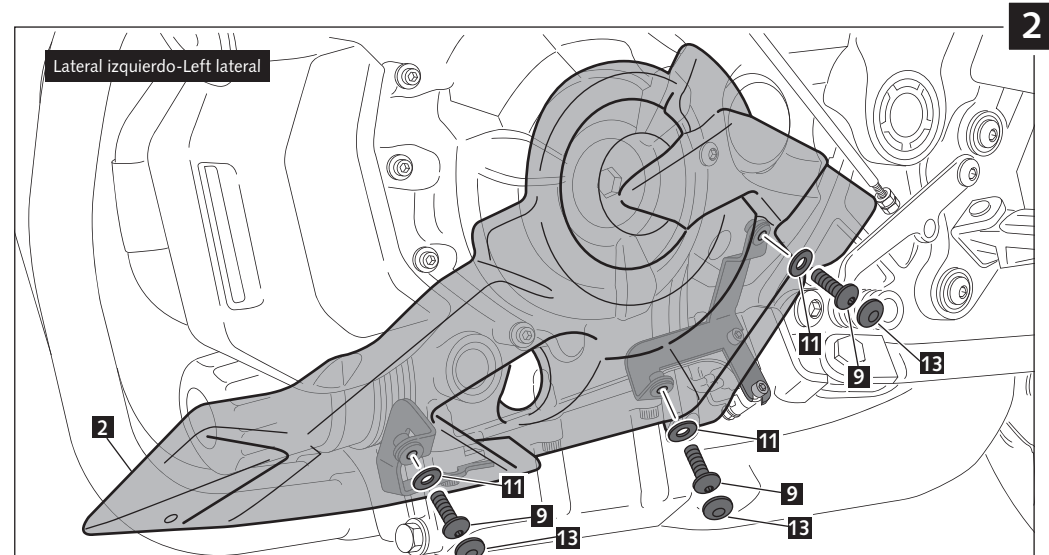

MOTOPLASTIC, S.A.

Molí de la sal, 1 - 08403 Granollers (Barcelona) SPAIN

Tel. 34 93 849 06 33 - Fax 34 93 849 09 88

info@puig.tv - info@puigusa.com

www.puig.tv - www.puigusa.com

QUILLA ADAPTABLE A – ENGINE SPOILER FOR – BUGSPOILER FÜR

YAMAHA MT-07

Ref.: 7022J
(color negro/black colour)

Ref.: 7022C
(color carbono/carbon look)