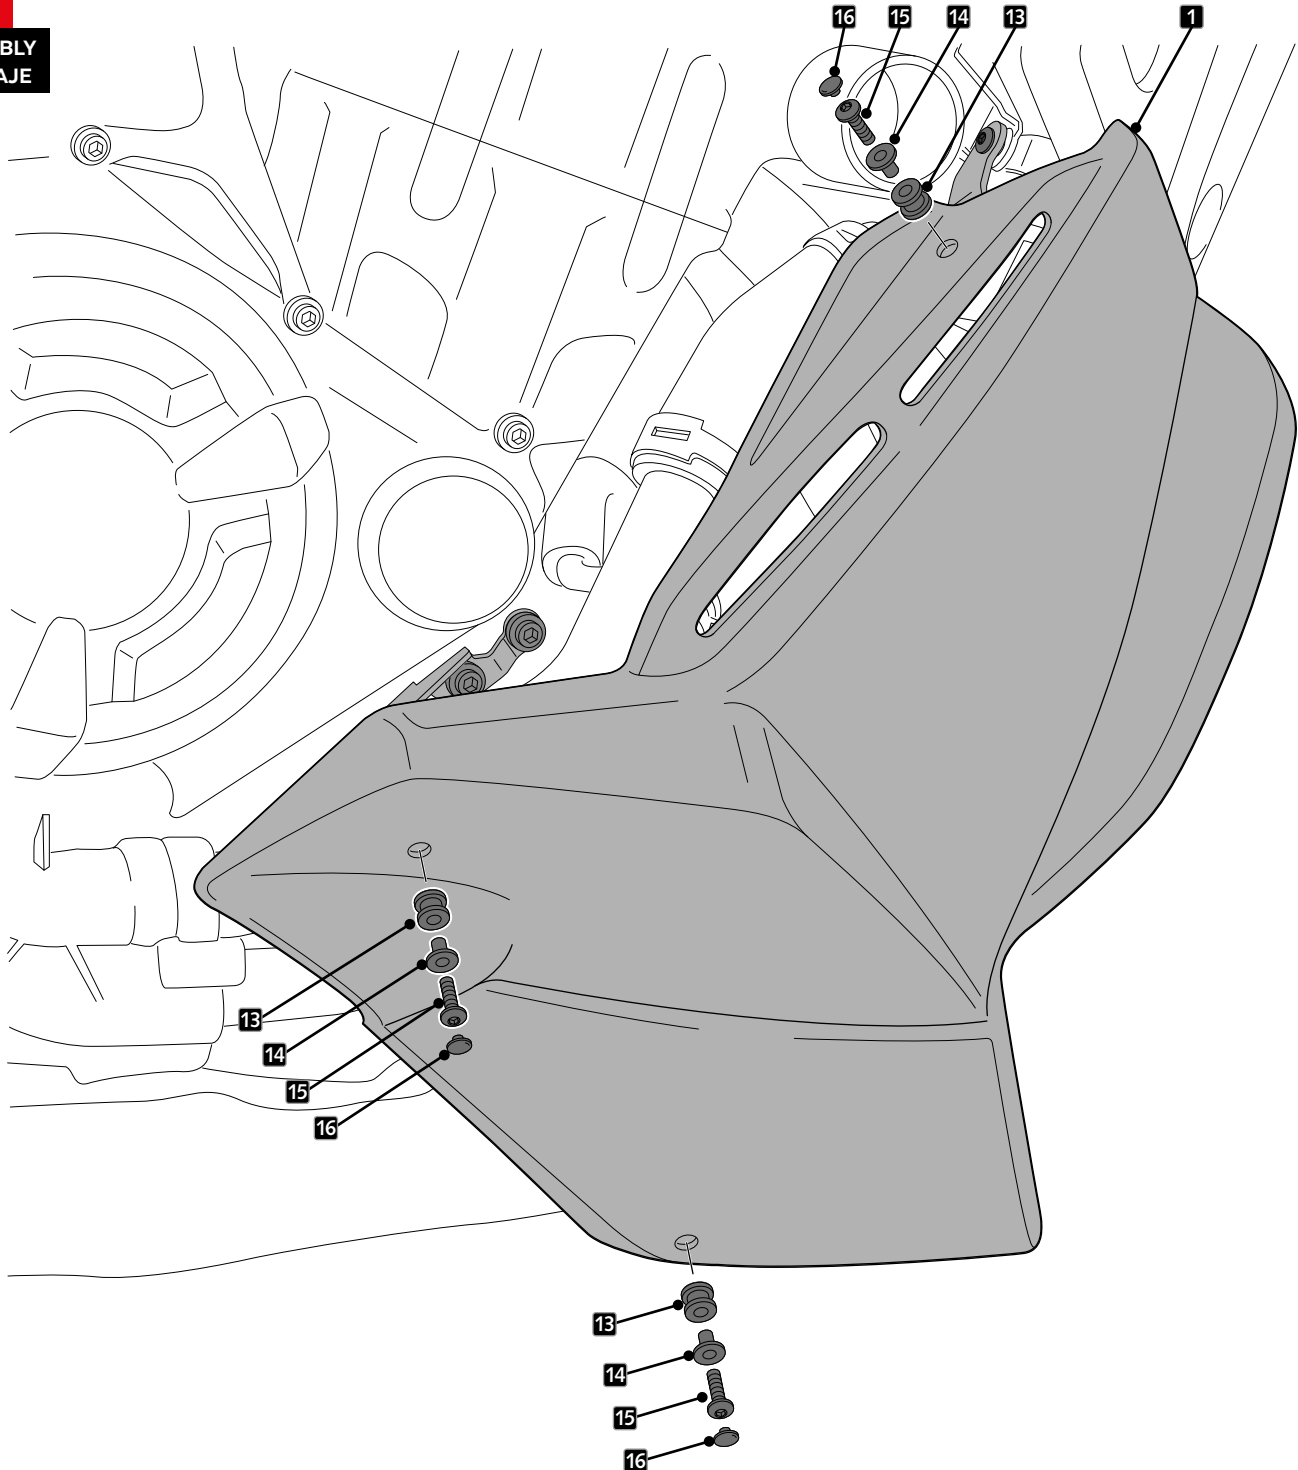

Nº 3  
Nº 4

ID	PIEZA/PART	DESCRIPCIÓN	DESCRIPTION	QTY	REF
1		Quilla lateral derecho (ABS)	Engine spoiler Right side (ABS)	1	20624C/JM3
2		Quilla lateral izquierda (ABS)	Engine spoiler Left side (ABS)	1	20624C/JM3
3		Quilla central (METÁLICA)	Central engine spoiler (METAL)	1	SOP-7P11--20624
4		Soporte delantero izquierdo (L)	Soporte delantero izquierdo (L)	1	SOP-7P11L120624
5		Soporte central izquierdo (L•)	Left central support (L•)	1	SOP-7P11L220624
6		Soporte trasero izquierdo (L••)	Left rear support (L••)	1	SOP-7P11L320624
7		Soporte delantero derecho (R)	Soporte delantero derecho (R)	1	SOP-7P11R120624
8		Soporte central derecho (R•)	Right central support (R•)	1	SOP-7P11R220624
9		Soporte trasero derecho (R••)	Right rear support (R••)	1	SOP-7P11R320624
10		Tornillo M6x20 DIN6921	M6x20 DIN6921 screw	1	TORNIED6921-343
11		Casquillo Ø8,5xØ13x 3,5	Ø8,5xØ13x 3,5 arrowhead	2	CASQUI-----775
12		Tornillo Allen M5x20 Ø11 ISO 7380	M5x20 Ø11 ISO 7380 Allen screw	1	TORNI-I7380-730
13		Silentblock Ø9xØ6x8mm	Ø9xØ6x8mm Silentblock	10	AROPASACABLES-1
14		Casquillo con valona Ø12xØ6,8x7,3	Ø12xØ6,8x7,3 Bush with flange	10	CASQUI-1A---750
15		Tornillo Allen M5x16 Ø11 ISO 7380	M5x16 Ø11 ISO 7380 Allen screw	10	TORNI-I7380-493
16		Tapón tornillo M5 ISO 7380	M5 ISO 7380 screw cap	10	TAPON-----85

# YAMAHA MT07 '21-

INSTRUCCIONES DE MONTAJE - MOUNTING INSTRUCTIONS - MONTAGEANLEITUNG

**2**

**ASSEMBLY  
MONTAJE**

**A** PIEZA ORIGINAL  
ORIGINAL PART

# YAMAHA MT07 '21-

INSTRUCCIONES DE MONTAJE - MOUNTING INSTRUCTIONS - MONTAGEANLEITUNG

**3**

**ASSEMBLY  
MONTAJE**