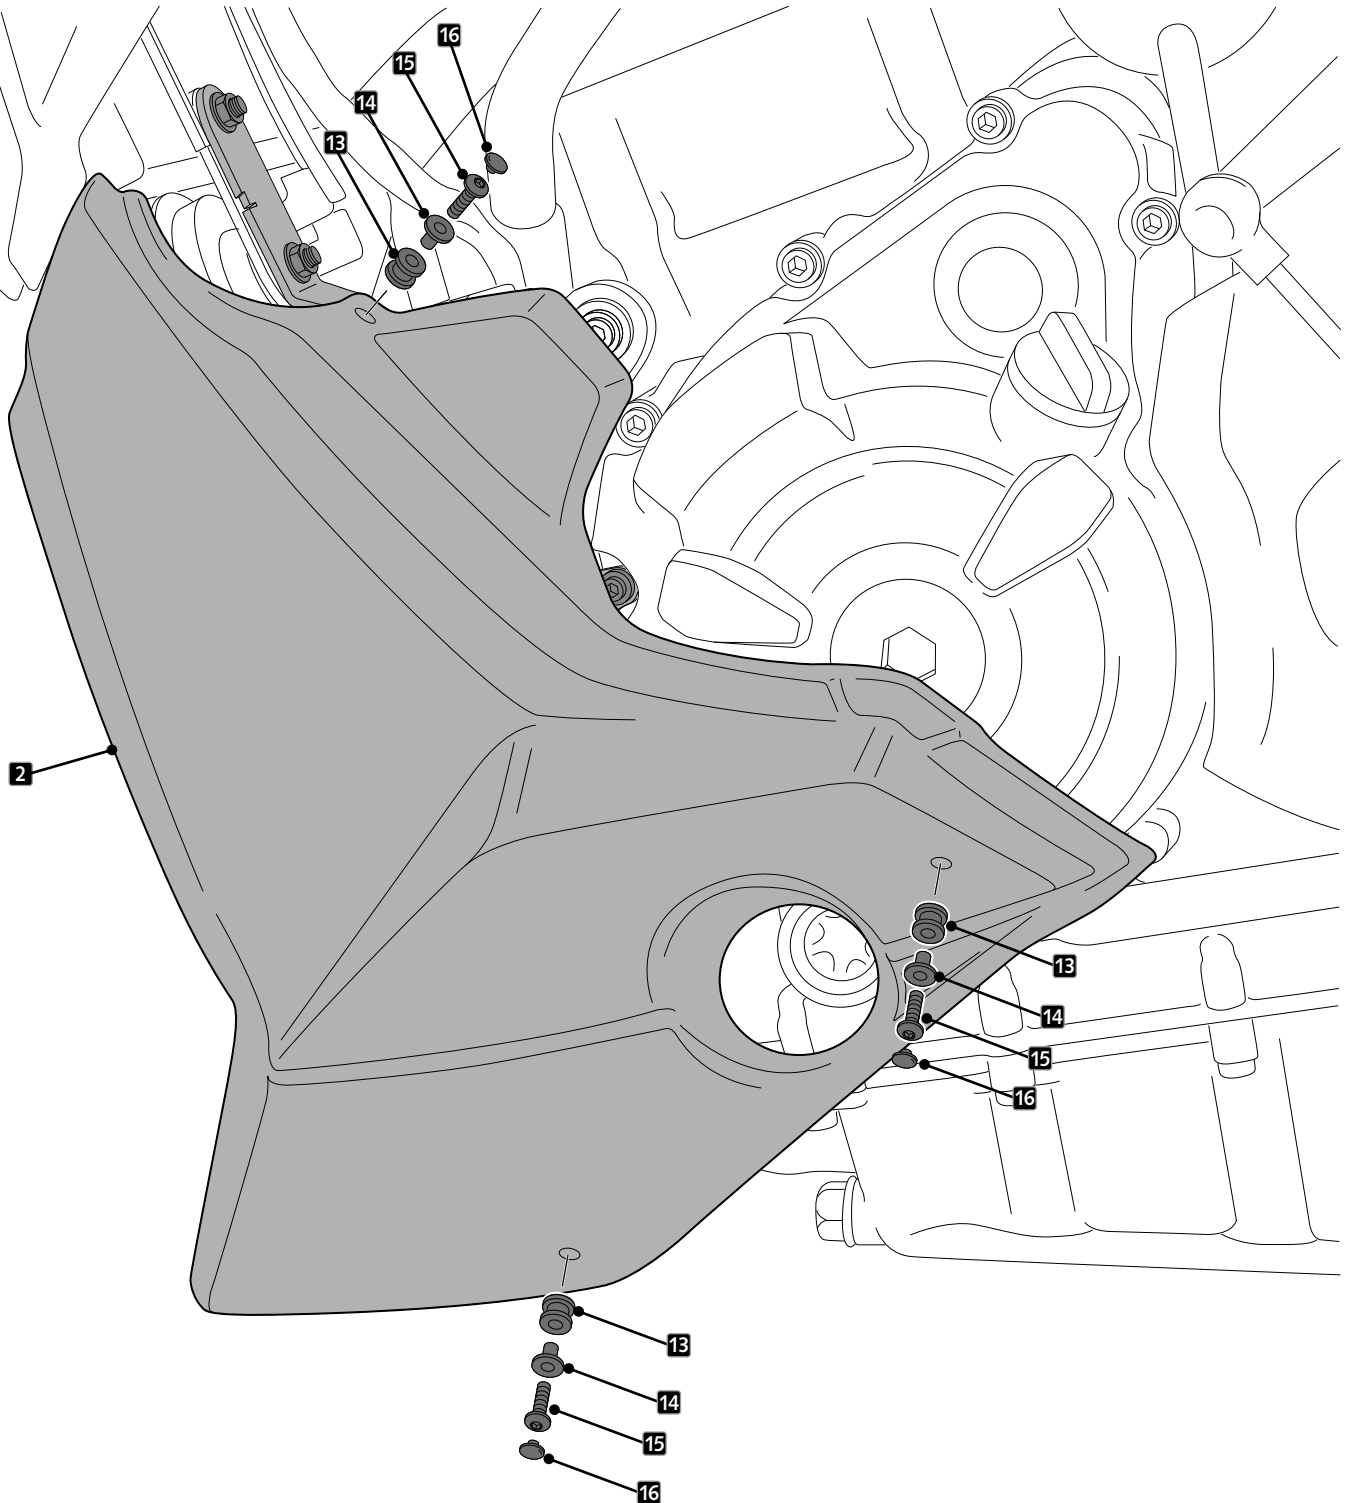

YAMAHA MT07 '21-

INSTRUCCIONES DE MONTAJE - MOUNTING INSTRUCTIONS - MONTAGEANLEITUNG

6

ASSEMBLY
MONTAJE