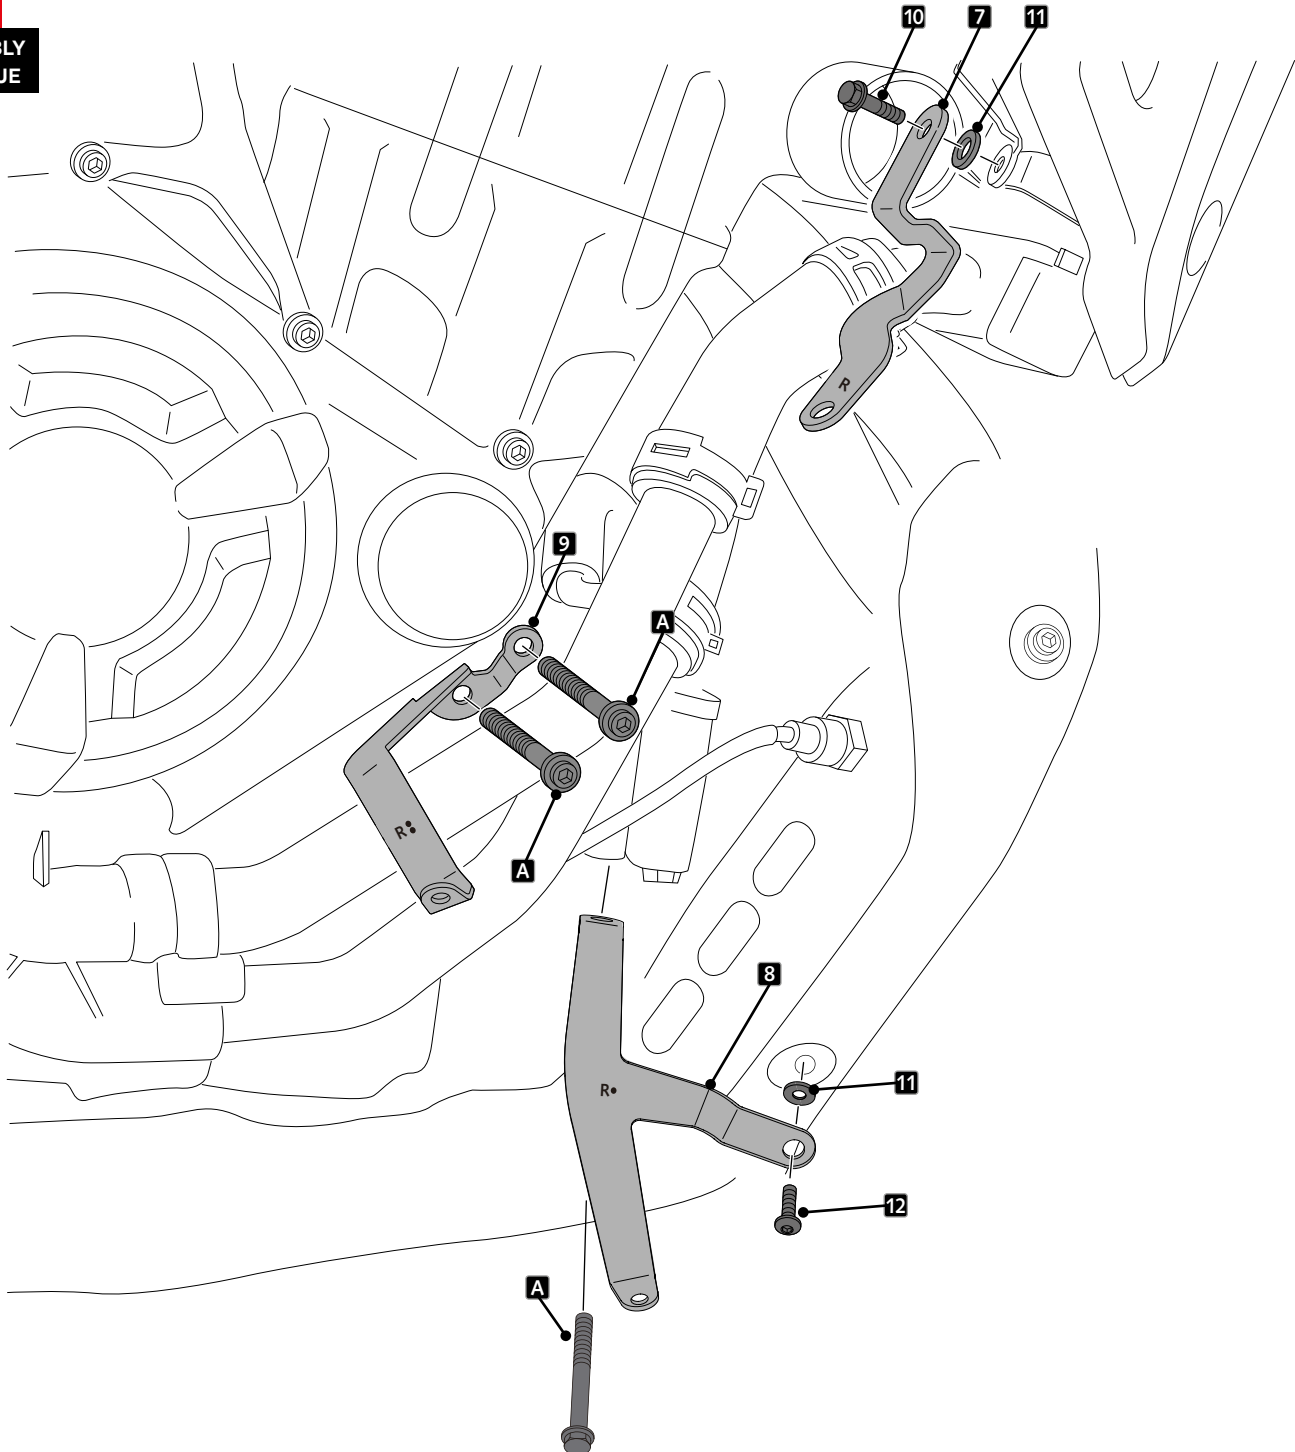

Nº 3  
Nº 4

ID	PIEZA/PART	DESCRIPCIÓN	DESCRIPTION	QTY	REF
1		Quilla lateral derecho (ABS)	Engine spoiler Right side (ABS)	1	20624C/JM3
2		Quilla lateral izquierda (ABS)	Engine spoiler Left side (ABS)	1	20624C/JM3
3		Quilla central (METÁLICA)	Central engine spoiler (METAL)	1	SOP-7P11--20624
4		Soporte delantero izquierdo (L)	Soporte delantero izquierdo (L)	1	SOP-7P11L120624
5		Soporte central izquierdo (L•)	Left central support (L•)	1	SOP-7P11L220624
6		Soporte trasero izquierdo (L••)	Left rear support (L••)	1	SOP-7P11L320624
7		Soporte delantero derecho (R)	Soporte delantero derecho (R)	1	SOP-7P11R120624
8		Soporte central derecho (R•)	Right central support (R•)	1	SOP-7P11R220624
9		Soporte trasero derecho (R••)	Right rear support (R••)	1	SOP-7P11R320624
10		Tornillo M6x20 DIN6921	M6x20 DIN6921 screw	1	TORNIED6921-343
11		Casquillo Ø8,5xØ13x 3,5	Ø8,5xØ13x 3,5 arrowhead	2	CASQUI-----775
12		Tornillo Allen M5x20 Ø11 ISO 7380	M5x20 Ø11 ISO 7380 Allen screw	1	TORNI-I7380-730
13		Silentblock Ø9xØ6x8mm	Ø9xØ6x8mm Silentblock	10	AROPASACABLES-1
14		Casquillo con valona Ø12xØ6,8x7,3	Ø12xØ6,8x7,3 Bush with flange	10	CASQUI-1A---750
15		Tornillo Allen M5x16 Ø11 ISO 7380	M5x16 Ø11 ISO 7380 Allen screw	10	TORNI-I7380-493
16		Tapón tornillo M5 ISO 7380	M5 ISO 7380 screw cap	10	TAPON-----85

# YAMAHA MT07 '21-

INSTRUCCIONES DE MONTAJE - MOUNTING INSTRUCTIONS - MONTAGEANLEITUNG

1

DISASSEMBLY  
DESMONTAJE

# YAMAHA MT07 '21-

INSTRUCCIONES DE MONTAJE - MOUNTING INSTRUCTIONS - MONTAGEANLEITUNG

**2**

**ASSEMBLY  
MONTAJE**

**A** PIEZA ORIGINAL  
ORIGINAL PART