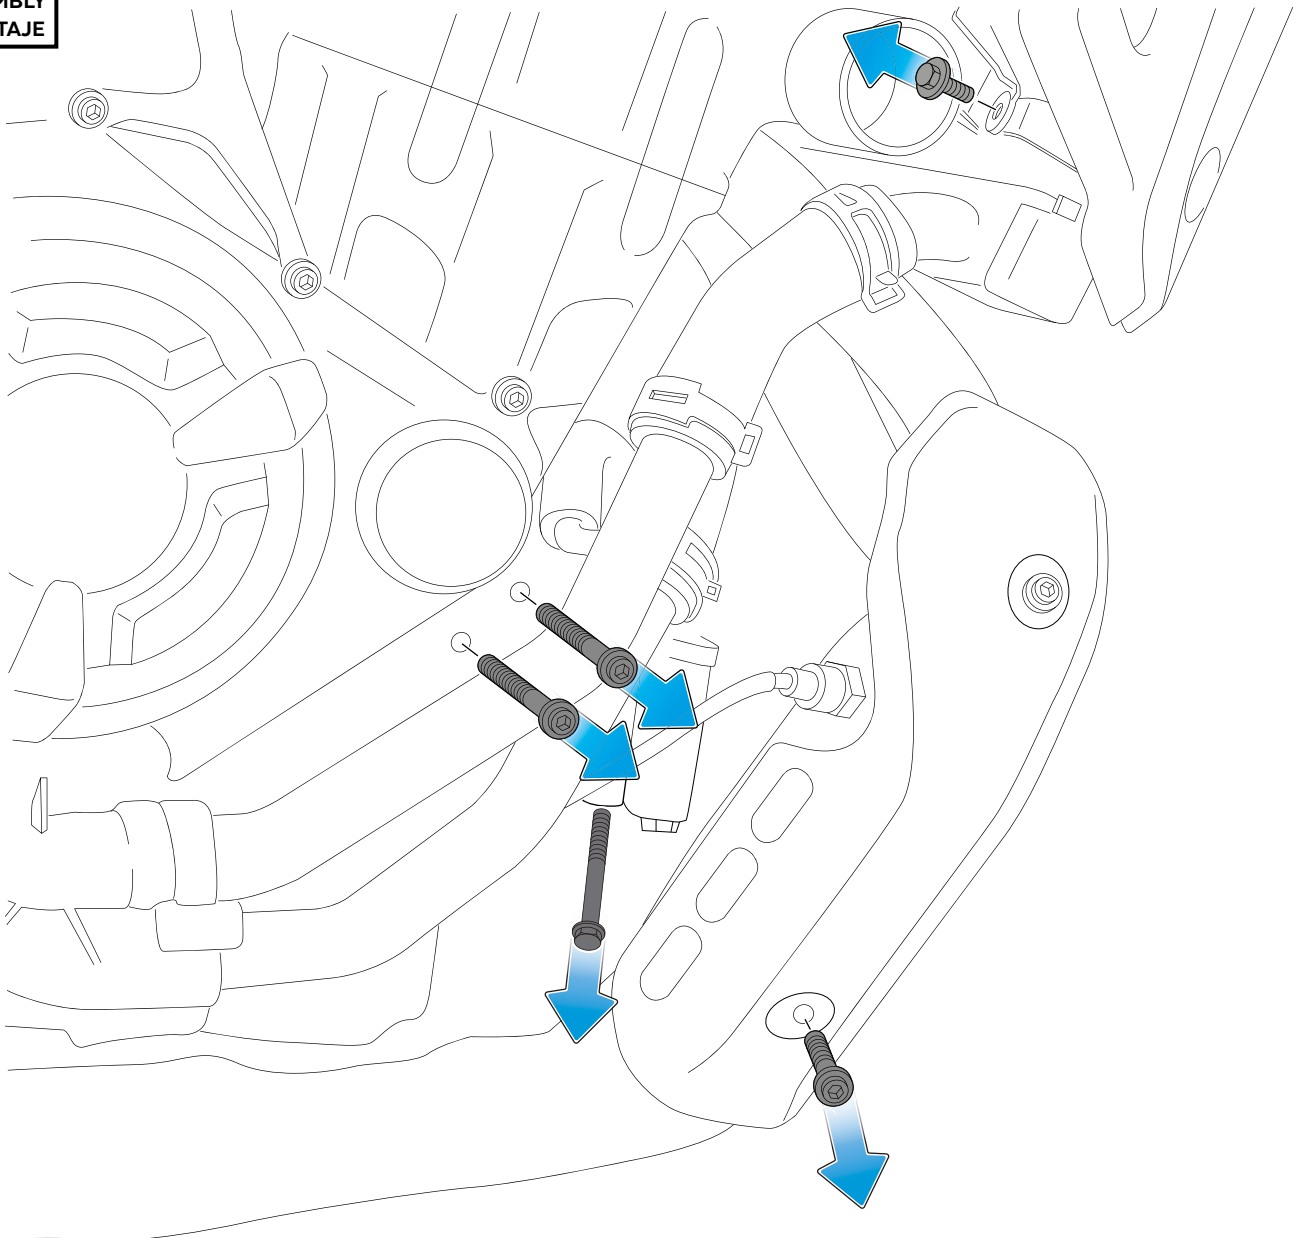

YAMAHA MT07 '21-

INSTRUCCIONES DE MONTAJE - MOUNTING INSTRUCTIONS - MONTAGEANLEITUNG

1

DISASSEMBLY
DESMONTAJE