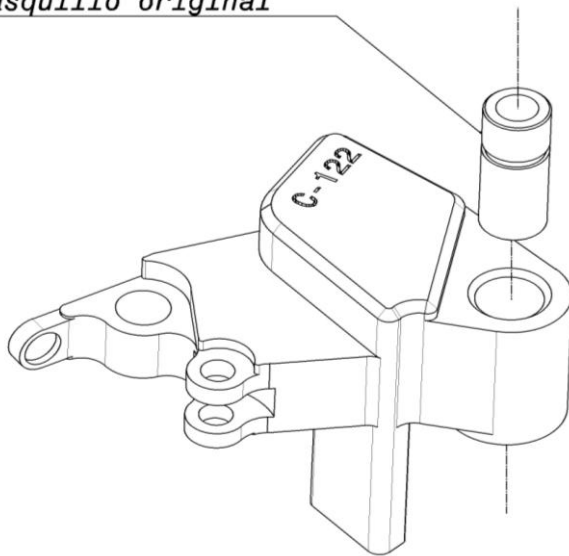

**21267N MANETA DE EMBRAGUE  
CLUTCH LEVER**

*Original spacer  
Casquillo original*

**21267N MANETA DE EMBRAGUE  
CLUTCH LEVER**

*Original spacer  
Casquillo original*

**21267N MANETA DE EMBRAGUE  
CLUTCH LEVER**

*Original spacer  
Casquillo original*

**21267N MANETA DE EMBRAGUE  
CLUTCH LEVER**

*Original spacer  
Casquillo original*

**21267N MANETA DE EMBRAGUE  
CLUTCH LEVER**

*Original spacer  
Casquillo original*

**21267N MANETA DE EMBRAGUE  
CLUTCH LEVER**

*Original spacer  
Casquillo original*