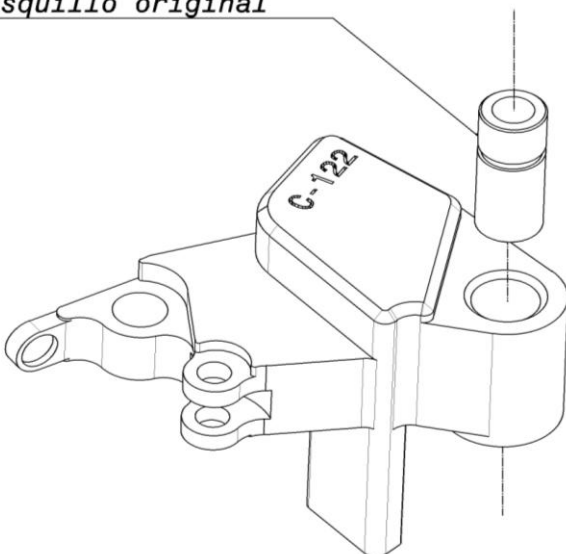

**21267N MANETA DE EMBRAGUE  
CLUTCH LEVER**

*Original spacer  
Casquillo original*

**21267N MANETA DE EMBRAGUE  
CLUTCH LEVER**

*Original spacer  
Casquillo original*

**21267N MANETA DE EMBRAGUE  
CLUTCH LEVER**

*Original spacer  
Casquillo original*

**21267N MANETA DE EMBRAGUE  
CLUTCH LEVER**

*Original spacer  
Casquillo original*

**21267N MANETA DE EMBRAGUE  
CLUTCH LEVER**

*Original spacer  
Casquillo original*

**21267N MANETA DE EMBRAGUE  
CLUTCH LEVER**

*Original spacer  
Casquillo original*