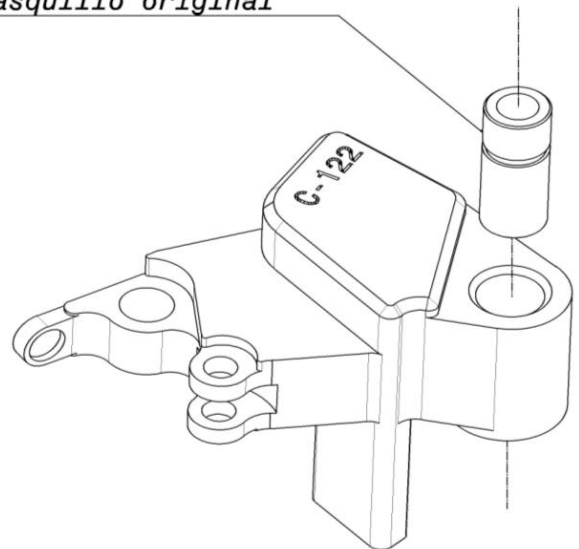

**21267N MANETA DE EMBRAGUE  
CLUTCH LEVER**

*Original spacer  
Casquillo original*

**21267N MANETA DE EMBRAGUE  
CLUTCH LEVER**

*Original spacer  
Casquillo original*

**21267N MANETA DE EMBRAGUE  
CLUTCH LEVER**

*Original spacer  
Casquillo original*

**21267N MANETA DE EMBRAGUE  
CLUTCH LEVER**

*Original spacer  
Casquillo original*

**21267N MANETA DE EMBRAGUE  
CLUTCH LEVER**

*Original spacer  
Casquillo original*

**21267N MANETA DE EMBRAGUE  
CLUTCH LEVER**

*Original spacer  
Casquillo original*