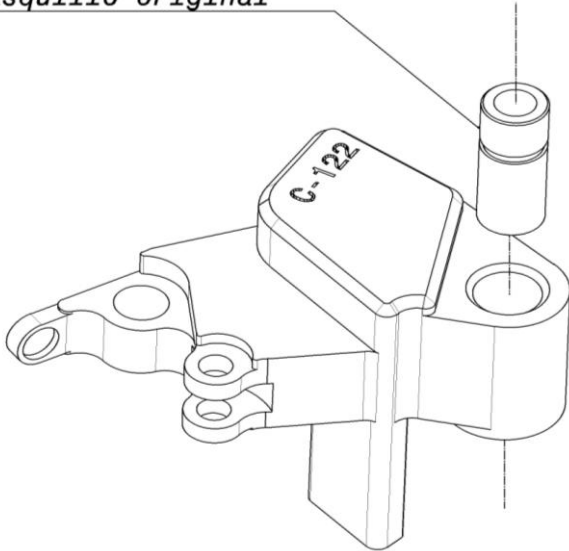

**21267N MANETA DE EMBRAGUE  
CLUTCH LEVER**

*Original spacer  
Casquillo original*

**21267N MANETA DE EMBRAGUE  
CLUTCH LEVER**

*Original spacer  
Casquillo original*

**21267N MANETA DE EMBRAGUE  
CLUTCH LEVER**

*Original spacer  
Casquillo original*

**21267N MANETA DE EMBRAGUE  
CLUTCH LEVER**

*Original spacer  
Casquillo original*

**21267N MANETA DE EMBRAGUE  
CLUTCH LEVER**

*Original spacer  
Casquillo original*

**21267N MANETA DE EMBRAGUE  
CLUTCH LEVER**

*Original spacer  
Casquillo original*