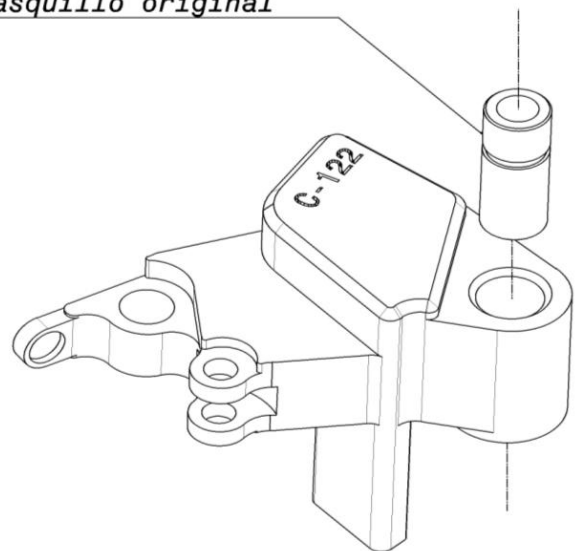

**21267N MANETA DE EMBRAGUE  
CLUTCH LEVER**

*Original spacer  
Casquillo original*

**21267N MANETA DE EMBRAGUE  
CLUTCH LEVER**

*Original spacer  
Casquillo original*

**21267N MANETA DE EMBRAGUE  
CLUTCH LEVER**

*Original spacer  
Casquillo original*

**21267N MANETA DE EMBRAGUE  
CLUTCH LEVER**

*Original spacer  
Casquillo original*

**21267N MANETA DE EMBRAGUE  
CLUTCH LEVER**

*Original spacer  
Casquillo original*

**21267N MANETA DE EMBRAGUE  
CLUTCH LEVER**

*Original spacer  
Casquillo original*