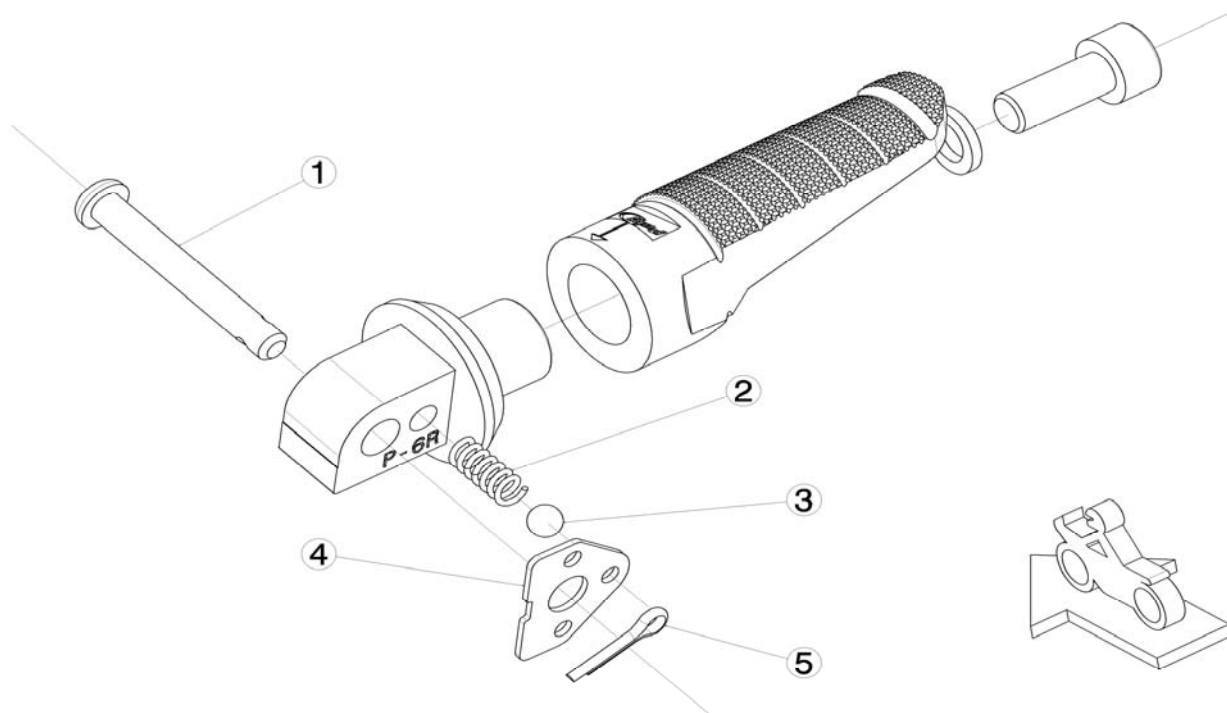

Ref.
6353N

ESTRIBERA PASAJERO PASSENGER FOOTPEG

LADO DERECHO
RIGHT SIDE
RECHTS SEITE

LADO IZQUIERDO
LEFT SIDE
LINKS SEITE

1,2,3,4,5 Piezas originales / Original parts

**CONSULTAR EN NUESTRA PAGINA WEB LA DISPONIBILIDAD
DEL VIDEO DE MONTAJE DE ESTA REFERENCIA.
CONSULT OUR WEBSITE THE VIDEO MOUNT AVAILABILITY
OF THIS REFERENCE.**