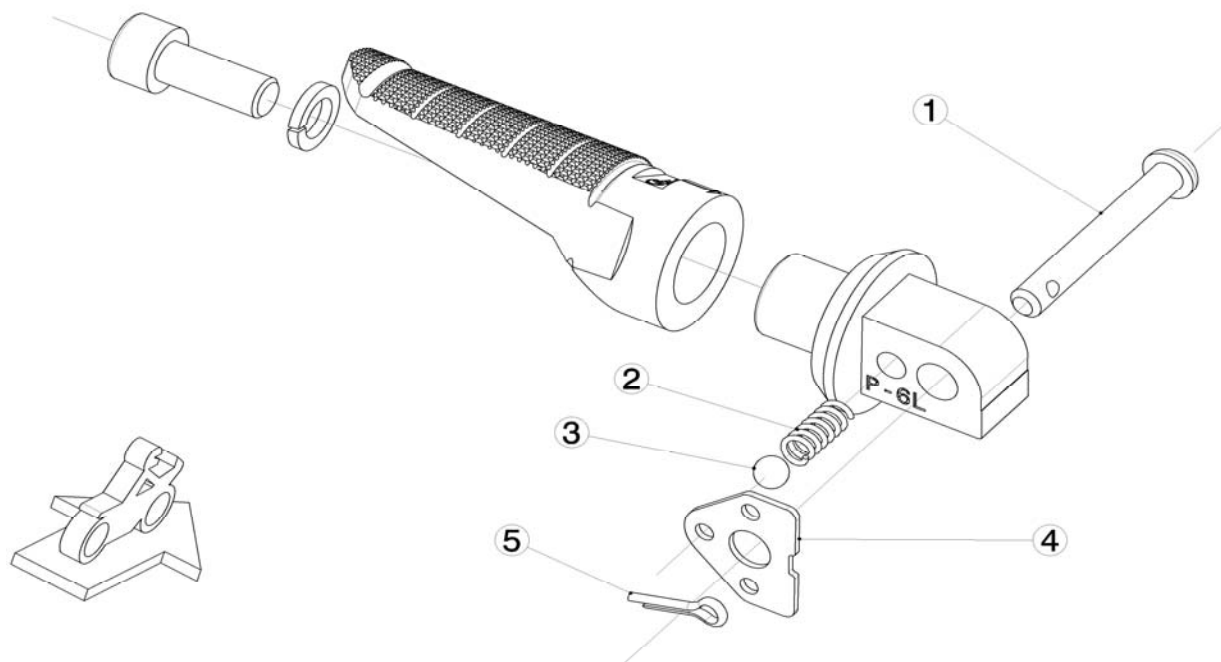

Ref.
6353N

ESTRIBERA PASAJERO PASSENGER FOOTPEG

LADO DERECHO
RIGHT SIDE
RECHTS SEITE

LADO IZQUIERDO
LEFT SIDE
LINKS SEITE

1,2,3,4,5 Piezas originales / Original parts

**CONSULTAR EN NUESTRA PAGINA WEB LA DISPONIBILIDAD
DEL VIDEO DE MONTAJE DE ESTA REFERENCIA.
CONSULT OUR WEBSITE THE VIDEO MOUNT AVAILABILITY
OF THIS REFERENCE.**