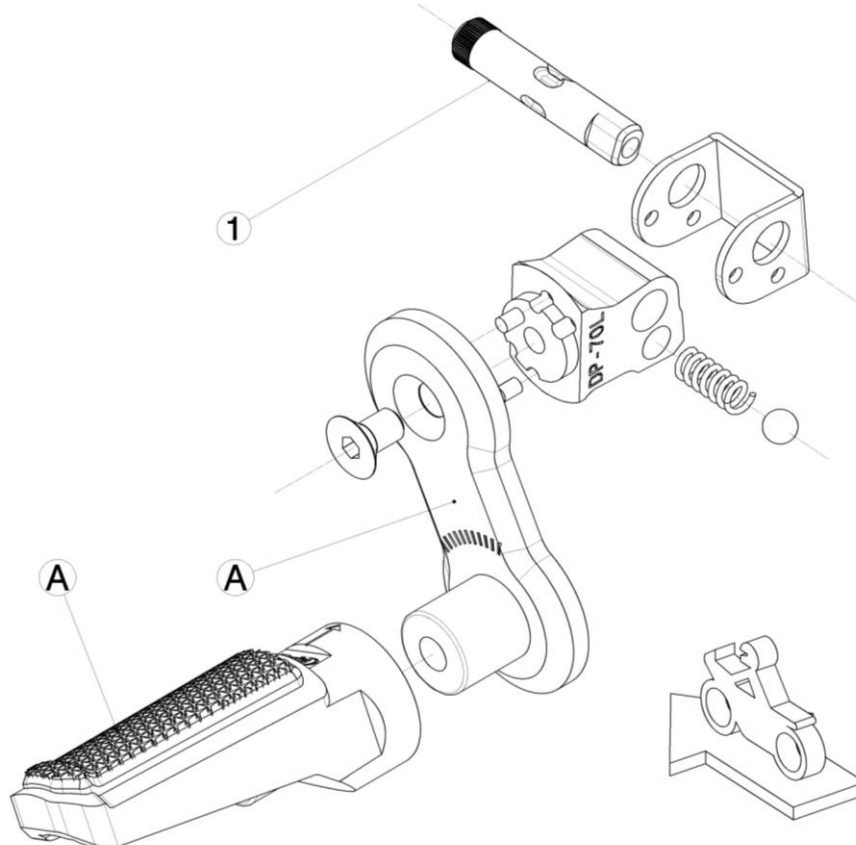

KTM 1290 SUPER DUKE R '22>

REF 20455N

DESPLAZADOR ESTRIBERA PASAJERO / PASSENGER FOOTPEG EXTENSION

LADO DERECHO
RIGHT SIDE
RECHTS SEITE

1, Pieza original / Original part

A, Piezas no suministradas con esta referencia / Parts not supplied with this reference

LADO IZQUIERDO
LEFT SIDE
LINKS SEITE

1, Pieza original / Original part

A, Piezas no suministradas con esta referencia / Parts not supplied with this reference