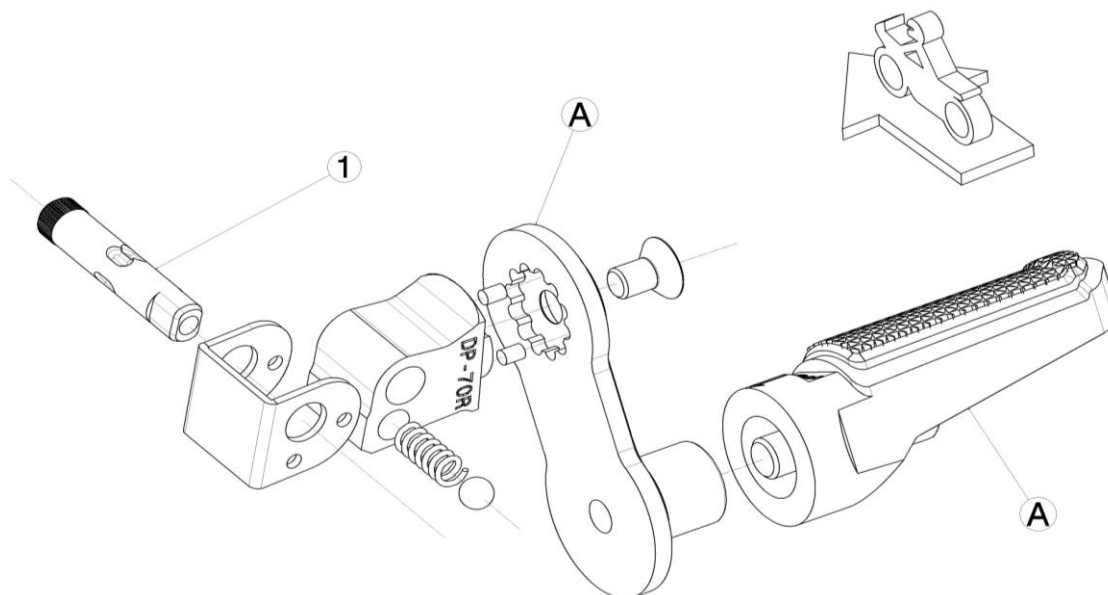

KTM 1290 SUPER DUKE R '22>

REF 20455N

DESPLAZADOR ESTRIBERA PASAJERO / PASSENGER FOOTPEG EXTENSION

LADO DERECHO
RIGHT SIDE
RECHTS SEITE

1, Pieza original / Original part

A, Piezas no suministradas con esta referencia / Parts not supplied with this reference

LADO IZQUIERDO
LEFT SIDE
LINKS SEITE

1, Pieza original / Original part

A, Piezas no suministradas con esta referencia / Parts not supplied with this reference