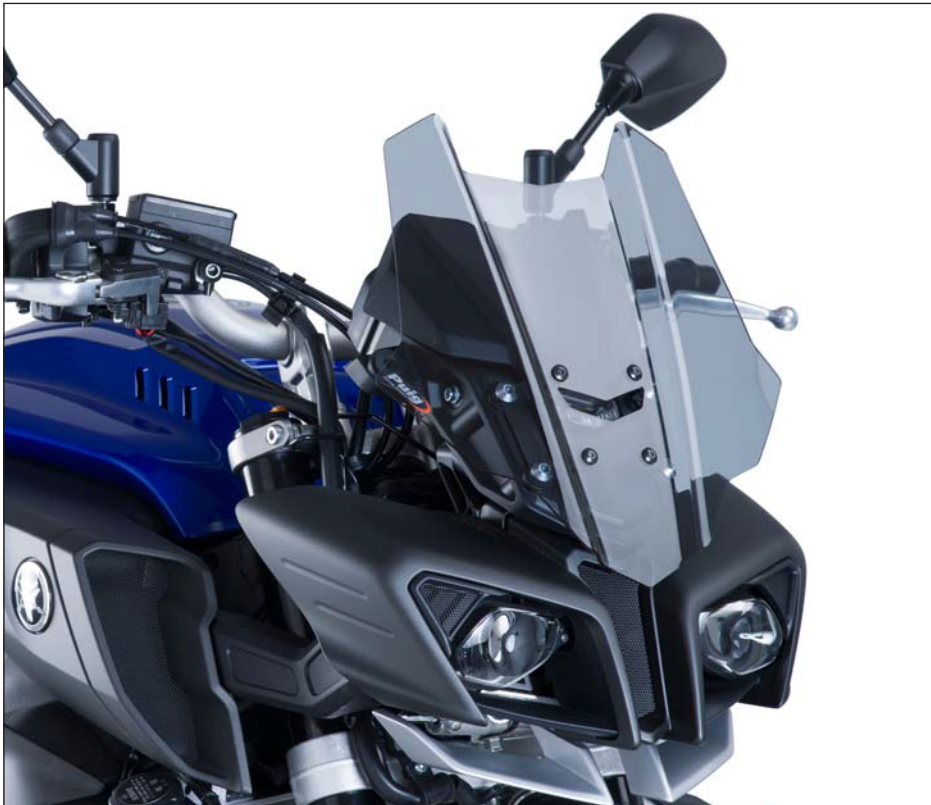

CÚPULA SPORT ADAPTABLE A - SPORT SCREEN FOR - SPORT SCHIEBE FÜR
YAMAHA MT10

Ref.: 8917

1 persona / 1 person
 20 min
 Fácil - Easy
 Media-Intermediate
 Difícil-Difficult

ID.	PIEZA / PART	DESCRIPCIÓN	DESCRIPTION	QTY.
1		Cúpula Sport	Sport screen	1
2		Soporte metálico derecho	Right metal support	1
3		Soporte metálico izquierdo	Left metal support	1
4		Silentblock M5	M5 silentblock	4
5		Tornillo allen M5x16 Ø11 ISO 7380	M5x16 Ø11 ISO 7380 allen screw	4
6		Arandela nylon M5x1	M5x1 nylon washer	4
7		Tapón tornillo M5 ISO 7380	M5 ISO 7380 screw cap	4
8		Tapón embellecedor Ø13mm	Ø13mm ornamental cover	2

CÚPULA SPORT ADAPTABLE A - SPORT SCREEN FOR - SPORT SCHIEBE FÜR
YAMAHA MT10

INSTRUCCIONES DE MONTAJE - MOUNTING INSTRUCTIONS - MONTAGEANLEITUNG