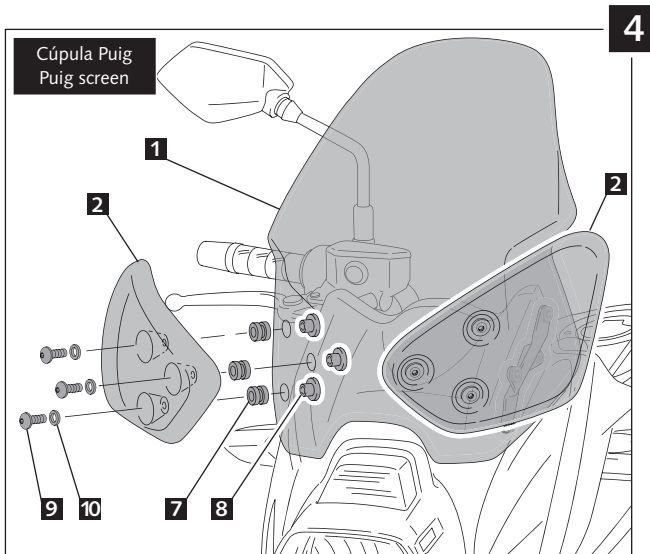

### CÚPULA ADAPTABLE A - SCREEN ADAPTABLE TO KAWASAKI VERSYS 650 '10- '14

Ref.: 5255

ID.	DESCRIPCIÓN	DESCRIPTION	QTY.
1	 Pantalla	Screen	1
2	 Manoples	Hand guards	1
3	 Soporte metálico izquierdo	Left metal support	1
4	 Soporte metálico derecho	Right metal support	1
5	 Tornillo allen M5x16 ISO 7380	M5x16 ISO 7380 Allen screw	4
6	 Arandela nylon Ø12xØ5.5	Ø12xØ5.5 nylon washer	4
7	 Silemblock	Well nut	6
8	 Casquillo con valona M5	M5 Bush with flange	6
9	 Tornillo allen M5x11 ISO 7380	M5x11 ISO 7380 Allen screw	6
10	 Arandela nylon Ø9xØ5.5	Ø9xØ5.5 nylon washer	6
11	 Silemblock tuerca M5	M5 well nut	4