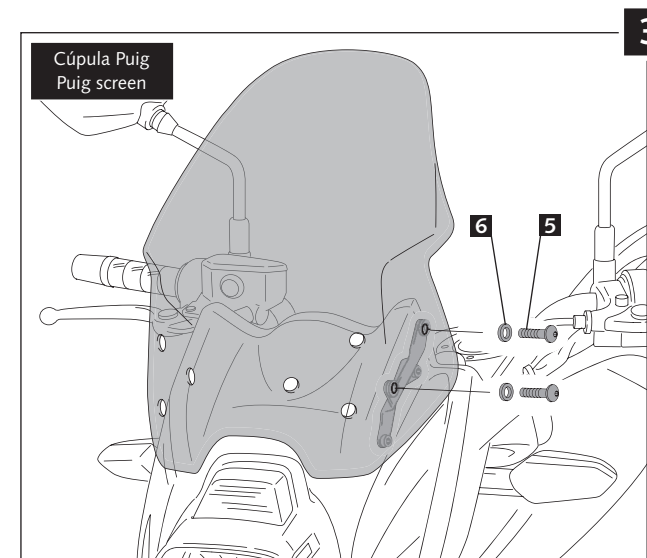

## INSTRUCCIONES DE MONTAJE - MOUNTING INSTRUCTIONS

### CÚPULA ADAPTABLE A - SCREEN ADAPTABLE TO KAWASAKI VERSYS 650 '10- '14

Ref.: 5255

ID.	DESCRIPCIÓN	DESCRIPTION	QTY.
1	 Pantalla	Screen	1
2	 Manoples	Hand guards	1
3	 Soporte metálico izquierdo	Left metal support	1
4	 Soporte metálico derecho	Right metal support	1
5	 Tornillo allen M5x16 ISO 7380	M5x16 ISO 7380 Allen screw	4
6	 Arandela nylon Ø12xØ5.5	Ø12xØ5.5 nylon washer	4
7	 Silemblock	Well nut	6
8	 Casquillo con valona M5	M5 Bush with flange	6
9	 Tornillo allen M5x11 ISO 7380	M5x11 ISO 7380 Allen screw	6
10	 Arandela nylon Ø9xØ5.5	Ø9xØ5.5 nylon washer	6
11	 Silemblock tuerca M5	M5 well nut	4