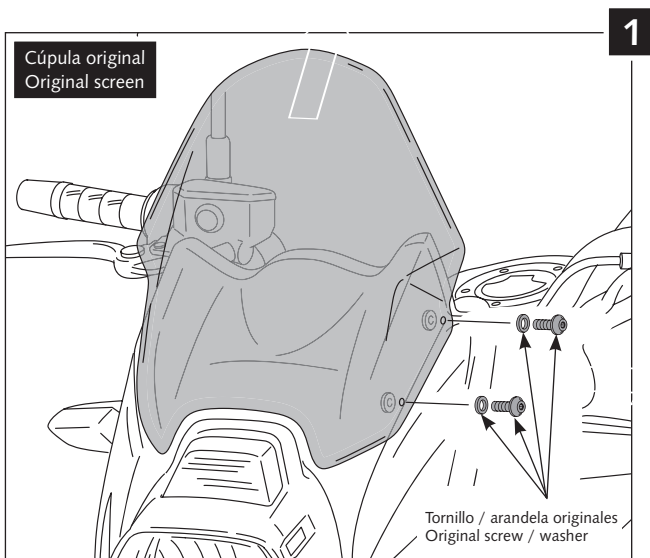

### CÚPULA ADAPTABLE A - SCREEN ADAPTABLE TO KAWASAKI VERSYS 650 '10- '14

Ref.: 5255

ID.	DESCRIPCIÓN	DESCRIPTION	QTY.
1	 Pantalla	Screen	1
2	 Manoples	Hand guards	1
3	 Soporte metálico izquierdo	Left metal support	1
4	 Soporte metálico derecho	Right metal support	1
5	 Tornillo allen M5x16 ISO 7380	M5x16 ISO 7380 Allen screw	4
6	 Arandela nylon Ø12xØ5.5	Ø12xØ5.5 nylon washer	4
7	 Silemblock	Well nut	6
8	 Casquillo con valona M5	M5 Bush with flange	6
9	 Tornillo allen M5x11 ISO 7380	M5x11 ISO 7380 Allen screw	6
10	 Arandela nylon Ø9xØ5.5	Ø9xØ5.5 nylon washer	6
11	 Silemblock tuerca M5	M5 well nut	4