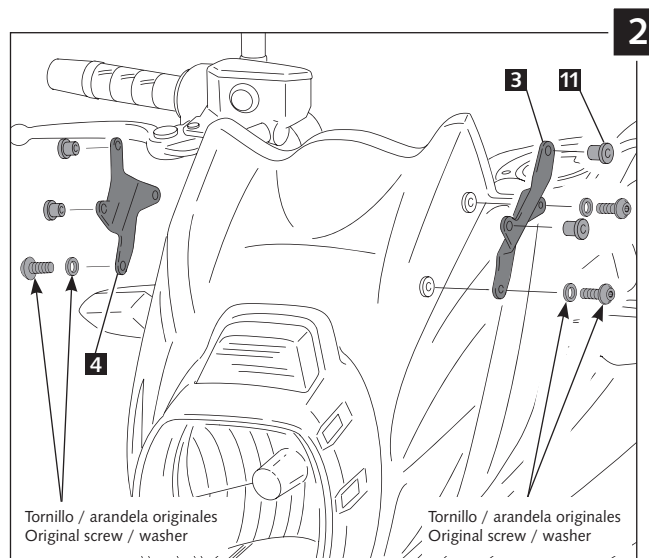

### CÚPULA ADAPTABLE A - SCREEN ADAPTABLE TO KAWASAKI VERSYS 650 '10- '14

Ref.: 5255

ID.	DESCRIPCIÓN	DESCRIPTION	QTY.
1	 Pantalla	Screen	1
2	 Manoples	Hand guards	1
3	 Soporte metálico izquierdo	Left metal support	1
4	 Soporte metálico derecho	Right metal support	1
5	 Tornillo allen M5x16 ISO 7380	M5x16 ISO 7380 Allen screw	4
6	 Arandela nylon Ø12xØ5.5	Ø12xØ5.5 nylon washer	4
7	 Silemblock	Well nut	6
8	 Casquillo con valona M5	M5 Bush with flange	6
9	 Tornillo allen M5x11 ISO 7380	M5x11 ISO 7380 Allen screw	6
10	 Arandela nylon Ø9xØ5.5	Ø9xØ5.5 nylon washer	6
11	 Silemblock tuerca M5	M5 well nut	4