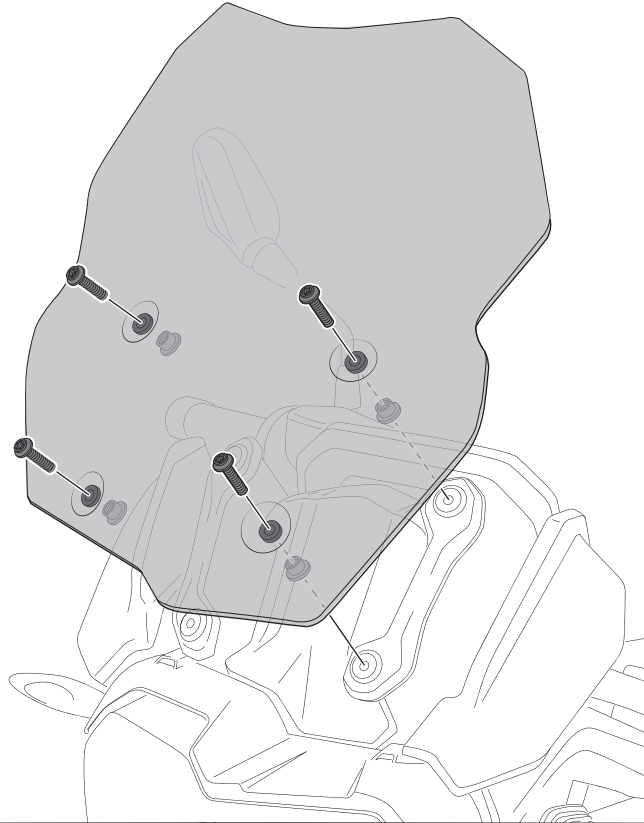

ALLEN Nº 3

TORX Tº 25

ID	PIEZA/PART	DESCRIPCIÓN	DESCRIPTION	QTY	REF
1		Cúpula touring	Touring screen	1	3769H/F/WM3

BMW F750GS '18-'21

INSTRUCCIONES DE MONTAJE - MOUNTING INSTRUCTIONS - MONTAGEANLEITUNG

1

DISASSEMBLY
DESMONTAJE

2

ASSEMBLY
MONTAJE

2

ASSEMBLY
MONTAJE

A-B-C PIEZA ORIGINAL
ORIGINAL PART

3

ASSEMBLY
MONTAJE

A PIEZA ORIGINAL
ORIGINAL PART