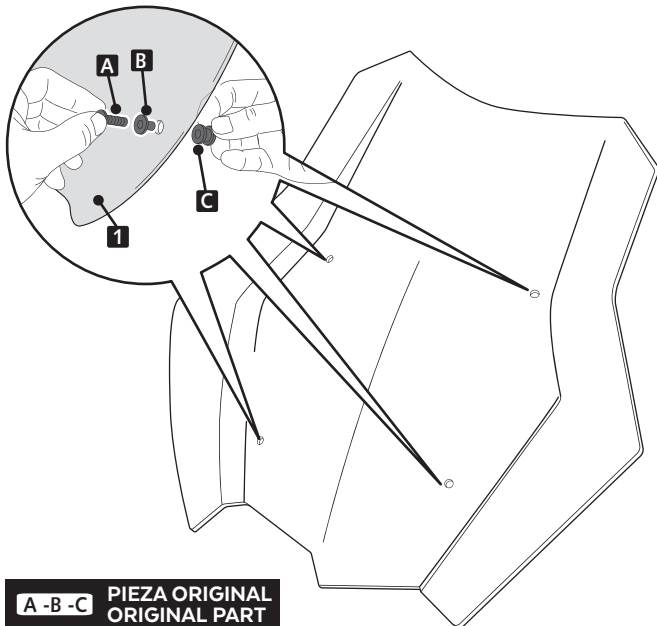

ALLEN Nº 3

TORX Tº 25

ID	PIEZA/PART	DESCRIPCIÓN	DESCRIPTION	QTY	REF
1		Cúpula touring	Touring screen	1	3769H/F/WM3

BMW F750GS '18-'21

INSTRUCCIONES DE MONTAJE - MOUNTING INSTRUCTIONS - MONTAGEANLEITUNG

1

DISASSEMBLY
DESMONTAJE

2

ASSEMBLY
MONTAJE

2

ASSEMBLY
MONTAJE

A-B-C PIEZA ORIGINAL
ORIGINAL PART

3

ASSEMBLY
MONTAJE

A PIEZA ORIGINAL
ORIGINAL PART