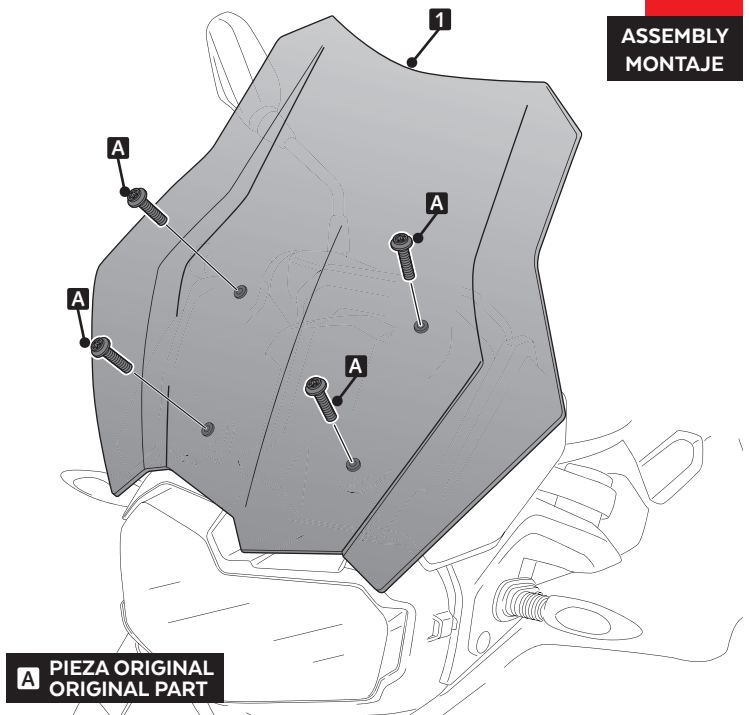

ALLEN Nº 3

TORX Tº 25

ID	PIEZA/PART	DESCRIPCIÓN	DESCRIPTION	QTY	REF
1		Cúpula touring	Touring screen	1	3769H/F/WM3

BMW F750GS '18-'21

INSTRUCCIONES DE MONTAJE - MOUNTING INSTRUCTIONS - MONTAGEANLEITUNG

1

DISASSEMBLY
DESMONTAJE

2

ASSEMBLY
MONTAJE

2

ASSEMBLY
MONTAJE

A-B-C PIEZA ORIGINAL
ORIGINAL PART

3

ASSEMBLY
MONTAJE

A PIEZA ORIGINAL
ORIGINAL PART