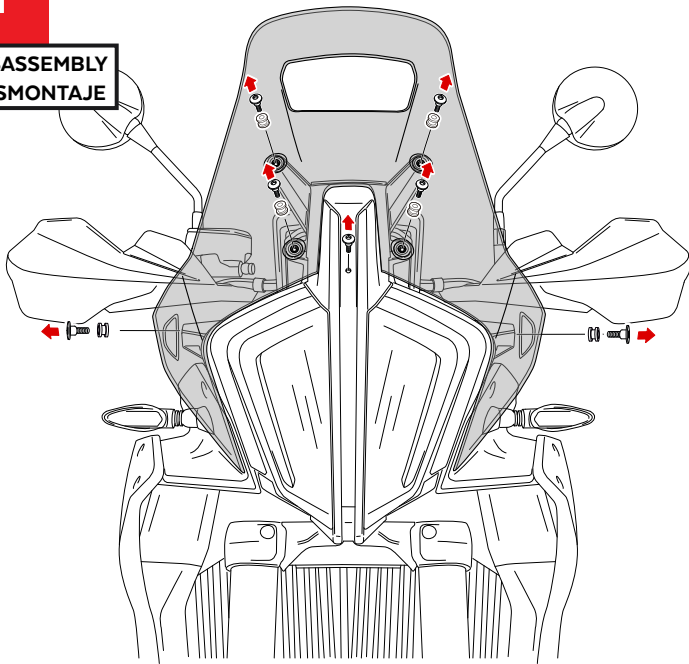

KTM 890 ADVENTURE R '23-

INSTRUCCIONES DE MONTAJE - MOUNTING INSTRUCTIONS - MONTAGEANLEITUNG

1

DISASSEMBLY
DESMONTAJE