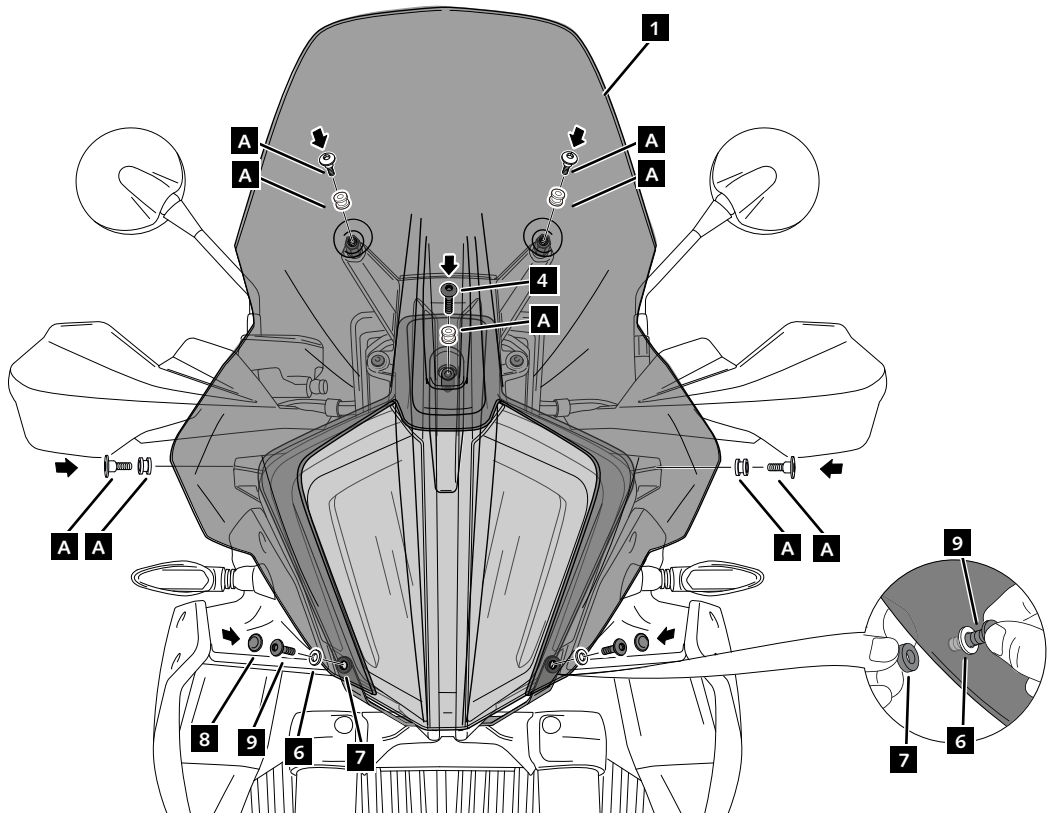

# KTM 890 ADVENTURE R '23-

INSTRUCCIONES DE MONTAJE - MOUNTING INSTRUCTIONS - MONTAGEANLEITUNG

**4**

ASSEMBLY  
MONTAJE

**5**

ASSEMBLY  
MONTAJE

**A** Tornillería original  
Original screws