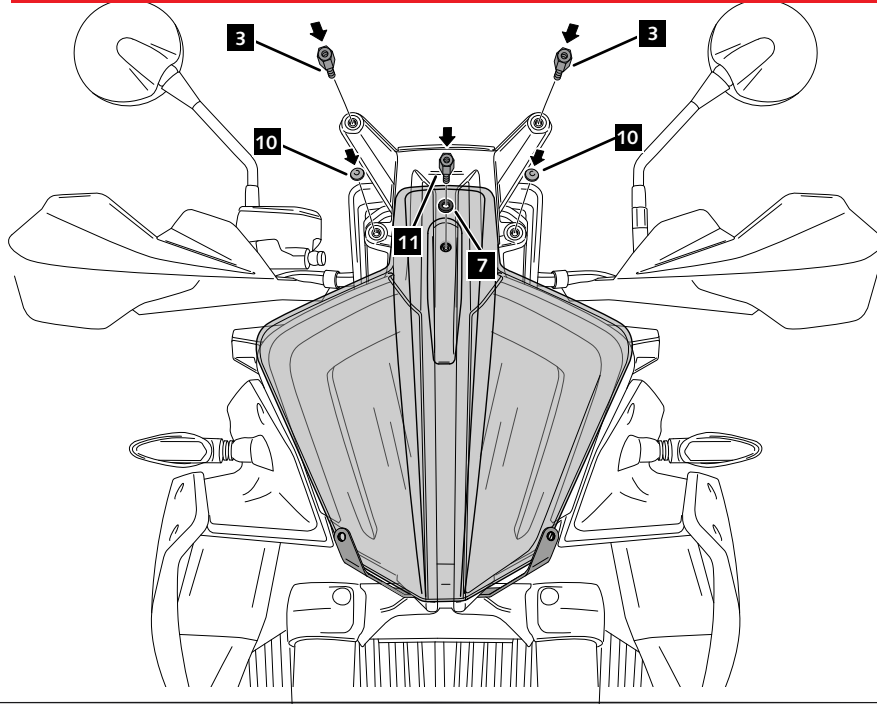

KTM 890 ADVENTURE R '23-

INSTRUCCIONES DE MONTAJE - MOUNTING INSTRUCTIONS - MONTAGEANLEITUNG

4B

ASSEMBLY
MONTAJE

ASSEMBLY WITH ORIGINAL HEADLIGHT PROTECTOR