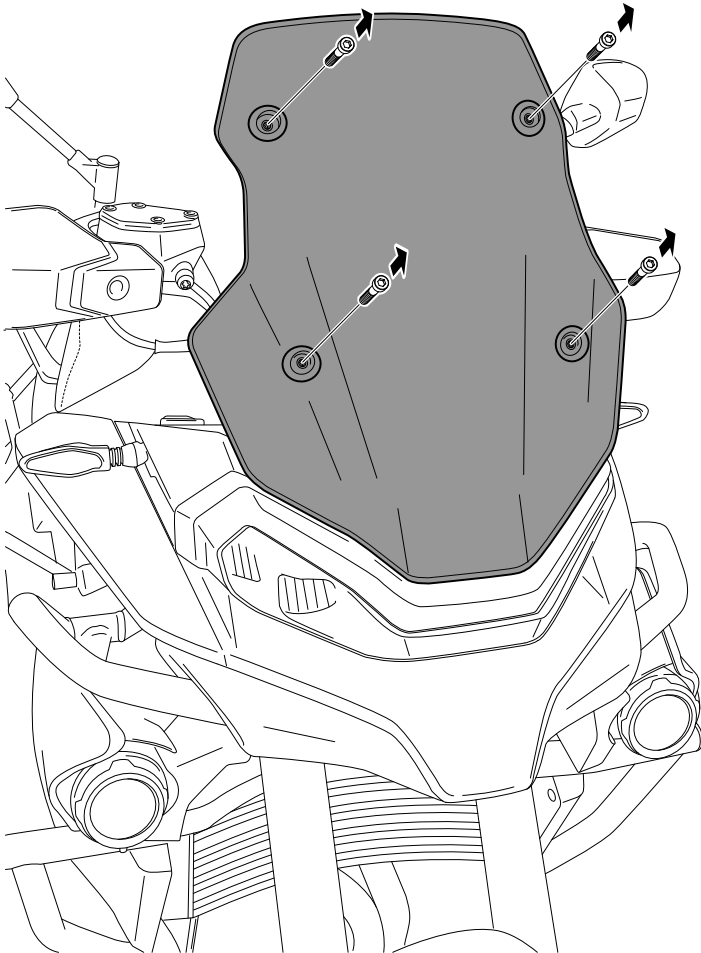

N°5

ID.	PIEZA/PART	DESCRIPCIÓN	DESCRIPTION	QTY.	REF.:
1		Cúpula TOURING	TOURING screen	1	21546W/H/FM3
2		Arandela de nylon Ø8,2xØ13x1mm	Ø8,2xØ13x1mm nylon washer	4	ARNV00000000265

CFMOTO CF800MT '22-

INSTRUCCIONES DE MONTAJE - MOUNTING INSTRUCTIONS - MONTAGEANLEITUNG

1

**DISASSEMBLY
DESMONTAJE**

2

**ASSEMBLY
MONTAJE**

A Tornillería original
Original screws

A  2-2.5 Nm - Par de apriete
2-2.5 Nm- Tightening torque