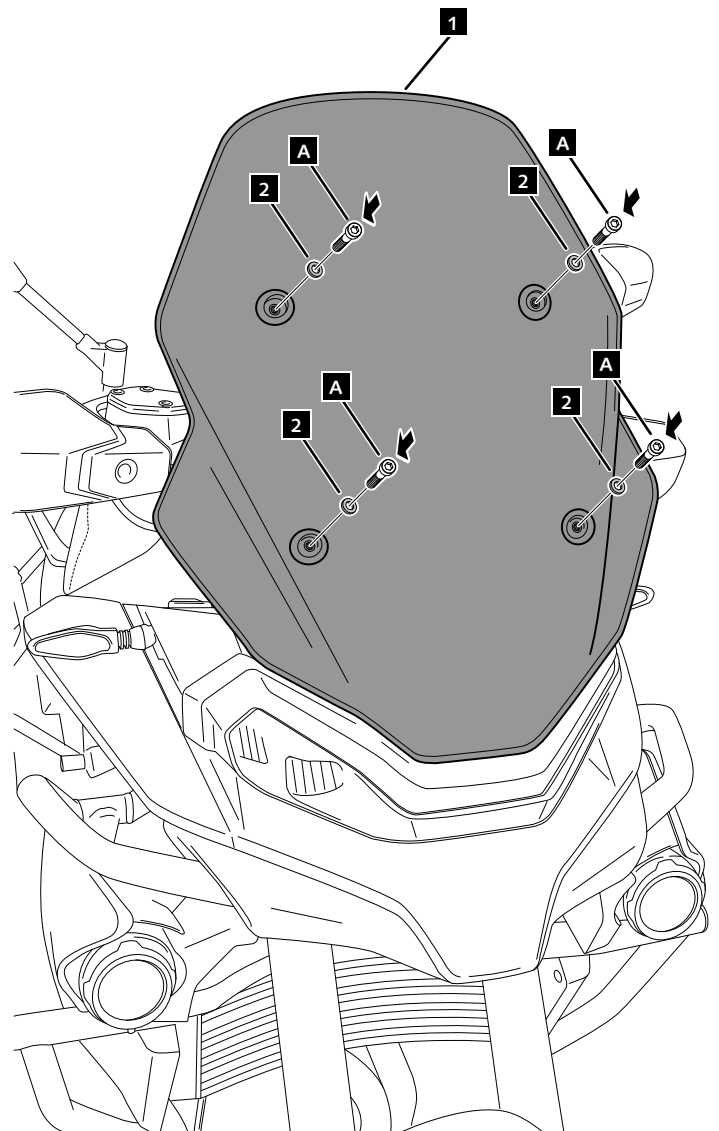

N°5

ID.	PIEZA/PART	DESCRIPCIÓN	DESCRIPTION	QTY.	REF.:
1		Cúpula TOURING	TOURING screen	1	21546W/H/FM3
2		Arandela de nylon Ø8,2xØ13x1mm	Ø8,2xØ13x1mm nylon washer	4	ARNV00000000265

CFMOTO CF800MT '22-

INSTRUCCIONES DE MONTAJE - MOUNTING INSTRUCTIONS - MONTAGEANLEITUNG

1

**DISASSEMBLY
DESMONTAJE**

2

**ASSEMBLY
MONTAJE**

A Tornillería original
Original screws

A  2-2.5 Nm - Par de apriete
2-2.5 Nm- Tightening torque