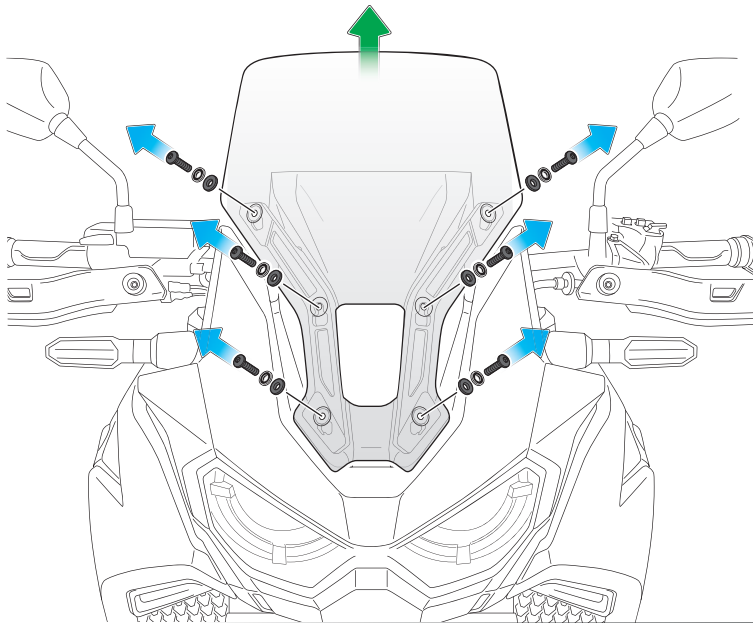

HONDA CRF100L AFRICA TWIN ADVENTURE SPORTS '20- / CRF100L AFRICA TWIN '23-

INSTRUCCIONES DE MONTAJE - MOUNTING INSTRUCTIONS - MONTAGEANLEITUNG

1

DISASSEMBLY
DESMONTAJE