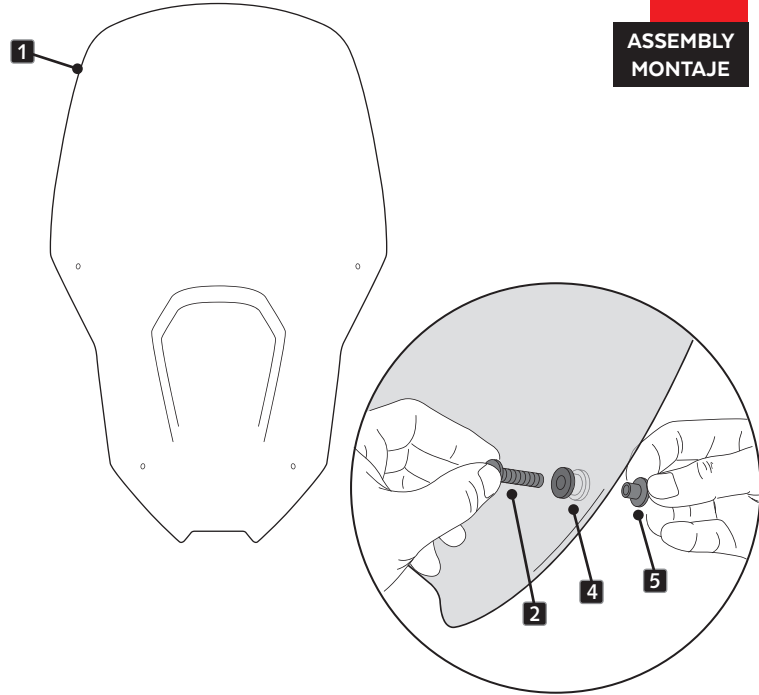

ALLEN

Nº 3
Nº 5

ID	PIEZA/PART	DESCRIPCIÓN	DESCRIPTION	QTY	REF
1		Cúpula TOURING	TOURING screen	1	21395W/H/N/FM3
2		Tornillo Allen M5x20 Ø11 ISO 7380	M5x20 Ø11 ISO 7380 Allen screw	4	TORNI-17380-730
3		Tapón tornillo M5 ISO 7380	M5 ISO 7380 screw cap	4	TAPON-----85
4		Silentblock Ø9 xØ6 x8mm	Ø9 xØ6 x8mm silentblock	4	AROPASACABLES-3
5		Casquillo con valona Ø12xØ6,8x7,3	Ø12xØ6,8x7,3 Bush with flange	4	CASQUI-1A---750

HONDA CRF100L AFRICA TWIN ADVENTURE SPORTS '20- / CRF100L AFRICA TWIN '23-

INSTRUCCIONES DE MONTAJE - MOUNTING INSTRUCTIONS - MONTAGEANLEITUNG

1

DISASSEMBLY
DESMONTAJE

2

ASSEMBLY
MONTAJE

3

ASSEMBLY
MONTAJE

4

ASSEMBLY
MONTAJE