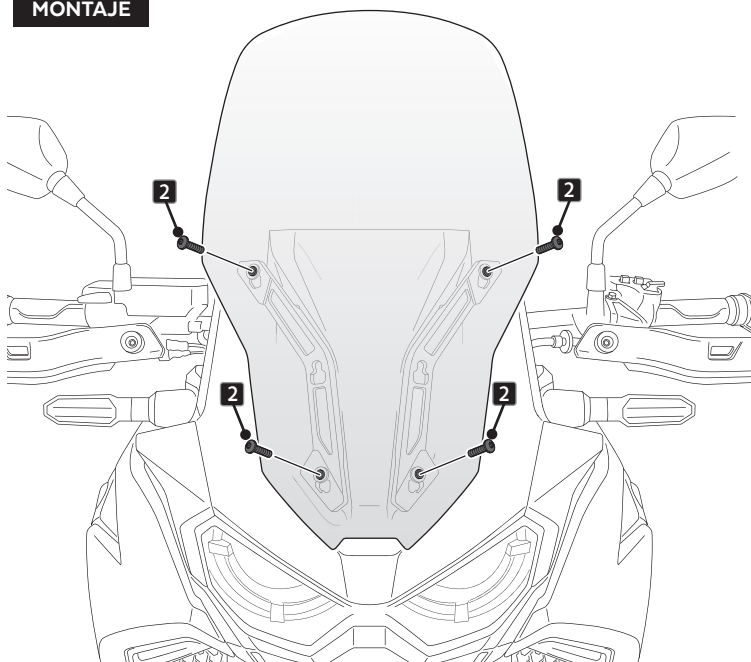

ALLEN

Nº 3
Nº 5

ID	PIEZA/PART	DESCRIPCIÓN	DESCRIPTION	QTY	REF
1		Cúpula TOURING	TOURING screen	1	21395W/H/N/FM3
2		Tornillo Allen M5x20 Ø11 ISO 7380	M5x20 Ø11 ISO 7380 Allen screw	4	TORNI-17380-730
3		Tapón tornillo M5 ISO 7380	M5 ISO 7380 screw cap	4	TAPON-----85
4		Silentblock Ø9 xØ6 x8mm	Ø9 xØ6 x8mm silentblock	4	AROPASACABLES-3
5		Casquillo con valona Ø12xØ6,8x7,3	Ø12xØ6,8x7,3 Bush with flange	4	CASQUI-1A---750

HONDA CRF100L AFRICA TWIN ADVENTURE SPORTS '20- / CRF100L AFRICA TWIN '23-

INSTRUCCIONES DE MONTAJE - MOUNTING INSTRUCTIONS - MONTAGEANLEITUNG

1

DISASSEMBLY
DESMONTAJE

2

ASSEMBLY
MONTAJE

3

ASSEMBLY
MONTAJE

4

ASSEMBLY
MONTAJE