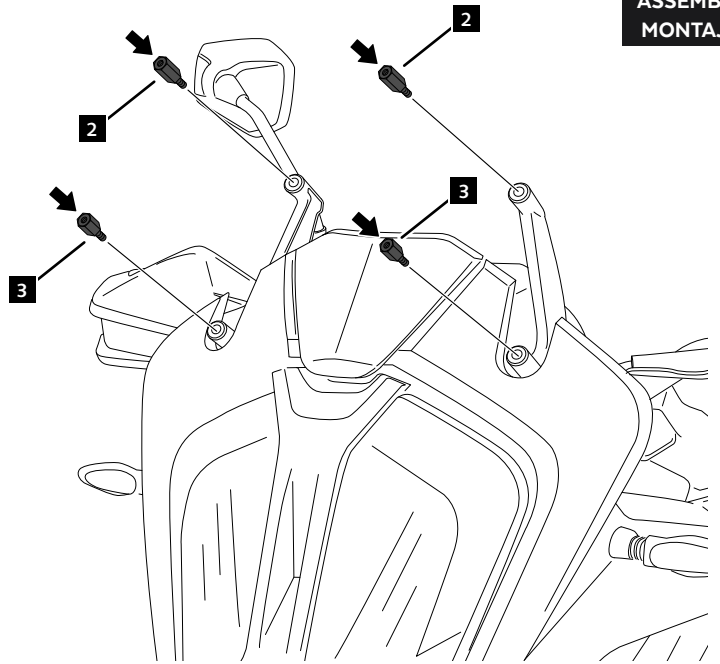

## M O U N T I N G I N S T R U C T I O N S

REF 20422

**TOURING SCREEN**

ID.	PIEZA/PART	DESCRIPCIÓN	DESCRIPTION	QTY.	REF.:
1		Cúpula TOURING	TOURING screen	1	20422W/H/FM3
2		Tornillo especial M5x8 Long Hexagonal 25 (Rosca int M5x20)	M5x8 special screw hexagonal Lenght 25	2	TORNI-EM5---732
3		Tornillo especial M5x8 Long Hexagonal 14 (Rosca int M5x13)	M5x8 special screw hexagonal Lenght 14	2	TORNI-EC----597
4		Silentblock Ø9 xØ6 x8mm	Ø12xØ6x9 Silentblock	4	AROPASACABLES-3
5		Casquillo con valona Ø12xØ6,8x7,3	Ø12xØ6,8x7,3 bush with flange	4	CASQUI-1A---750
6		Tornillo allen M5x16 Ø11 ISO 7380	M5x16 Ø11 ISO 7380 allen Screw	4	TORNI-I7380-493
7		Tapón tornillo M5 ISO 7380	M5 ISO7380 screw cap	4	TAPON-----85

# KTM 1290 SUPERADVENTURE R/S '21-

INSTRUCCIONES DE MONTAJE - MOUNTING INSTRUCTIONS - MONTAGEANLEITUNG

**1**

DISASSEMBLY  
DESMONTAJE

**A** Tornillería original  
Original screws

**2**

ASSEMBLY  
MONTAJE

**3**