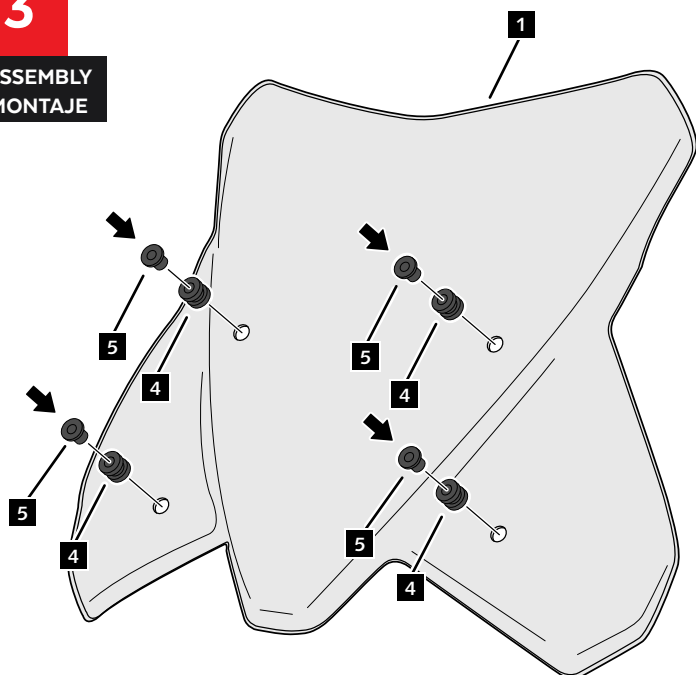

## M O U N T I N G I N S T R U C T I O N S

REF 20422

**TOURING SCREEN**

ID.	PIEZA/PART	DESCRIPCIÓN	DESCRIPTION	QTY.	REF.:
1		Cúpula TOURING	TOURING screen	1	20422W/H/FM3
2		Tornillo especial M5x8 Long Hexagonal 25 (Rosca int M5x20)	M5x8 special screw hexagonal Lenght 25	2	TORNI-EM5---732
3		Tornillo especial M5x8 Long Hexagonal 14 (Rosca int M5x13)	M5x8 special screw hexagonal Lenght 14	2	TORNI-EC----597
4		Silentblock Ø9 xØ6 x8mm	Ø12xØ6x9 Silentblock	4	AROPASACABLES-3
5		Casquillo con valona Ø12xØ6,8x7,3	Ø12xØ6,8x7,3 bush with flange	4	CASQUI-1A---750
6		Tornillo allen M5x16 Ø11 ISO 7380	M5x16 Ø11 ISO 7380 allen Screw	4	TORNI-I7380-493
7		Tapón tornillo M5 ISO 7380	M5 ISO7380 screw cap	4	TAPON-----85

# KTM 1290 SUPERADVENTURE R/S '21-

INSTRUCCIONES DE MONTAJE - MOUNTING INSTRUCTIONS - MONTAGEANLEITUNG

**1**

DISASSEMBLY  
DESMONTAJE

**A** Tornillería original  
Original screws

**2**

ASSEMBLY  
MONTAJE

**3**

ASSEMBLY  
MONTAJE

**4**

ASSEMBLY  
MONTAJE