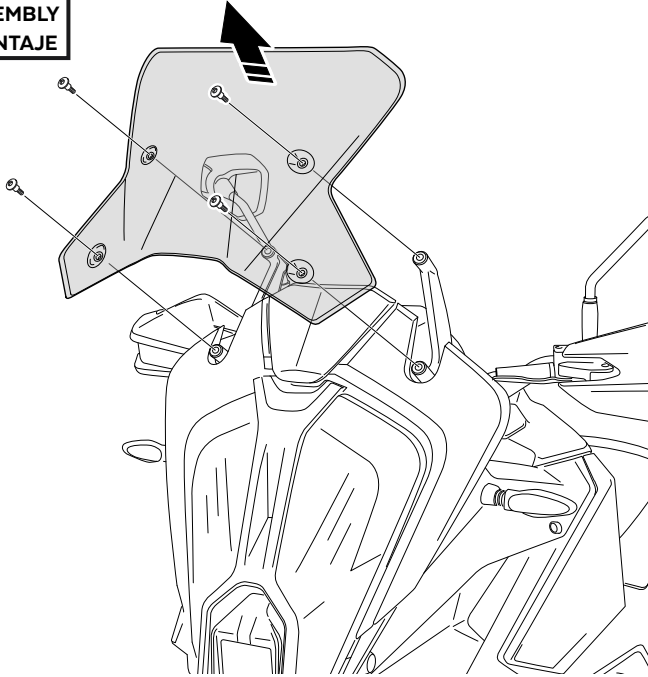

KTM 1290 SUPERADVENTURE R/S '21-

INSTRUCCIONES DE MONTAJE - MOUNTING INSTRUCTIONS - MONTAGEANLEITUNG

1

DISASSEMBLY
DESMONTAJE

A Tornillería original
Original screws