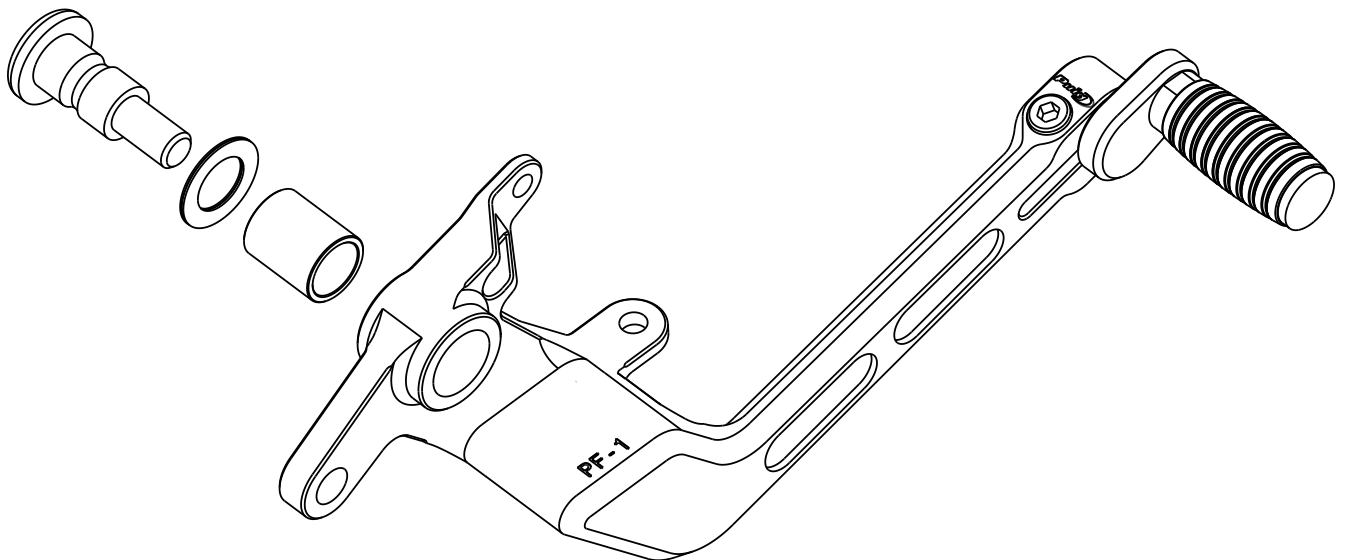

PALANCA DE FRENO - YAMAHA MT09 '21
BRAKE LEVER - YAMAHA MT09 '21

REF.21470
PALANCA DE FRENO
BRAKE LEVER

Se aconseja el uso de un fijador de roscas medio.
The use of a medium threadlocker is recommended.