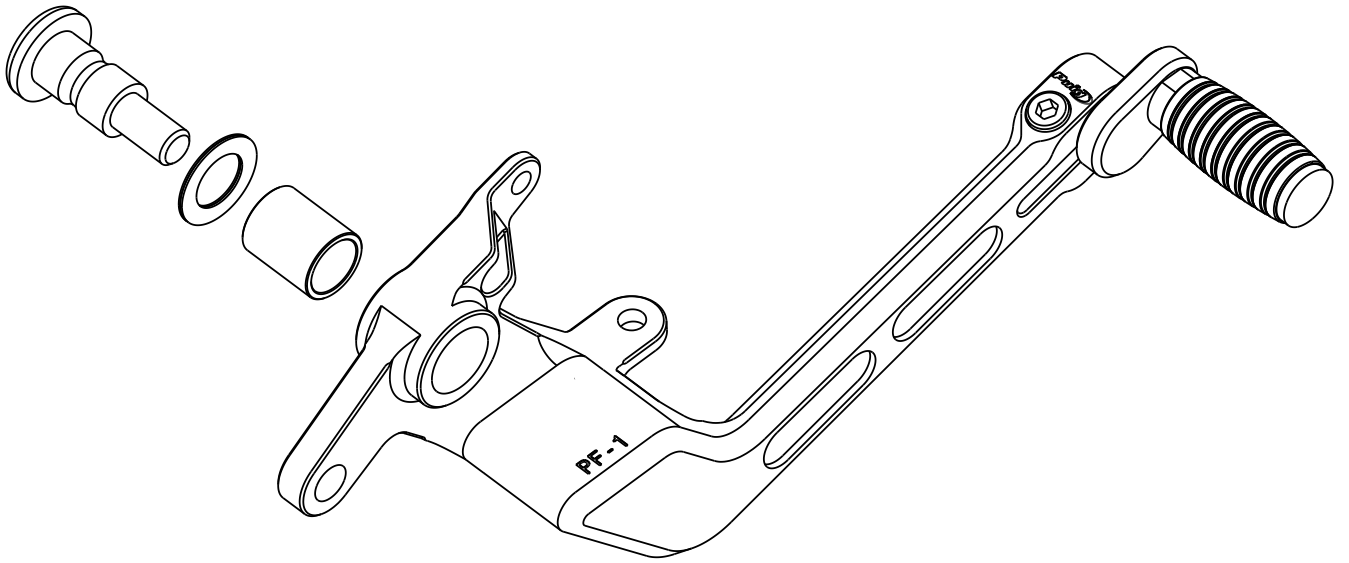

PALANCA DE FRENO - YAMAHA MT09 '21
BRAKE LEVER - YAMAHA MT09 '21

REF.21470
PALANCA DE FRENO
BRAKE LEVER

Se aconseja el uso de un fijador de roscas medio.
The use of a medium threadlocker is recommended.