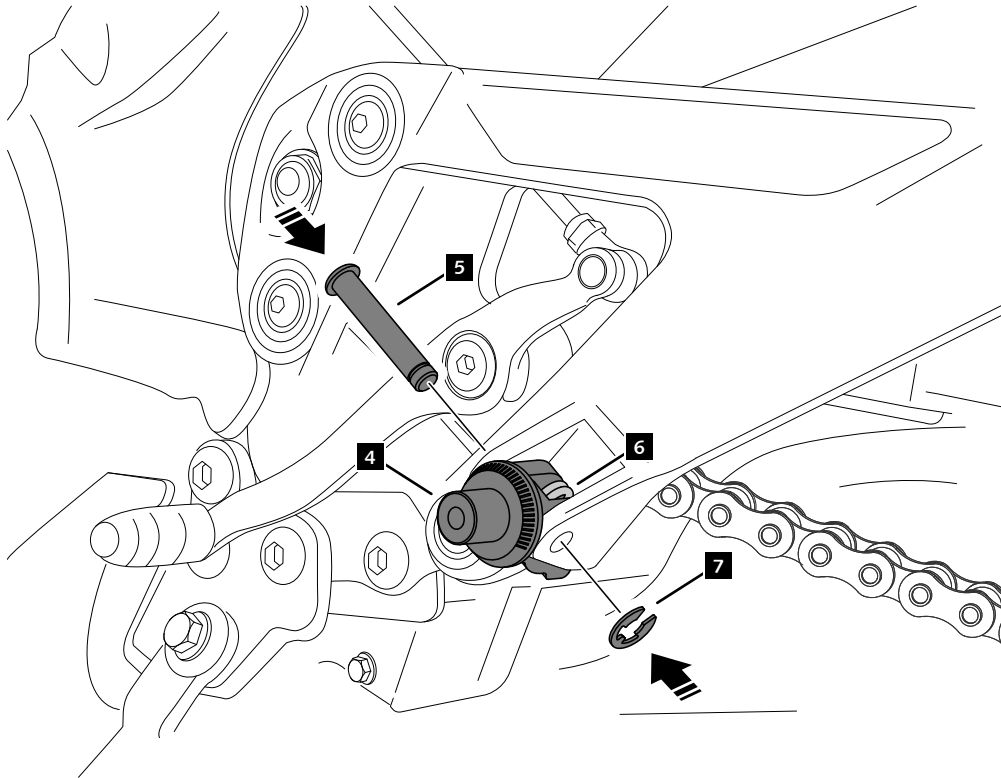

ESTRIBERA CONDUCTOR ENDURO / ENDURO PILOT FOOTPEG

M O U N T I N G I N S T R U C T I O N S

ID.	PIEZA / PIECE / TEIL / PARTIE	QTY.
1	Estribera piloto / Pilot footpeg	1
2	Tornillo M8x16 DIN912 / M8x16 DIN912 screw	1
3	Tornillo M6x6 DIN??? / M6x6 DIN??? screw	1
4	Herraje / Adapter	1
5	Pieza original / Original part	1
6	Pieza original / Original part	1
7	Pieza original / Original part	1

ESTRIBERA CONDUCTOR ENDURO / ENDURO PILOT FOOTPEG

INSTRUCCIONES DE MONTAJE - MOUNTING INSTRUCTIONS - MONTAGEANLEITUNG

1

DESPIECE
EXPLOTING

2

ASSEMBLY
MONTAJE

**EXTENSIÓN ESTRIBERA PILOTO ENDURO
ENDURO PILOT FOOTPEG EXTENSION**

M O U N T I N G I N S T R U C T I O N S

ID.	PIEZA / PIECE / TEIL / PARTIE	QTY.
1	Estribera piloto / Pilot footpeg	1
2	Tornillo M8x16 DIN912 / M8x16 DIN912 screw	1
3	Tornillo M6x6 DIN??? / M6x6 DIN??? screw	1
4	Herraje / Adapter	1
5	Tornillo M6x10 DIN7991 / M6x10 DIN7991 screw	1
6	Extensión / Extension	1
7	Casquillo / Spile	2
8	Pieza original / Original part	1
9	Pieza original / Original part	1
10	Pieza original / Original part	1

**EXTENSIÓN ESTRIBERA PILOTO ENDURO
ENDURO PILOT FOOTPEG EXTENSION**

INSTRUCCIONES DE MONTAJE - MOUNTING INSTRUCTIONS - MONTAGEANLEITUNG

1

**DESPIECE
EXPLOTING**

2

**ASSEMBLY
MONTAJE**