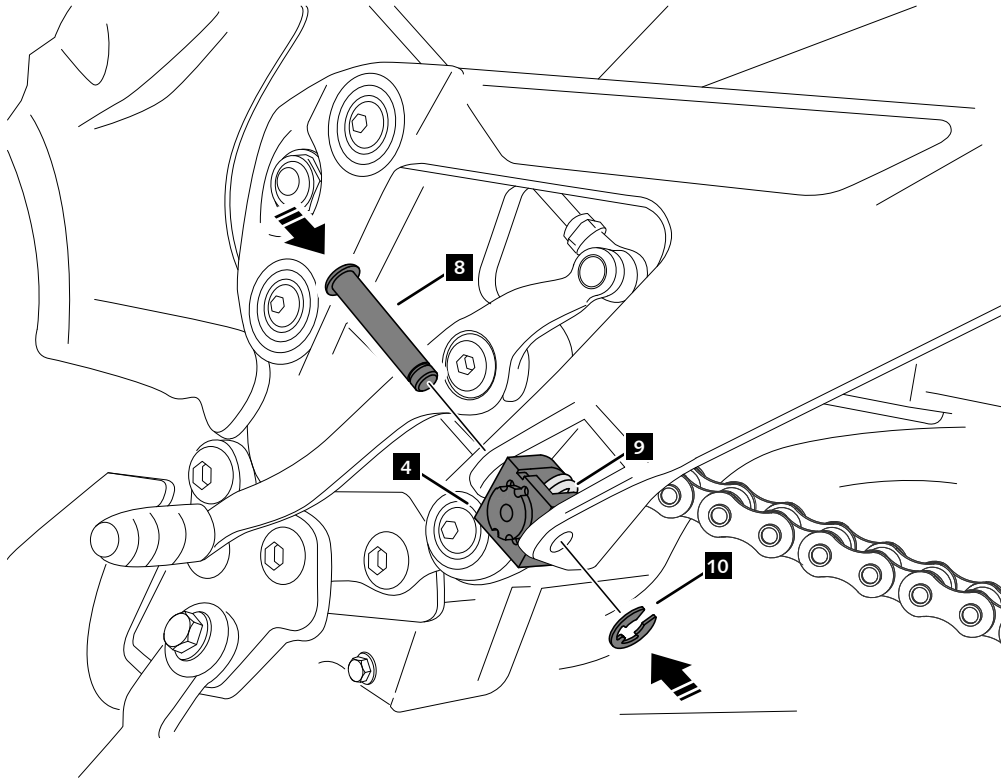

ESTRIBERA CONDUCTOR ENDURO / ENDURO PILOT FOOTPEG

M O U N T I N G I N S T R U C T I O N S

ID.	PIEZA / PIECE / TEIL / PARTIE	QTY.
1	Estribera piloto / Pilot footpeg	1
2	Tornillo M8x16 DIN912 / M8x16 DIN912 screw	1
3	Tornillo M6x6 DIN??? / M6x6 DIN??? screw	1
4	Herraje / Adapter	1
5	Pieza original / Original part	1
6	Pieza original / Original part	1
7	Pieza original / Original part	1

ESTRIBERA CONDUCTOR ENDURO / ENDURO PILOT FOOTPEG

INSTRUCCIONES DE MONTAJE - MOUNTING INSTRUCTIONS - MONTAGEANLEITUNG

1

DESPIECE
EXPLOTING

2

ASSEMBLY
MONTAJE

**EXTENSIÓN ESTRIBERA PILOTO ENDURO
ENDURO PILOT FOOTPEG EXTENSION**

M O U N T I N G I N S T R U C T I O N S

ID.	PIEZA / PIECE / TEIL / PARTIE	QTY.
1	Estribera piloto / Pilot footpeg	1
2	Tornillo M8x16 DIN912 / M8x16 DIN912 screw	1
3	Tornillo M6x6 DIN??? / M6x6 DIN??? screw	1
4	Herraje / Adapter	1
5	Tornillo M6x10 DIN7991 / M6x10 DIN7991 screw	1
6	Extensión / Extension	1
7	Casquillo / Spile	2
8	Pieza original / Original part	1
9	Pieza original / Original part	1
10	Pieza original / Original part	1

**EXTENSIÓN ESTRIBERA PILOTO ENDURO
ENDURO PILOT FOOTPEG EXTENSION**

INSTRUCCIONES DE MONTAJE - MOUNTING INSTRUCTIONS - MONTAGEANLEITUNG

1

**DESPIECE
EXPLOTING**

2

**ASSEMBLY
MONTAJE**