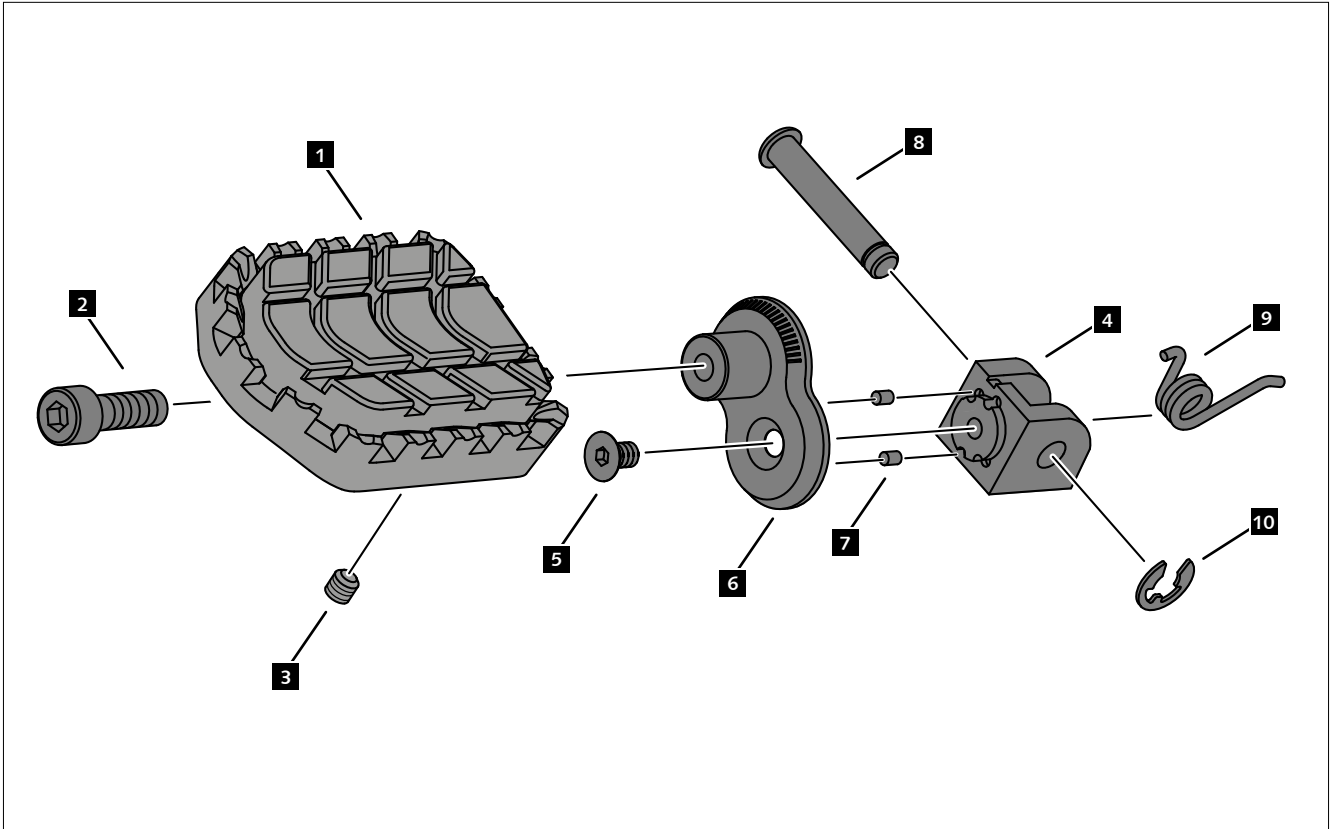

ESTRIBERA CONDUCTOR ENDURO / ENDURO PILOT FOOTPEG

M O U N T I N G I N S T R U C T I O N S

ID.	PIEZA / PIECE / TEIL / PARTIE	QTY.
1	Estribera piloto / Pilot footpeg	1
2	Tornillo M8x16 DIN912 / M8x16 DIN912 screw	1
3	Tornillo M6x6 DIN??? / M6x6 DIN??? screw	1
4	Herraje / Adapter	1
5	Pieza original / Original part	1
6	Pieza original / Original part	1
7	Pieza original / Original part	1

ESTRIBERA CONDUCTOR ENDURO / ENDURO PILOT FOOTPEG

INSTRUCCIONES DE MONTAJE - MOUNTING INSTRUCTIONS - MONTAGEANLEITUNG

1

DESPIECE
EXPLOTING

2

ASSEMBLY
MONTAJE

**EXTENSIÓN ESTRIBERA PILOTO ENDURO
ENDURO PILOT FOOTPEG EXTENSION**

M O U N T I N G I N S T R U C T I O N S

ID.	PIEZA / PIECE / TEIL / PARTIE	QTY.
1	Estribera piloto / Pilot footpeg	1
2	Tornillo M8x16 DIN912 / M8x16 DIN912 screw	1
3	Tornillo M6x6 DIN??? / M6x6 DIN??? screw	1
4	Herraje / Adapter	1
5	Tornillo M6x10 DIN7991 / M6x10 DIN7991 screw	1
6	Extensión / Extension	1
7	Casquillo / Spile	2
8	Pieza original / Original part	1
9	Pieza original / Original part	1
10	Pieza original / Original part	1