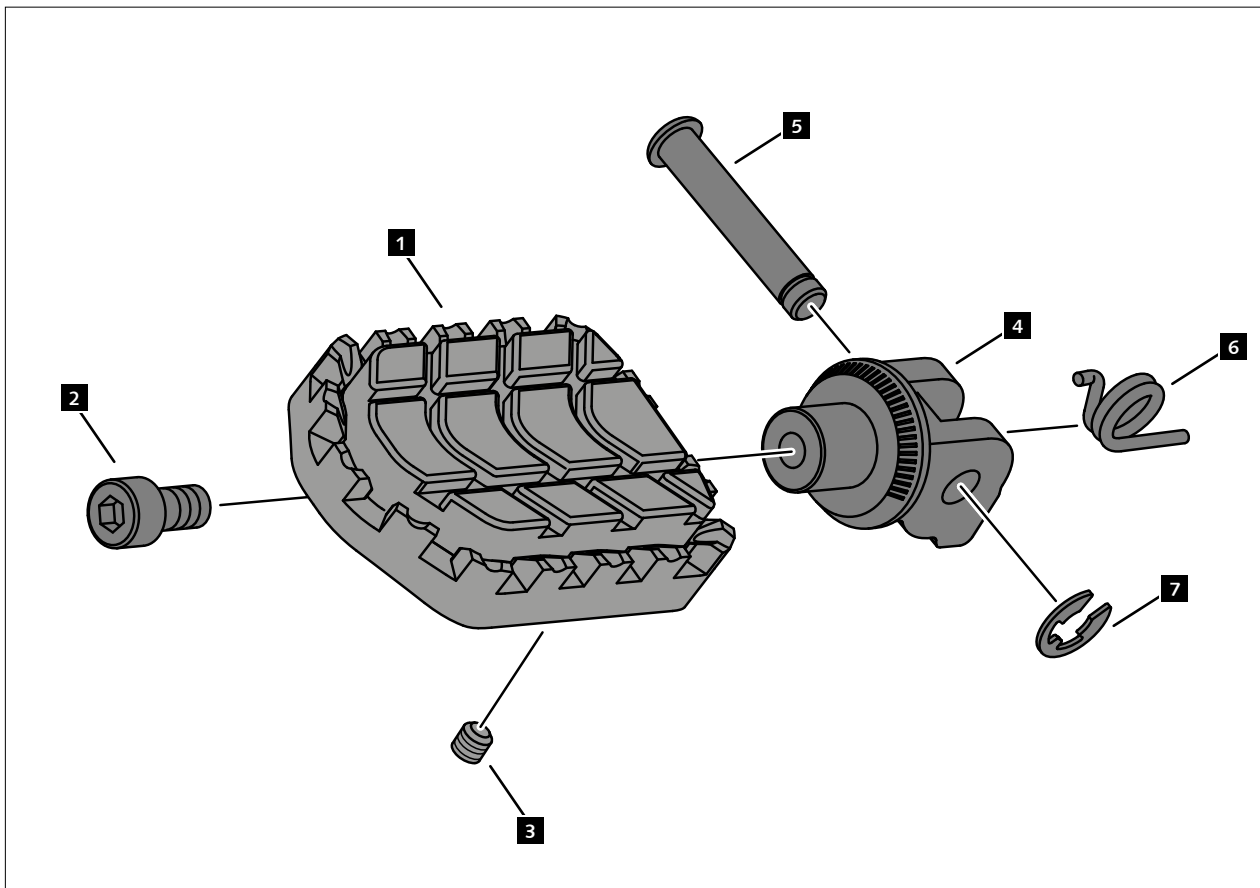

ESTRIBERA CONDUCTOR ENDURO / ENDURO PILOT FOOTPEG

M O U N T I N G I N S T R U C T I O N S

ID.	PIEZA / PIECE / TEIL / PARTIE	QTY.
1	Estribera piloto / Pilot footpeg	1
2	Tornillo M8x16 DIN912 / M8x16 DIN912 screw	1
3	Tornillo M6x6 DIN??? / M6x6 DIN??? screw	1
4	Herraje / Adapter	1
5	Pieza original / Original part	1
6	Pieza original / Original part	1
7	Pieza original / Original part	1

ESTRIBERA CONDUCTOR ENDURO / ENDURO PILOT FOOTPEG

INSTRUCCIONES DE MONTAJE - MOUNTING INSTRUCTIONS - MONTAGEANLEITUNG

1

DESPIECE
EXPLOTING

2

ASSEMBLY
MONTAJE

**EXTENSIÓN ESTRIBERA PILOTO ENDURO
ENDURO PILOT FOOTPEG EXTENSION**

M O U N T I N G I N S T R U C T I O N S

ID.	PIEZA / PIECE / TEIL / PARTIE	QTY.
1	Estribera piloto / Pilot footpeg	1
2	Tornillo M8x16 DIN912 / M8x16 DIN912 screw	1
3	Tornillo M6x6 DIN??? / M6x6 DIN??? screw	1
4	Herraje / Adapter	1
5	Tornillo M6x10 DIN7991 / M6x10 DIN7991 screw	1
6	Extensión / Extension	1
7	Casquillo / Spile	2
8	Pieza original / Original part	1
9	Pieza original / Original part	1
10	Pieza original / Original part	1