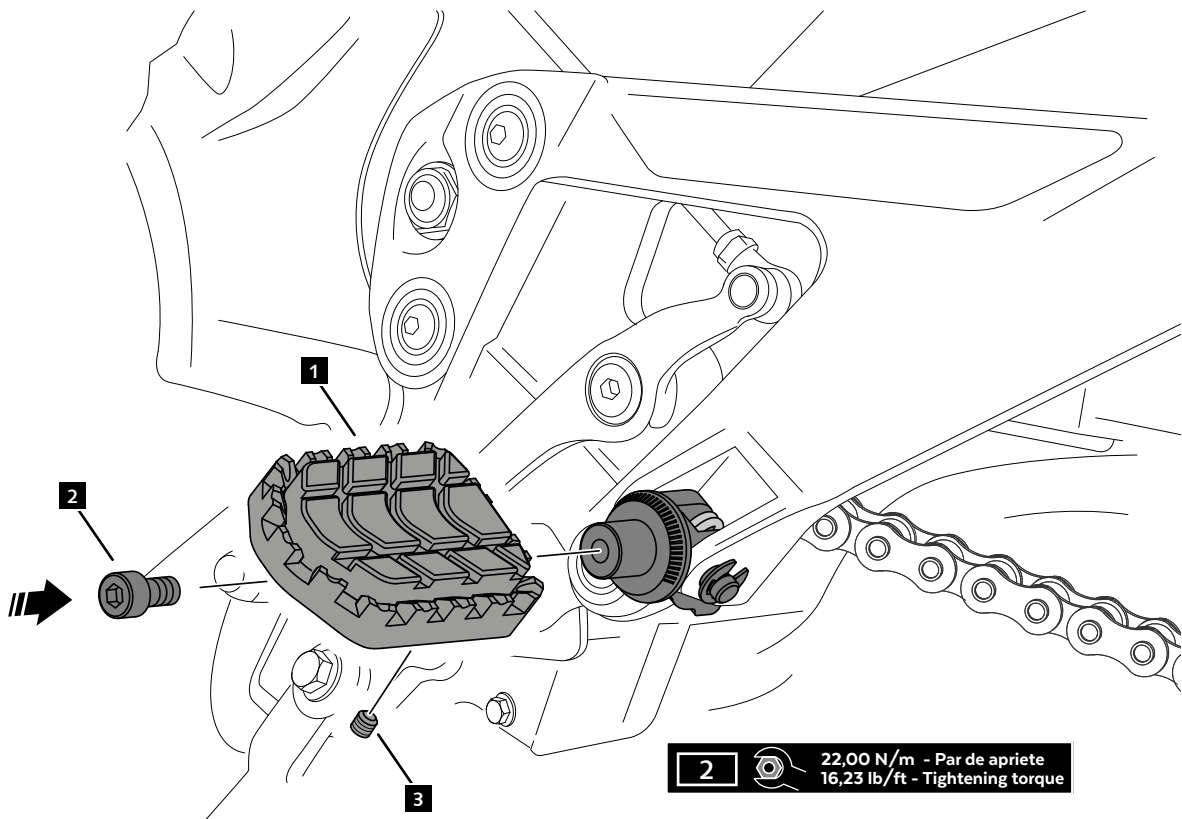

ESTRIBERA CONDUCTOR ENDURO / ENDURO PILOT FOOTPEG

M O U N T I N G I N S T R U C T I O N S

ID.	PIEZA / PIECE / TEIL / PARTIE	QTY.
1	Estribera piloto / Pilot footpeg	1
2	Tornillo M8x16 DIN912 / M8x16 DIN912 screw	1
3	Tornillo M6x6 DIN??? / M6x6 DIN??? screw	1
4	Herraje / Adapter	1
5	Pieza original / Original part	1
6	Pieza original / Original part	1
7	Pieza original / Original part	1

ESTRIBERA CONDUCTOR ENDURO / ENDURO PILOT FOOTPEG

INSTRUCCIONES DE MONTAJE - MOUNTING INSTRUCTIONS - MONTAGEANLEITUNG

1

DESPIECE
EXPLOTING

2

ASSEMBLY
MONTAJE

**EXTENSIÓN ESTRIBERA PILOTO ENDURO
ENDURO PILOT FOOTPEG EXTENSION**