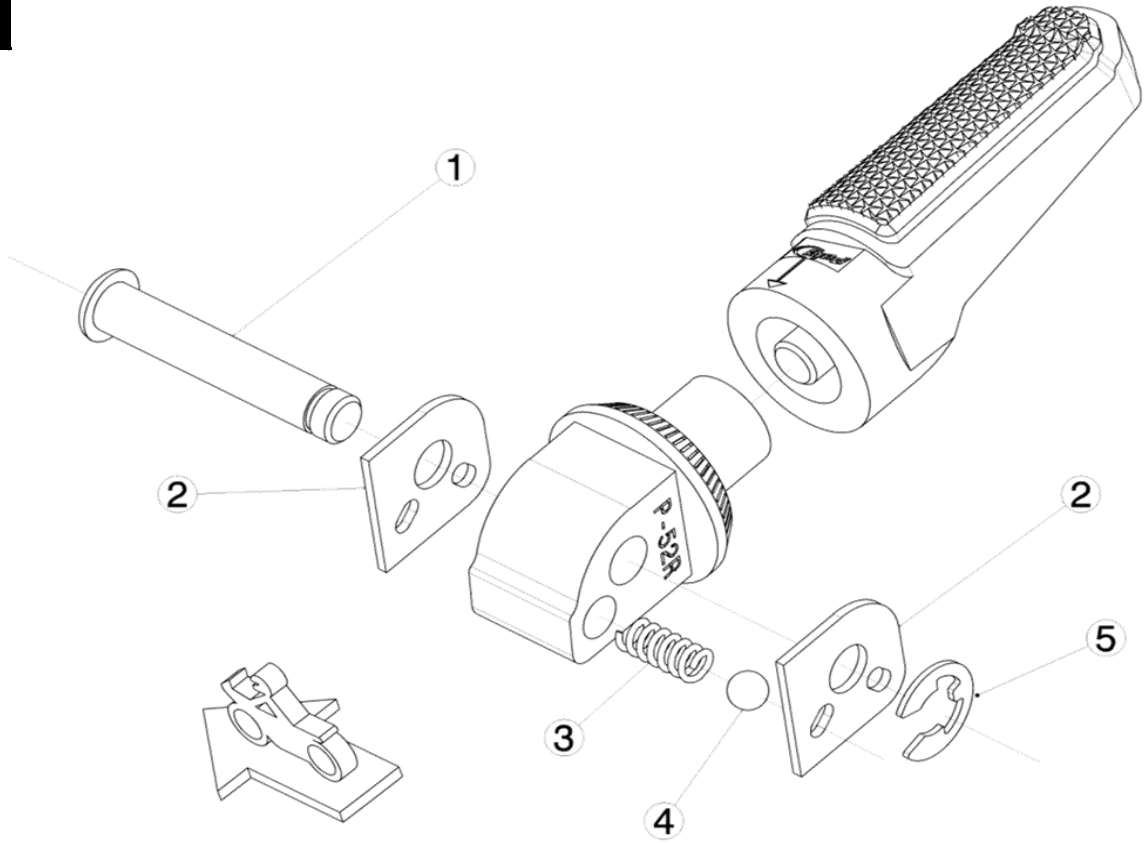

Ref.
9870N

ESTRIBERA PASAJERO PASSENGER FOOTPEG

LADO DERECHO
RIGHT SIDE
RECHTS SEITE

LADO IZQUIERDO
LEFT SIDE
LINKS SEITE

1, 2, 3, 4, 5, Piezas originales / Original parts