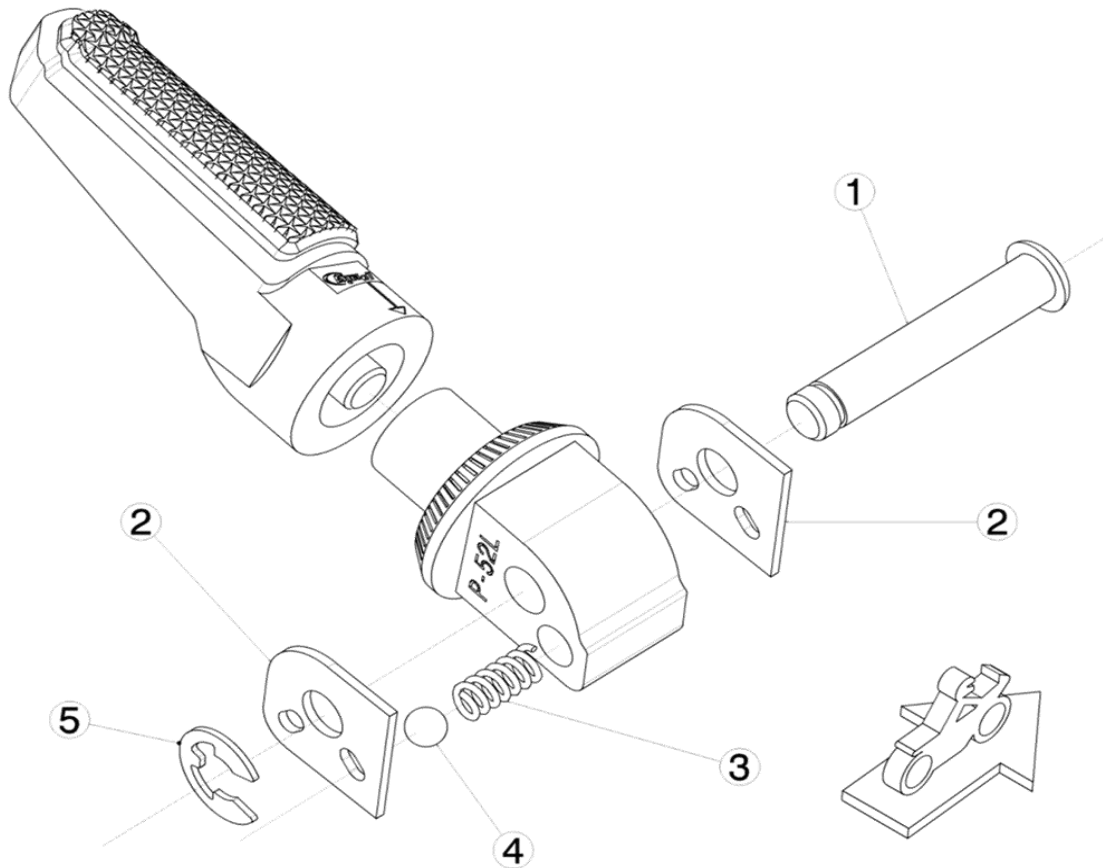

Ref.
9870N

ESTRIBERA PASAJERO PASSENGER FOOTPEG

LADO DERECHO
RIGHT SIDE
RECHTS SEITE

LADO IZQUIERDO
LEFT SIDE
LINKS SEITE

1, 2, 3, 4, 5, Piezas originales / Original parts