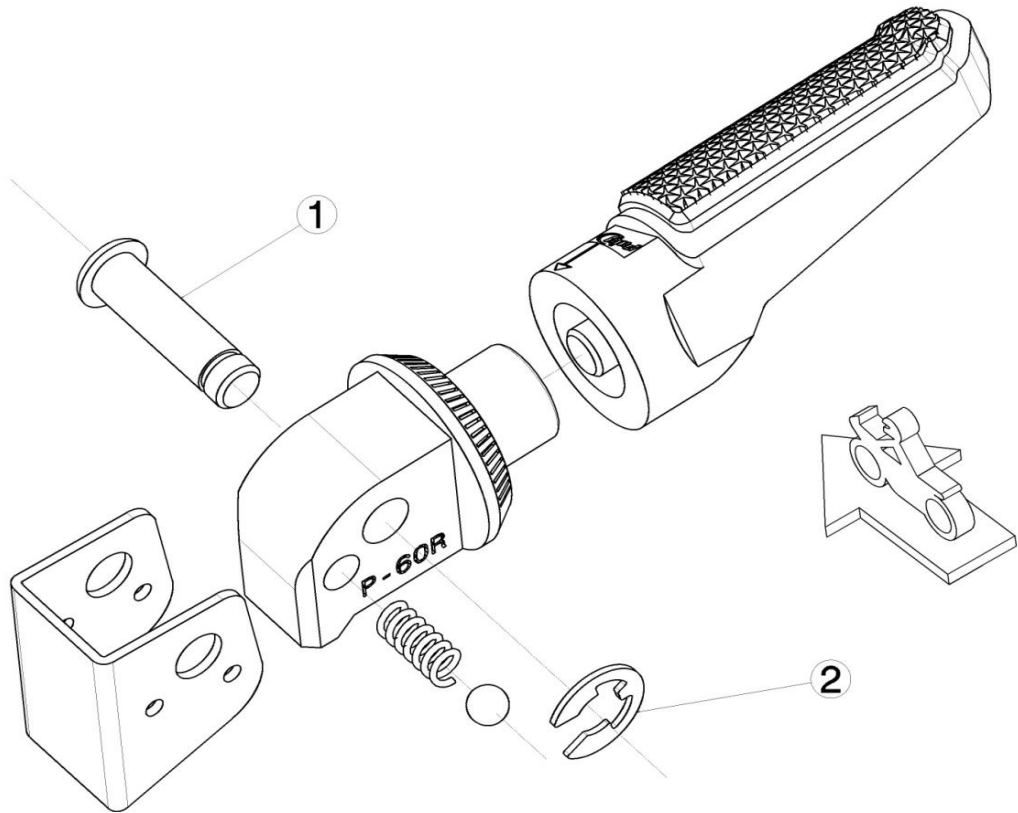

Ref.
9784N

ESTRIBERA PASAJERO PASSENGER FOOTPEG

LADO DERECHO
RIGHT SIDE
RECHTS SEITE

1,2, Piezas originales / Original parts

LADO IZQUIERDO
LEFT SIDE
LINKS SEITE

1, 2, Piezas originales / Original parts