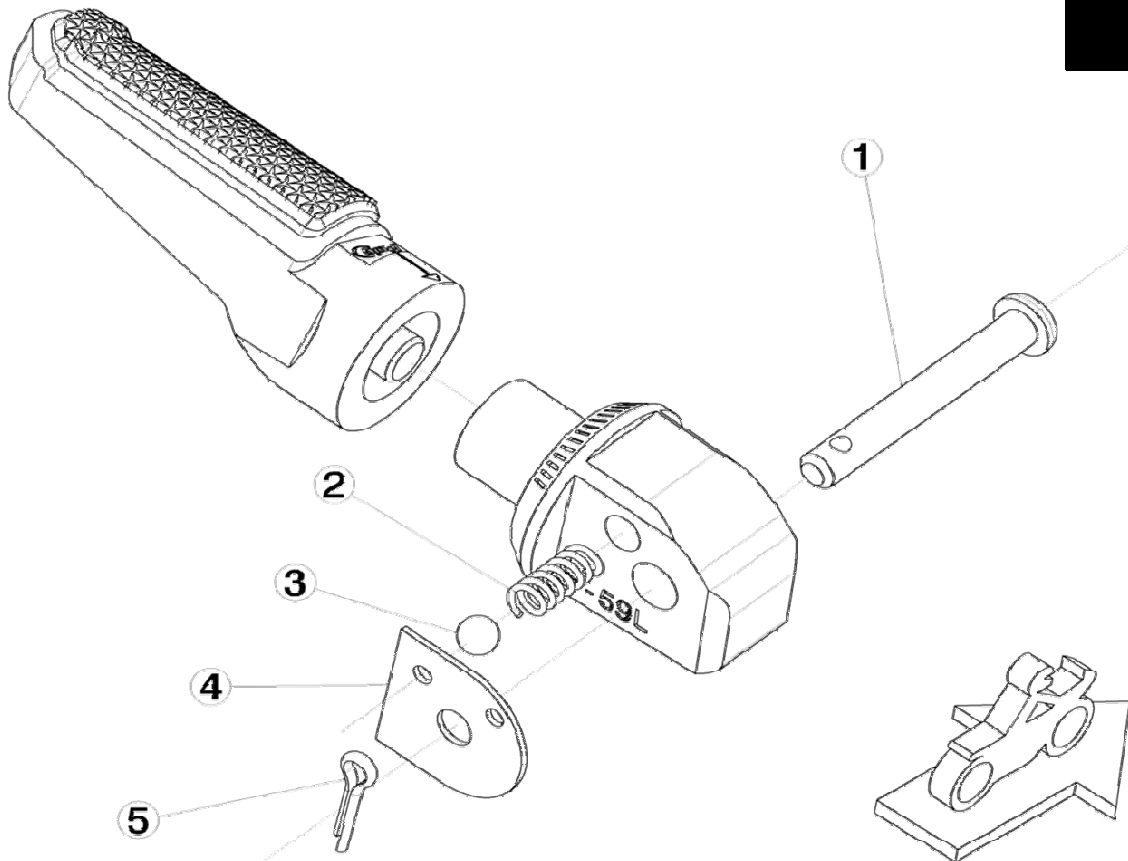

Ref.
9697N

ESTRIBERA PASAJERO PASSENGER FOOTPEG

LADO DERECHO
RIGHT SIDE
RECHTS SEITE

LADO IZQUIERDO
LEFT SIDE
LINKS SEITE

1,2,3,4,5 Piezas originales / Original parts