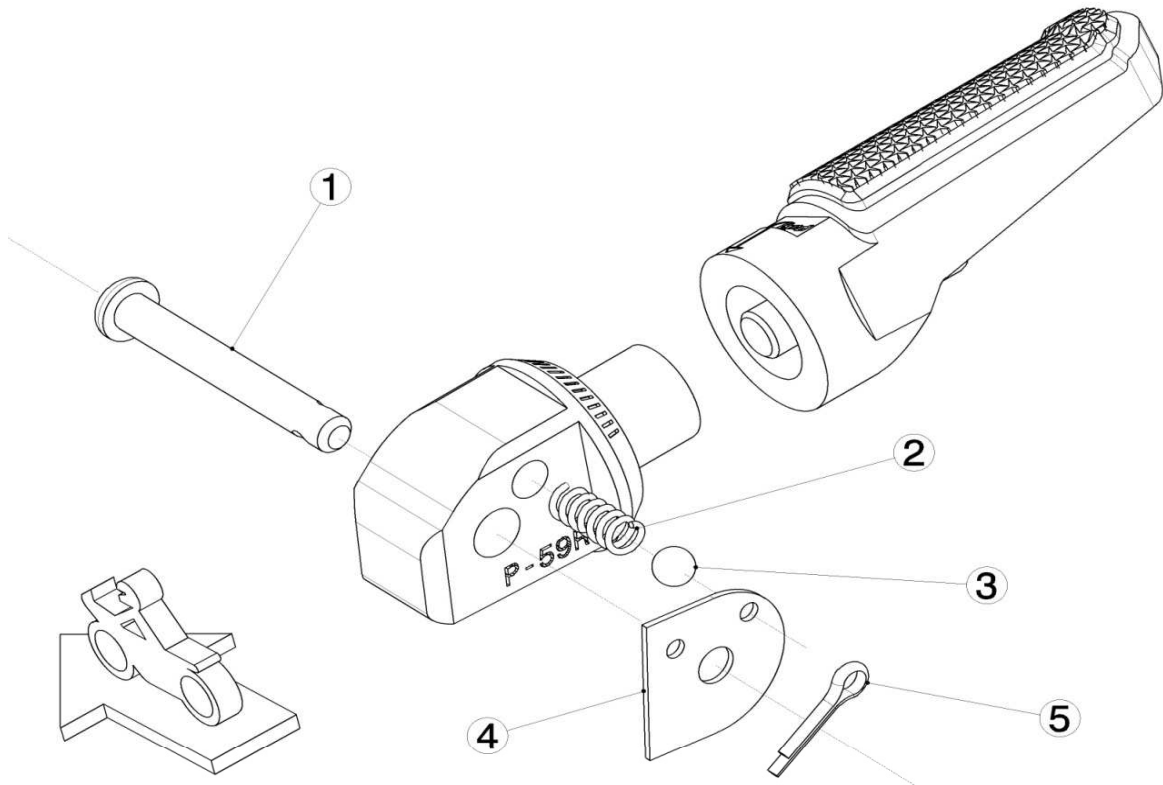

Ref.
9697N

ESTRIBERA PASAJERO PASSENGER FOOTPEG

LADO DERECHO
RIGHT SIDE
RECHTS SEITE

LADO IZQUIERDO
LEFT SIDE
LINKS SEITE

1,2,3,4,5 Piezas originales / Original parts