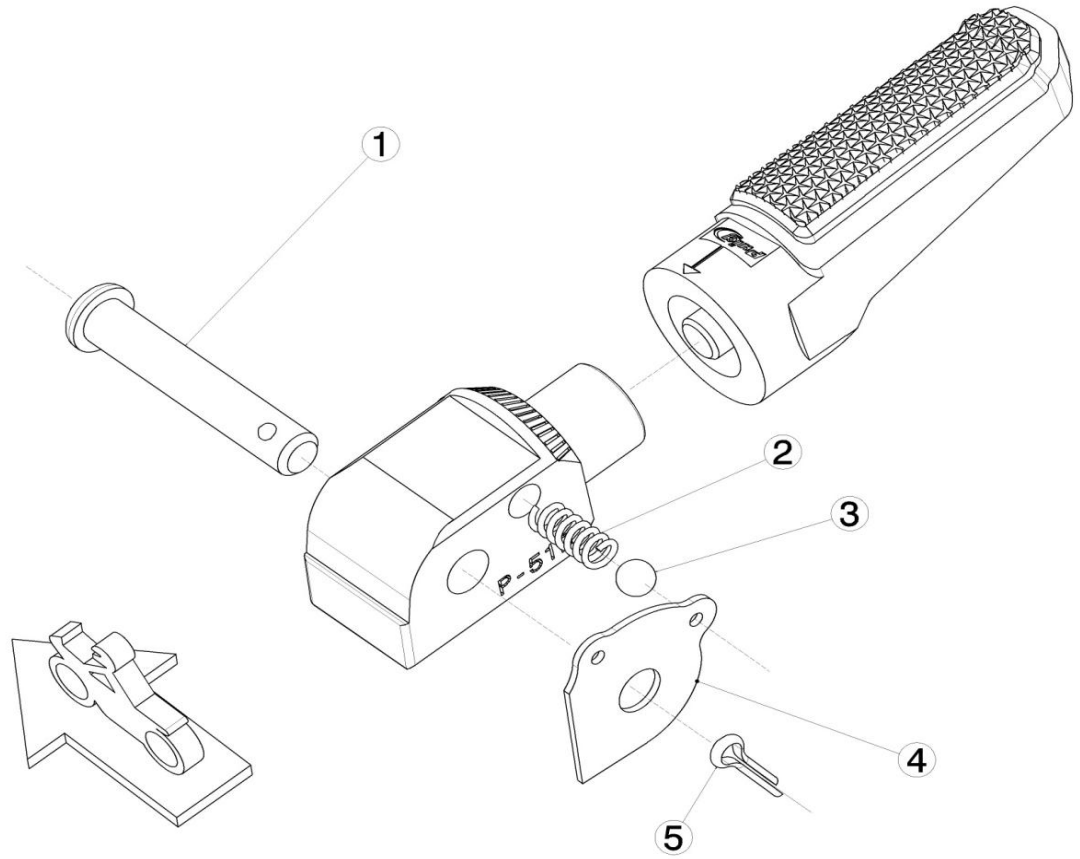

Ref.
9520N

ESTRIBERA PASAJERO PASSENGER FOOTPEG

LADO DERECHO
RIGHT SIDE
RECHTS SEITE

LADO IZQUIERDO
LEFT SIDE
LINKS SEITE

1, 2, 3, 4, 5, Piezas originales / Original parts