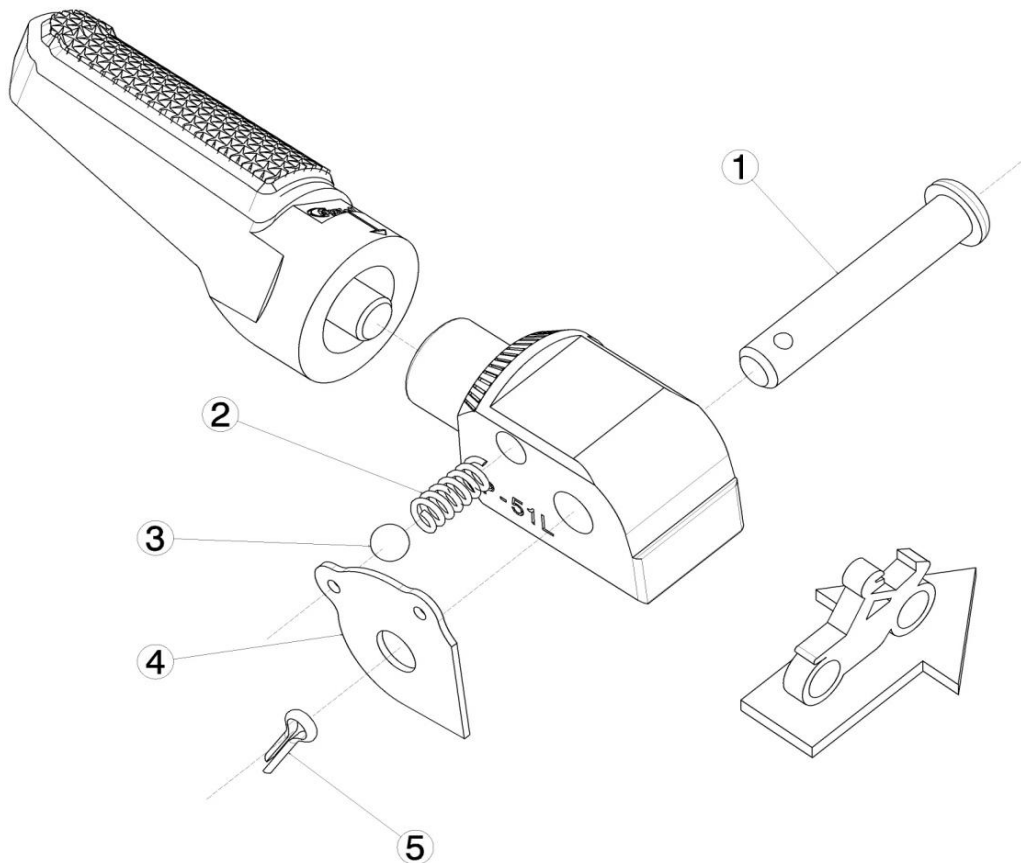

Ref.
9520N

ESTRIBERA PASAJERO PASSENGER FOOTPEG

LADO DERECHO
RIGHT SIDE
RECHTS SEITE

LADO IZQUIERDO
LEFT SIDE
LINKS SEITE

1, 2, 3, 4, 5, Piezas originales / Original parts