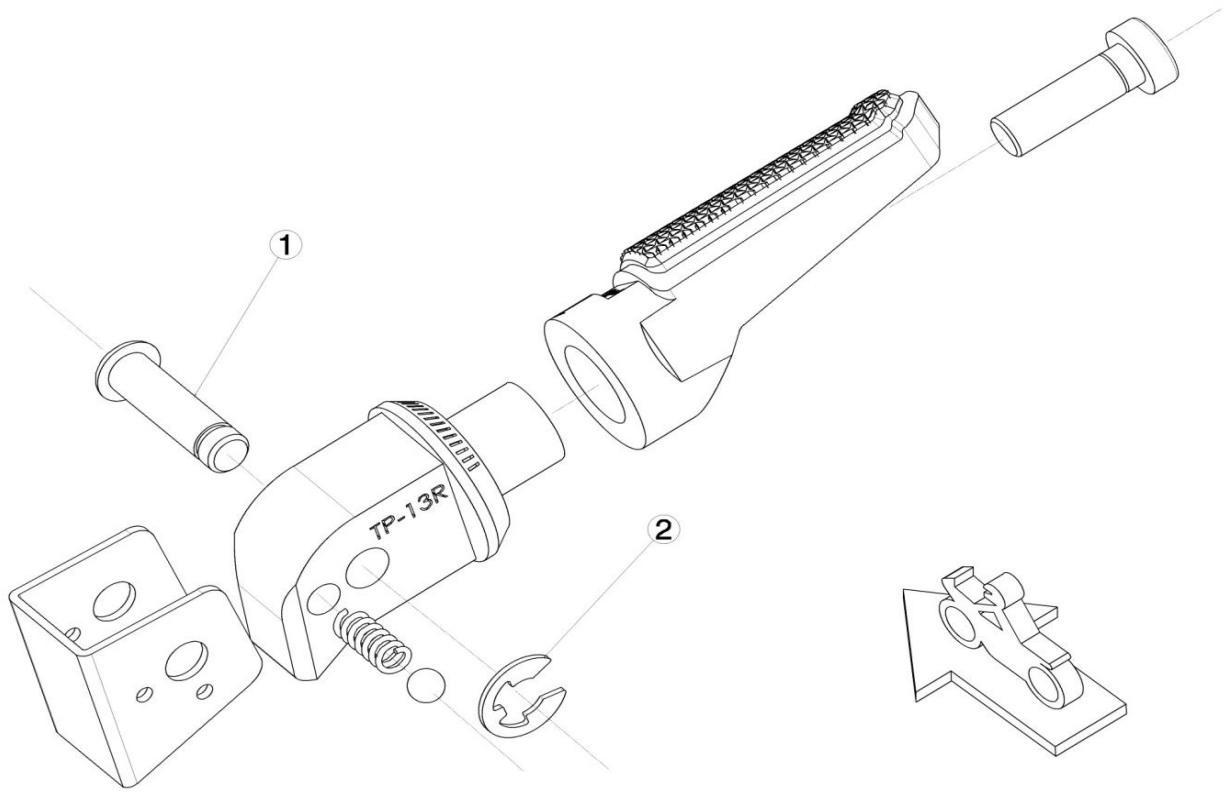

Ref.
8798N

ESTRIBERA PASAJERO PASSENGER FOOTPEG

LADO DERECHO
RIGHT SIDE
RECHTS SEITE

1,2, Piezas originales / Original parts

LADO IZQUIERDO
LEFT SIDE
LINKS SEITE

1,2, Piezas originales / Original parts