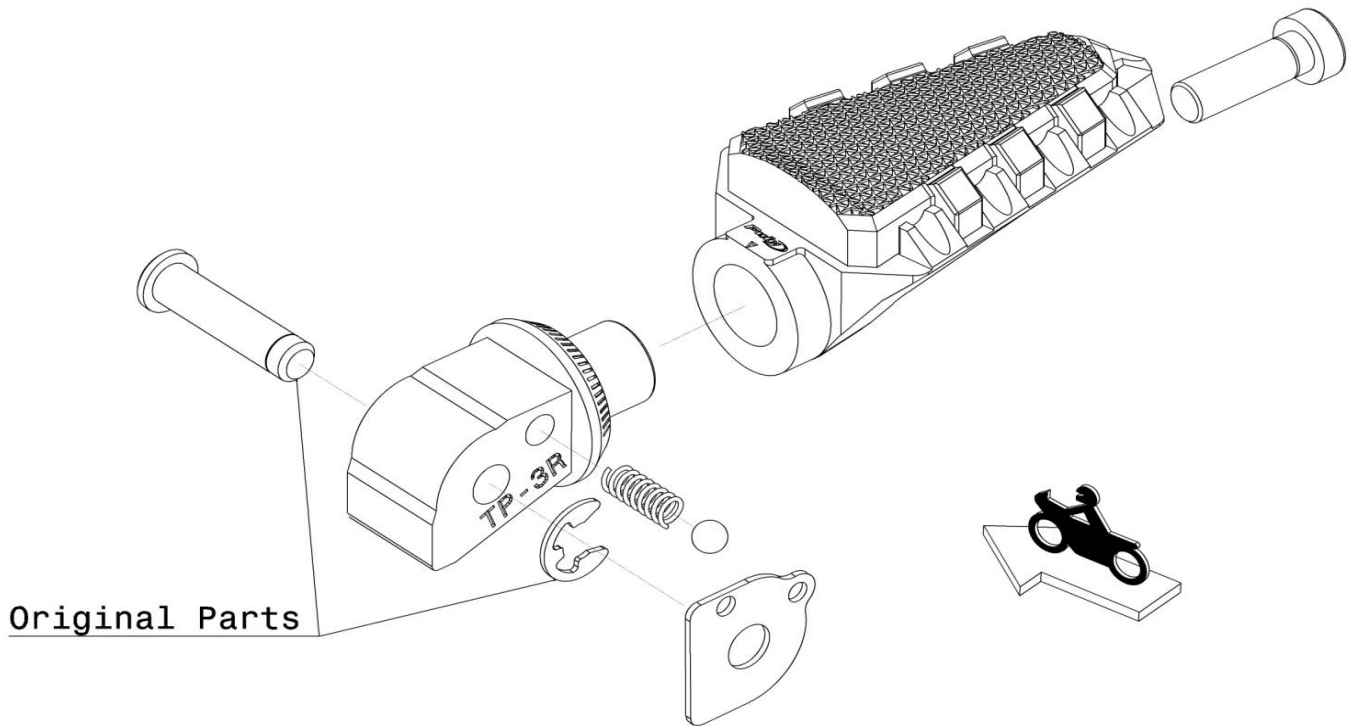

Ref.  
7269N

# ESTRIBERA CONDUCTOR / DRIVER FOOTPEG

KTM 1190 ADV. 13'-14' / KTM 990 SMT 08'-13'

LADO DERECHO  
RIGHT SIDE  
RECHTS SEITE

LADO IZQUIERDO  
LEFT SIDE  
LINKS SEITE