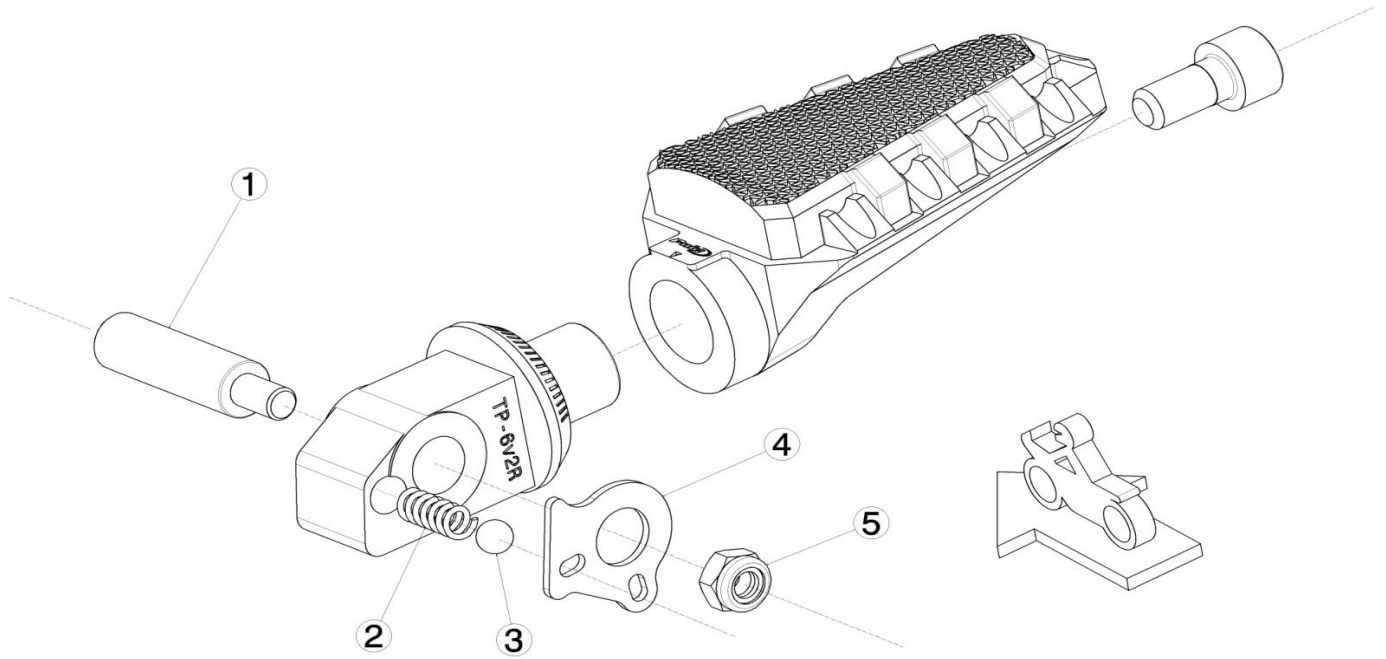

Ref.
7261N

ESTRIBERA PASAJERO PASSENGER FOOTPEG

LADO DERECHO
RIGHT SIDE
RECHTS SEITE

LADO IZQUIERDO
LEFT SIDE
LINKS SEITE

1,2,3,4,5 Piezas originales / Original parts