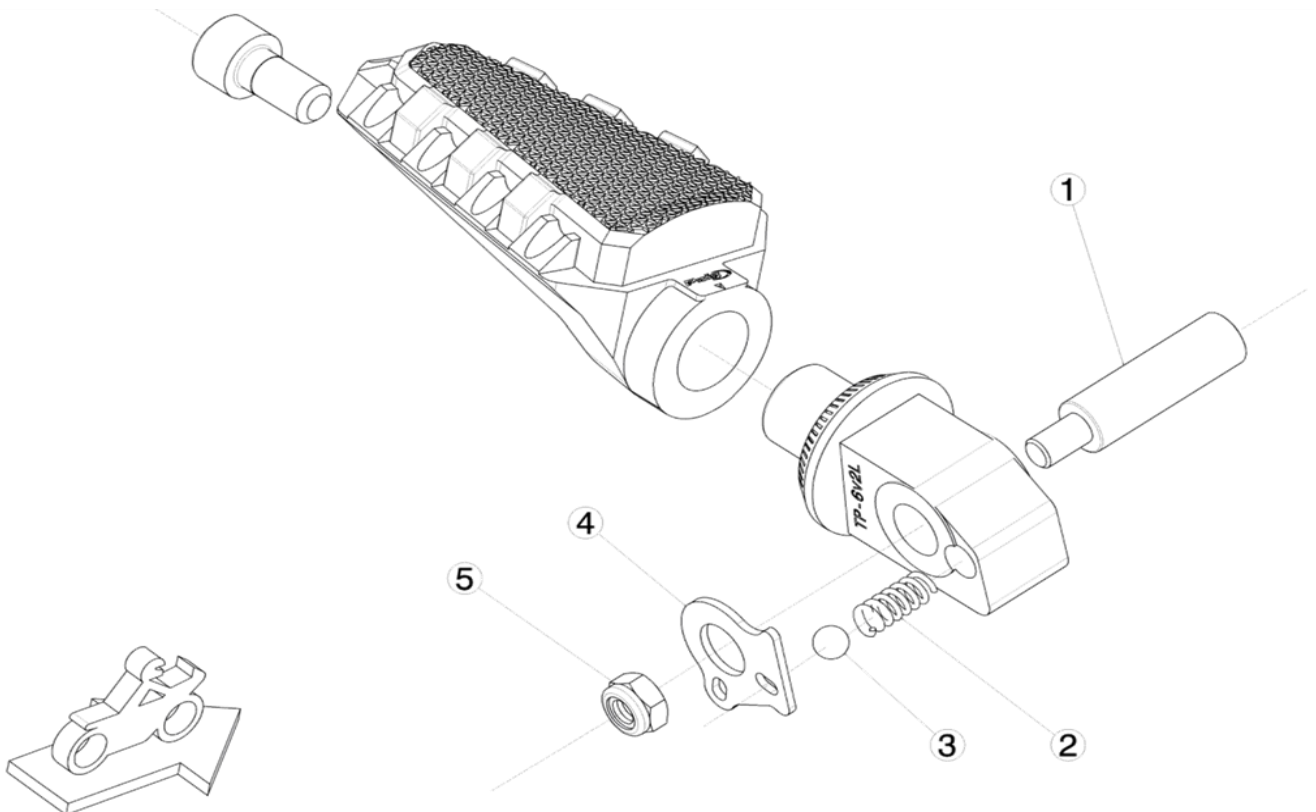

Ref.
7261N

ESTRIBERA PASAJERO PASSENGER FOOTPEG

LADO DERECHO
RIGHT SIDE
RECHTS SEITE

LADO IZQUIERDO
LEFT SIDE
LINKS SEITE

1,2,3,4,5 Piezas originales / Original parts