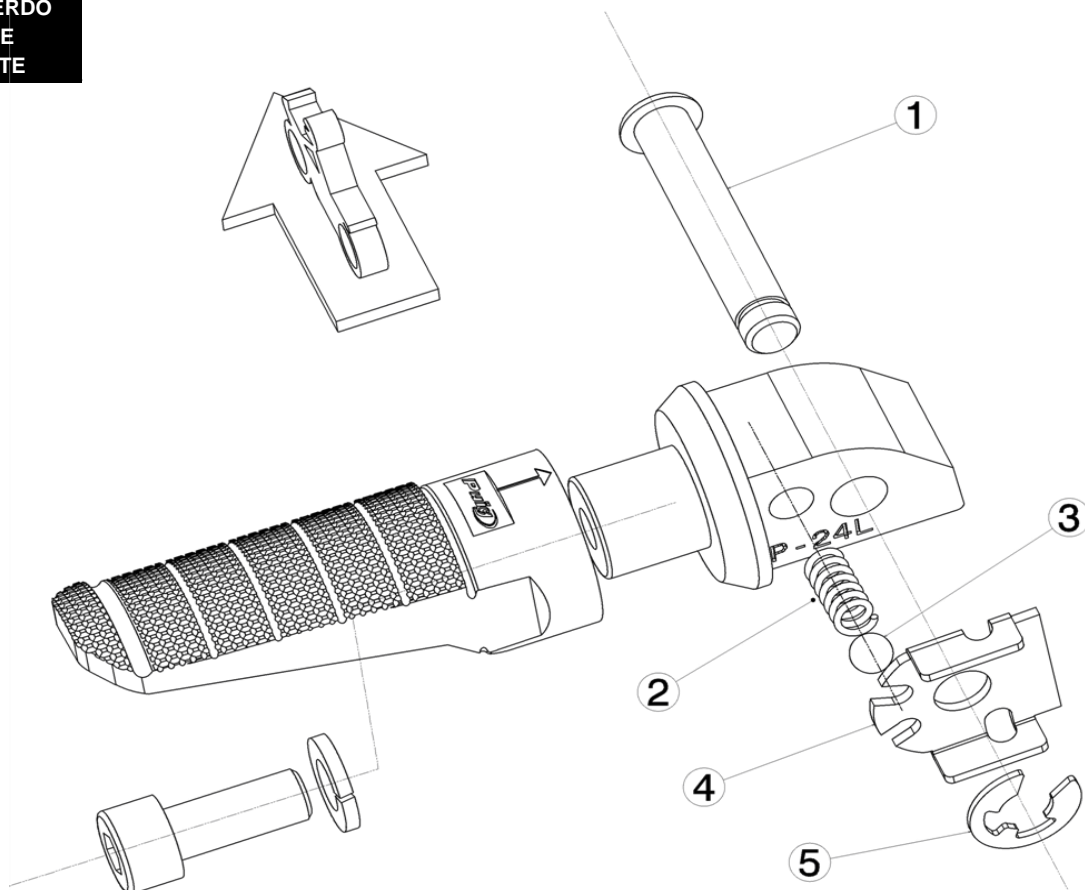

Ref.  
6798N

ESTRIBERA PASAJERO / PASSENGER FOOTPEG  
TRIUMPH DAYTONA 675 R '09-'14 / SPEED TRIPLE '11-'14 / STREET TRIPLE '09-'14

LADO DERECHO  
RIGHT SIDE  
RECHTS SEITE

LADO IZQUIERDO  
LEFT SIDE  
LINKS SEITE

1,2,3,4,5 Piezas originales / Original parts