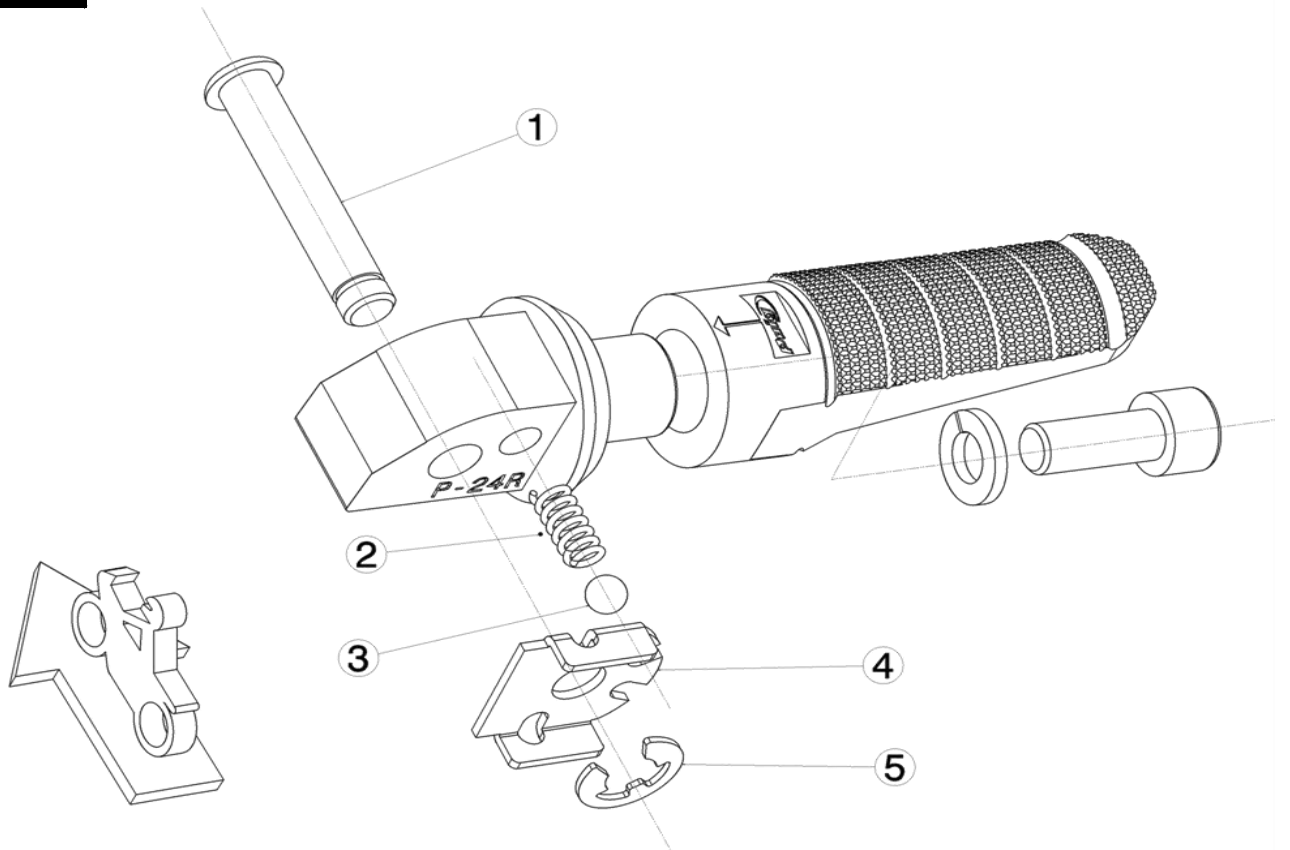

Ref.  
6798N

ESTRIBERA PASAJERO / PASSENGER FOOTPEG  
TRIUMPH DAYTONA 675 R '09-'14 / SPEED TRIPLE '11-'14 / STREET TRIPLE '09-'14

LADO DERECHO  
RIGHT SIDE  
RECHTS SEITE

LADO IZQUIERDO  
LEFT SIDE  
LINKS SEITE

1,2,3,4,5 Piezas originales / Original parts