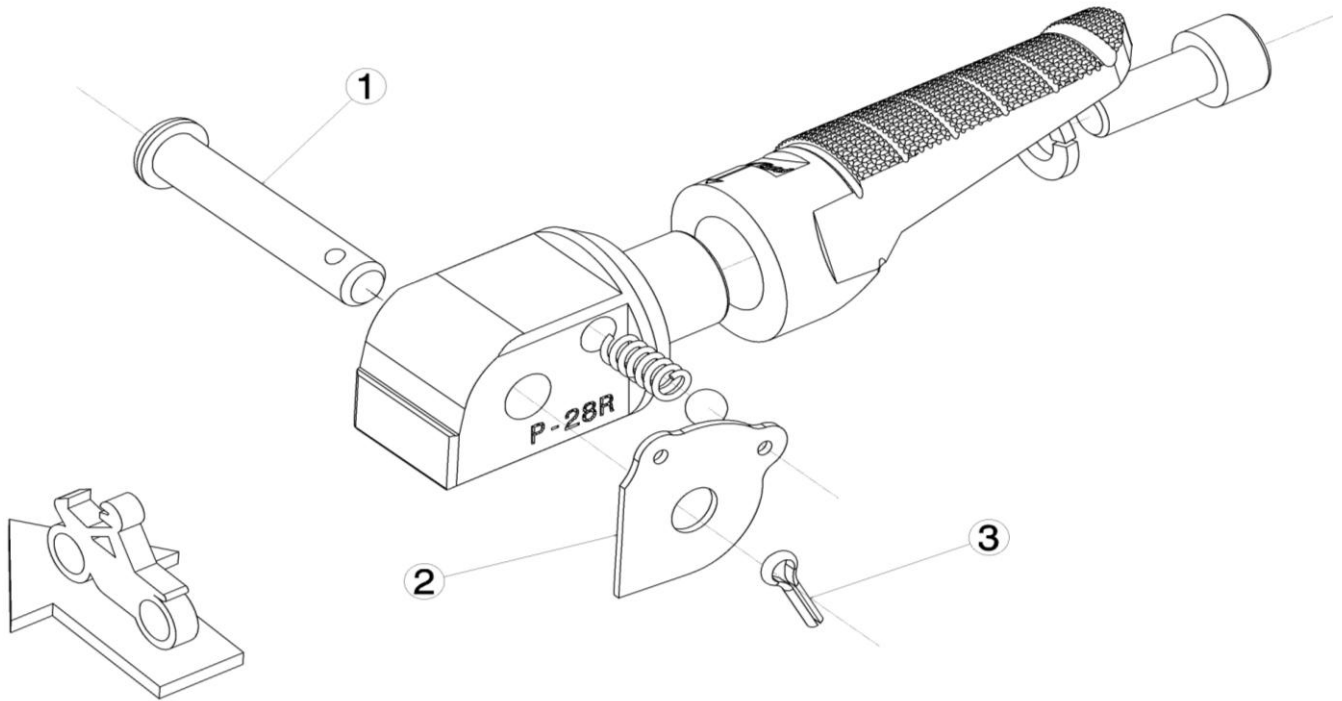

Ref.
6770N

ESTRIBERA PASAJERO / PASSENGER FOOTPEG
KTM DUKE 125 / 200 / 390

LADO DERECHO
RIGHT SIDE
RECHTS SEITE

LADO IZQUIERDO
LEFT SIDE
LINKS SEITE

1,2,3 Piezas originales / Original parts