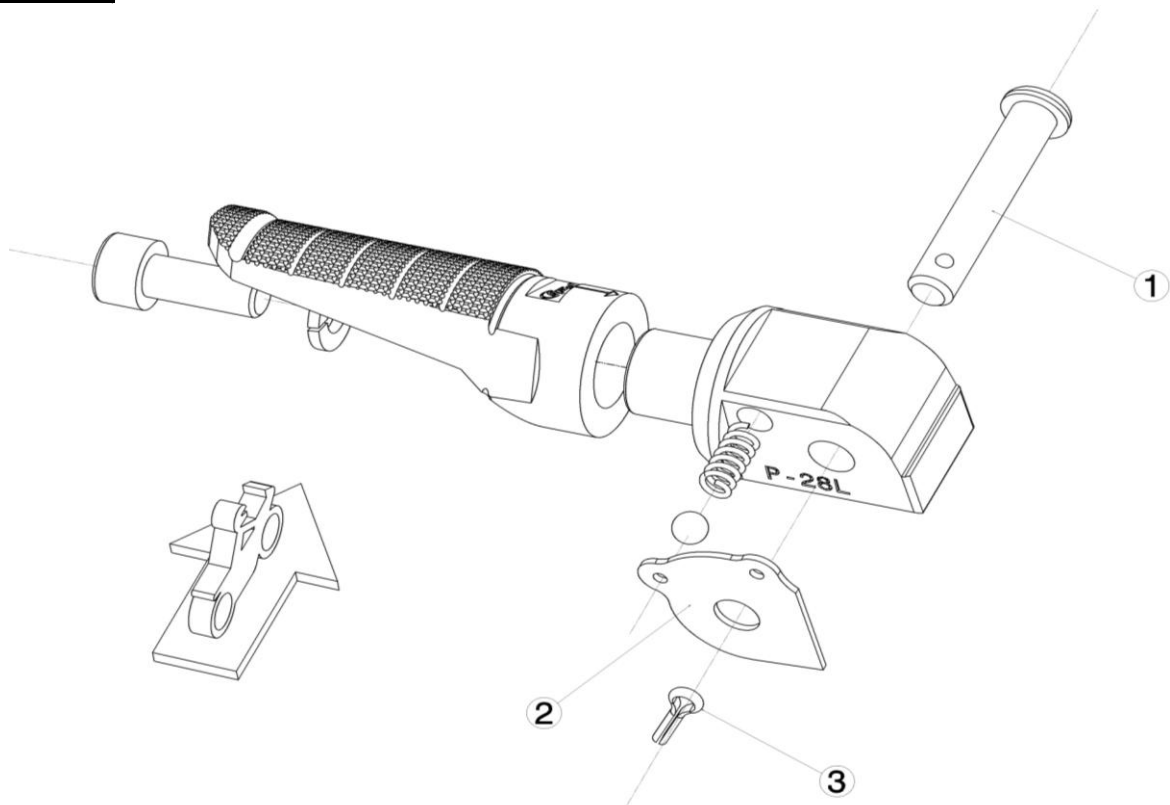

Ref.
6770N

ESTRIBERA PASAJERO / PASSENGER FOOTPEG
KTM DUKE 125 / 200 / 390

LADO DERECHO
RIGHT SIDE
RECHTS SEITE

LADO IZQUIERDO
LEFT SIDE
LINKS SEITE

1,2,3 Piezas originales / Original parts