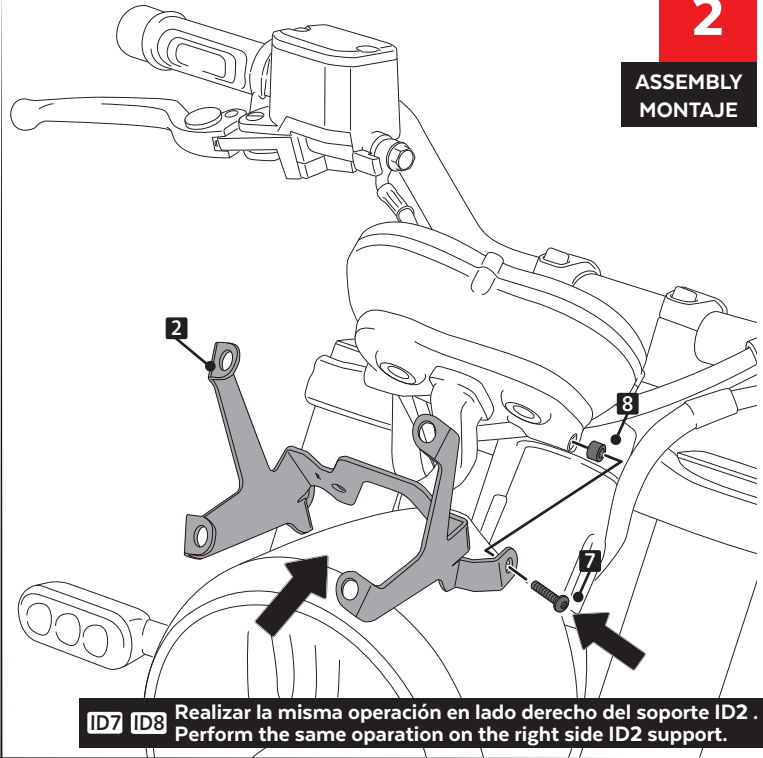

BENELLI LEONCINO 500 '16-

REF 9747

CÚPULA SPORT - SPORT SCREEN - SPORTCHIEBE FÜR

1 Person

15 min

EASY

ALLEN Nº 3
Nº 4

ID	PIEZA/PART	DESCRIPCIÓN	DESCRIPTION	QTY	REF
1		Cúpula sport	Sport screen	1	9747W/H/F/NM3
2		Soporte	Support	1	SOPOR-IP-5-9747
3		Silentblock M5	M5 silentblock	4	SILENBTM5-046/1
4		Arandela nylon M5x1	M5x1 nylon washer	4	ARNV00000000245
5		Tornillo Allen M5x16 Ø11 ISO 7380	M5x16 Ø11 ISO 7380 Allen screw	4	TORNI-I7380-493
6		Tapón tornillo M5 ISO 7380	M5 ISO 7380 screw cap	4	TAPON-----85
7		Tornillo Allen M6x16 Ø14 ISO 7380	M6x16 Ø14 ISO 7380 Allen screw	2	TORNI-I7380-403
8		Casquillo Ø6x Ø8 x5,5mm	Ø6x Ø8 x5,5mm Arrowhead	2	CASQUI-----641

BENELLI LEONCINO 500 '16-

INSTRUCCIONES DE MONTAJE - MOUNTING INSTRUCTIONS - MONTAGEANLEITUNG

1

DISASSEMBLY
MONTAJE

2

ASSEMBLY
MONTAJE

3

ASSEMBLY
MONTAJE