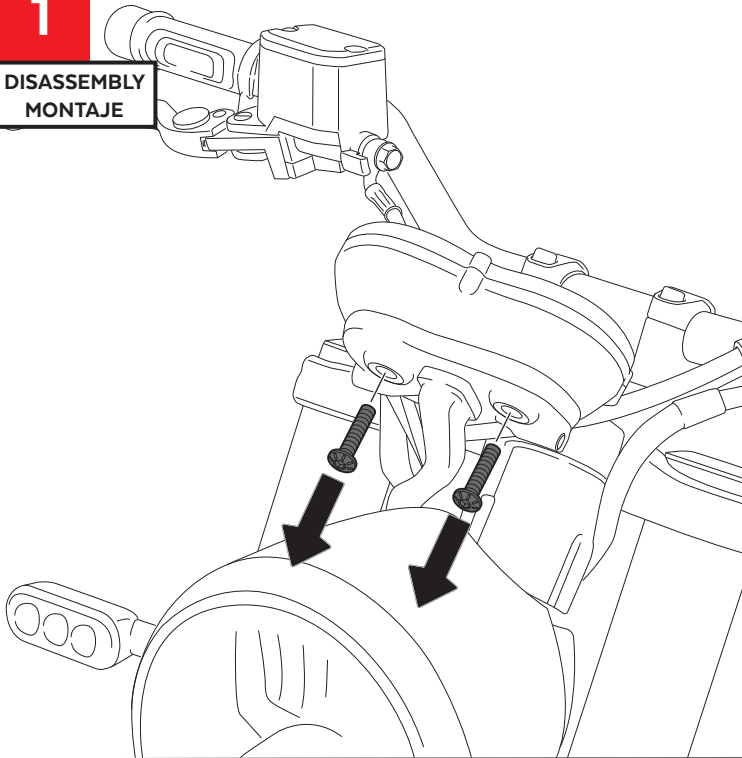

BENELLI LEONCINO 500 '16-

INSTRUCCIONES DE MONTAJE - MOUNTING INSTRUCTIONS - MONTAGEANLEITUNG

1

DISASSEMBLY
MONTAJE