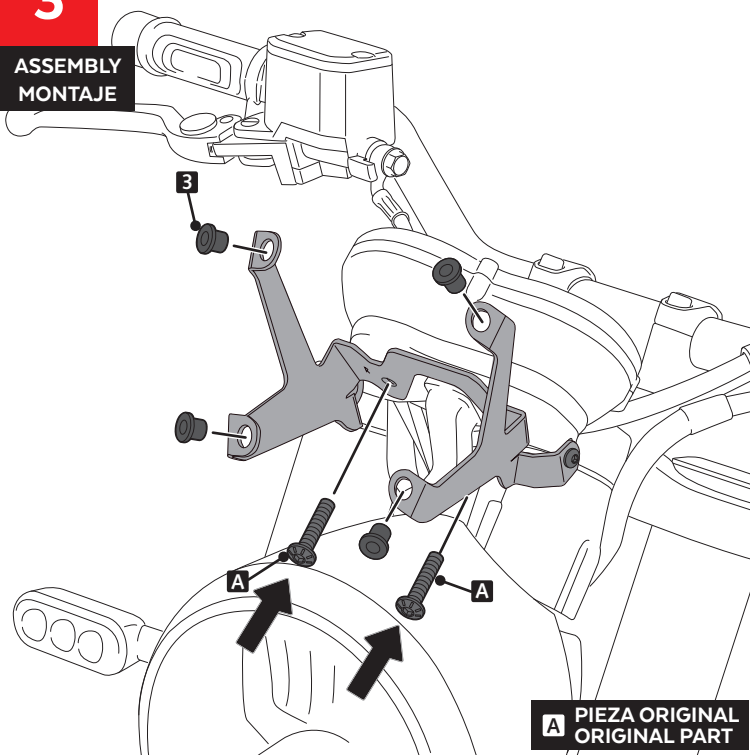

BENELLI LEONCINO 500 '16-

REF 9747

CÚPULA SPORT - SPORT SCREEN - SPORTCHIEBE FÜR

1 Person

15 min

EASY

ALLEN Nº 3
Nº 4

ID	PIEZA/PART	DESCRIPCIÓN	DESCRIPTION	QTY	REF
1		Cúpula sport	Sport screen	1	9747W/H/F/NM3
2		Soporte	Support	1	SOPOR-IP-5-9747
3		Silentblock M5	M5 silentblock	4	SILENBTM5-046/1
4		Arandela nylon M5x1	M5x1 nylon washer	4	ARNV00000000245
5		Tornillo Allen M5x16 Ø11 ISO 7380	M5x16 Ø11 ISO 7380 Allen screw	4	TORNI-I7380-493
6		Tapón tornillo M5 ISO 7380	M5 ISO 7380 screw cap	4	TAPON-----85
7		Tornillo Allen M6x16 Ø14 ISO 7380	M6x16 Ø14 ISO 7380 Allen screw	2	TORNI-I7380-403
8		Casquillo Ø6x Ø8 x5,5mm	Ø6x Ø8 x5,5mm Arrowhead	2	CASQUI-----641

BENELLI LEONCINO 500 '16-

INSTRUCCIONES DE MONTAJE - MOUNTING INSTRUCTIONS - MONTAGEANLEITUNG

1

DISASSEMBLY
MONTAJE

2

ASSEMBLY
MONTAJE

3

ASSEMBLY
MONTAJE

4

ASSEMBLY
MONTAJE