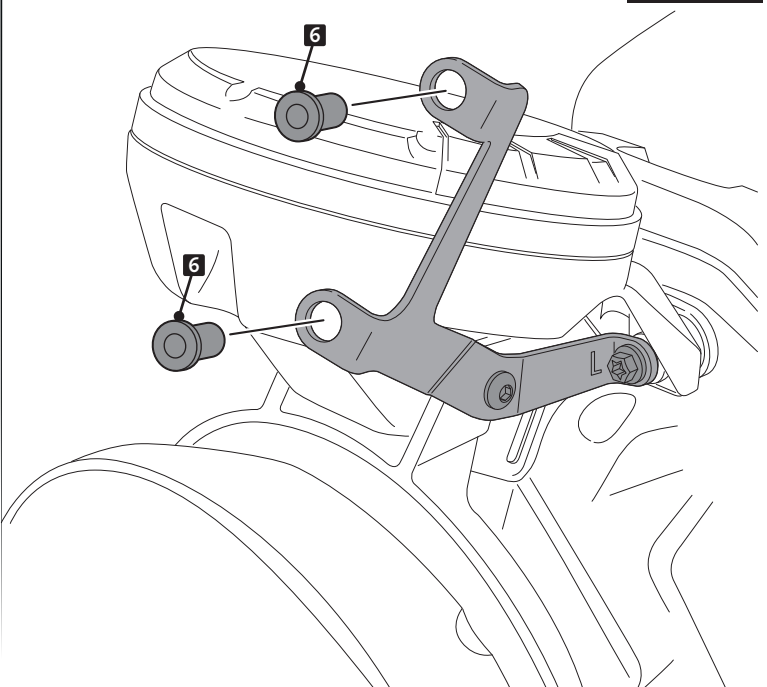

A PIEZA ORIGINAL
ORIGINAL PART

4

ASSEMBLY
MONTAJE