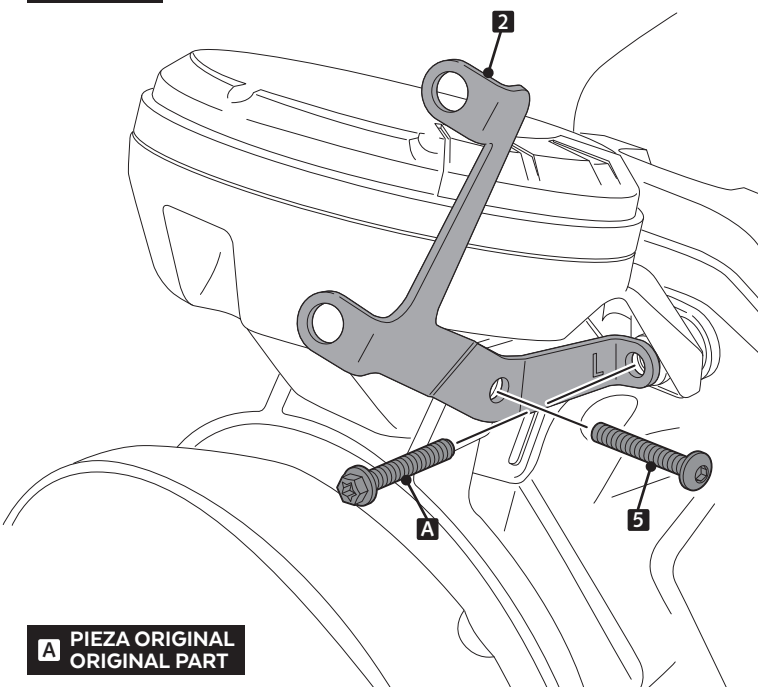

HUSQVARNA VITPILEN 401 / SVARTPILEN 401

REF 9702

WINDSHIELD NAKED NEW GENERATION SPORT

ID	PIEZA/PART	DESCRIPCIÓN	DESCRIPTION	QTY	REF
1		Cúpula sport	Sport screen	1	9702F/H/N/WM3
2		Soporte izquierdo	Left support	1	SOPOR-2P-2-9702
3		Soporte derecho	Right support	1	SOPOR-2P-2-9702
4		Casquillo Ø8 x Ø14 x 10	Ø8 x Ø14 x 10 bush	2	CASQUI-----576
5		Tornillo Allen M5x30 Ø11 ISO 7380	M5x30 Ø11 ISO 7380 Allen screw	2	TORNI-I7380-767
6		Silentblock M5	M5 silentblock	4	SILENBTM5-046/1
7		Arandela nylon M5x1	M5x1 nylon washer	4	ARNV0000000245
8		Tornillo allen M5x16 Ø11 ISO 7380	M5x16 Ø11 ISO 7380 allen screw	4	TORNI-I7380-493
9		Tapón tornillo M5 ISO 7380	M5 ISO 7380 screw cap	4	TAPON-----85
10		Kit adhesivo	Stikers set	1	ADHESI-----258

HUSQVARNA VITPILEN 401 / SVARTPILEN 401

INSTRUCCIONES DE MONTAJE - MOUNTING INSTRUCTIONS - MONTAGEANLEITUNG

1

DISASSEMBLY
MONTAJE

2

ASSEMBLY
MONTAJE

3

ASSEMBLY
MONTAJE