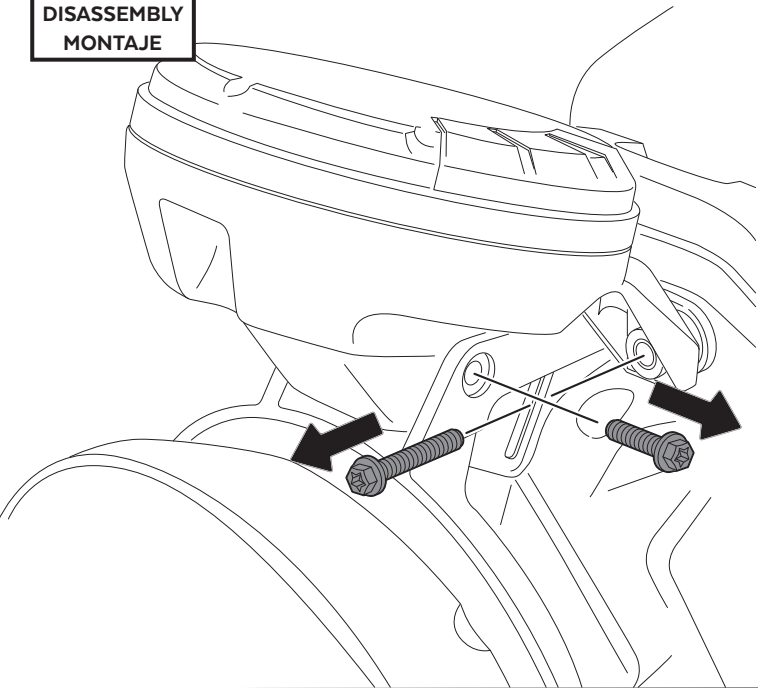

HUSQVARNA VITPILEN 401 / SVARTPILEN 401

INSTRUCCIONES DE MONTAJE - MOUNTING INSTRUCTIONS - MONTAGEANLEITUNG

1

DISASSEMBLY
MONTAJE