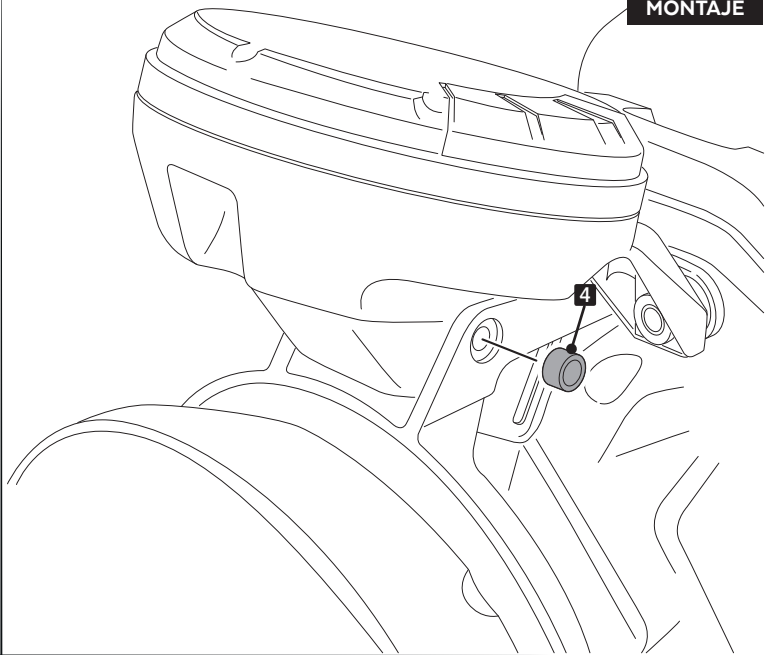

HUSQVARNA VITPILEN 401 / SVARTPILEN 401

REF 9702

WINDSHIELD NAKED NEW GENERATION SPORT

ID	PIEZA/PART	DESCRIPCIÓN	DESCRIPTION	QTY	REF
1		Cúpula sport	Sport screen	1	9702F/H/N/WM3
2		Soporte izquierdo	Left support	1	SOPOR-2P-2-9702
3		Soporte derecho	Right support	1	SOPOR-2P-2-9702
4		Casquillo Ø8 x Ø14 x 10	Ø8 x Ø14 x 10 bush	2	CASQUI-----576
5		Tornillo Allen M5x30 Ø11 ISO 7380	M5x30 Ø11 ISO 7380 Allen screw	2	TORNI-I7380-767
6		Silentblock M5	M5 silentblock	4	SILENBTM5-046/1
7		Arandela nylon M5x1	M5x1 nylon washer	4	ARNV0000000245
8		Tornillo allen M5x16 Ø11 ISO 7380	M5x16 Ø11 ISO 7380 allen screw	4	TORNI-I7380-493
9		Tapón tornillo M5 ISO 7380	M5 ISO 7380 screw cap	4	TAPON-----85
10		Kit adhesivo	Stikers set	1	ADHESI-----258

HUSQVARNA VITPILEN 401 / SVARTPILEN 401

INSTRUCCIONES DE MONTAJE - MOUNTING INSTRUCTIONS - MONTAGEANLEITUNG

1

DISASSEMBLY
MONTAJE

2

ASSEMBLY
MONTAJE

3

ASSEMBLY
MONTAJE