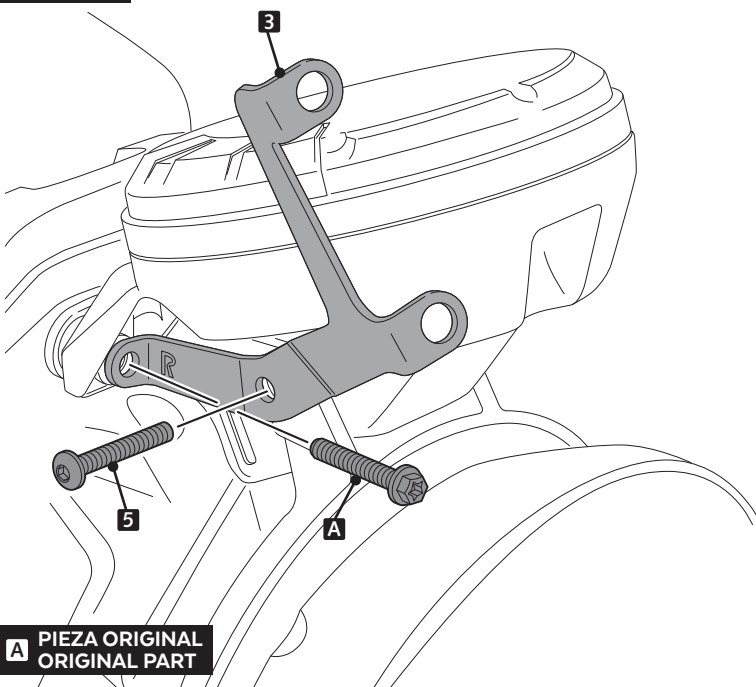

7

ASSEMBLY
MONTAJE