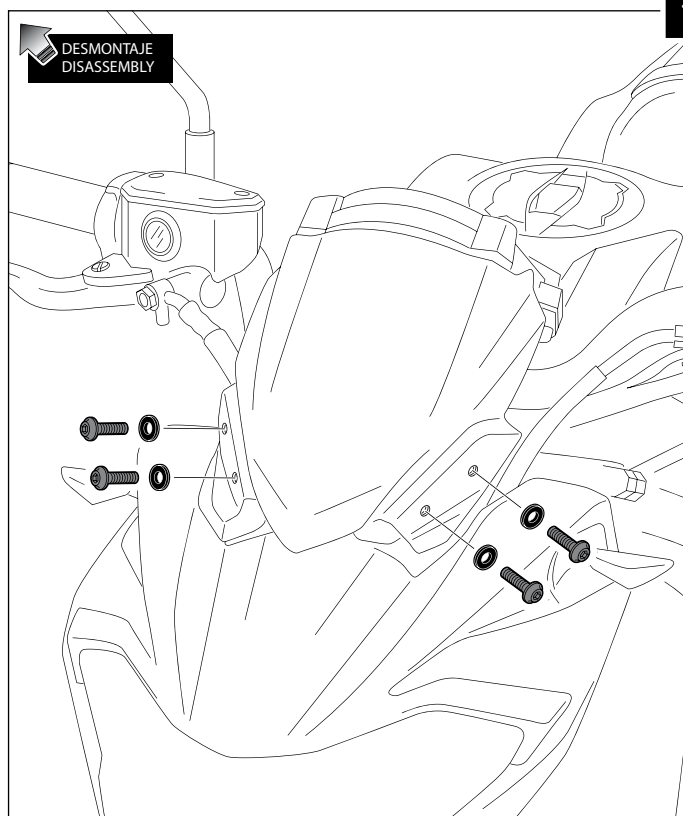

CARENABRÍS PARA WINDSHIELD FOR WINDSCHUTZSCHEIBE FÜR KAWASAKI Z650

Ref.: 9588
(Mod. SPORT)

Ref.: 9369
(Mod. TOURING)

Mod. SPORT

Mod. TOURING

 1 persona 1 person	 15 min	Fácil - Easy Media-Intermediate Difícil - Difficult	 ALLEN Nº 3 Nº 4
--	---	---	--

ID.	PIEZA/PART	DESCRIP.	QTY.
1		Carenabris SPORT (Ref. 9588) SPORT windshield	1
		Carenabris TOURING (Ref. 9369) TOURING windshield	
2		Soporte metálico derecho Right metal support	1
3		Soporte metálico izquierdo Left metal support	1
4		Tornillo Allen M5x16 Ø11 ISO 7380 M5x16 Ø11 ISO 7380 Allen screw	4
5		Tornillo Allen M5x20 Ø11 ISO 7380 M5x20 Ø11 ISO 7380 Allen screw	4
6		Silentblock M5 M5 Silentblock	4
7		Arandela de nylon M5x0,5 M5x0,5 nylon washer	4
8		Arandela de nylon Ø6.2xØ12x3mm Ø6.2xØ12x3mm nylon washer	4
9		Tapón tornillo M5 ISO 7380 M5 ISO 7380 screw cap	4